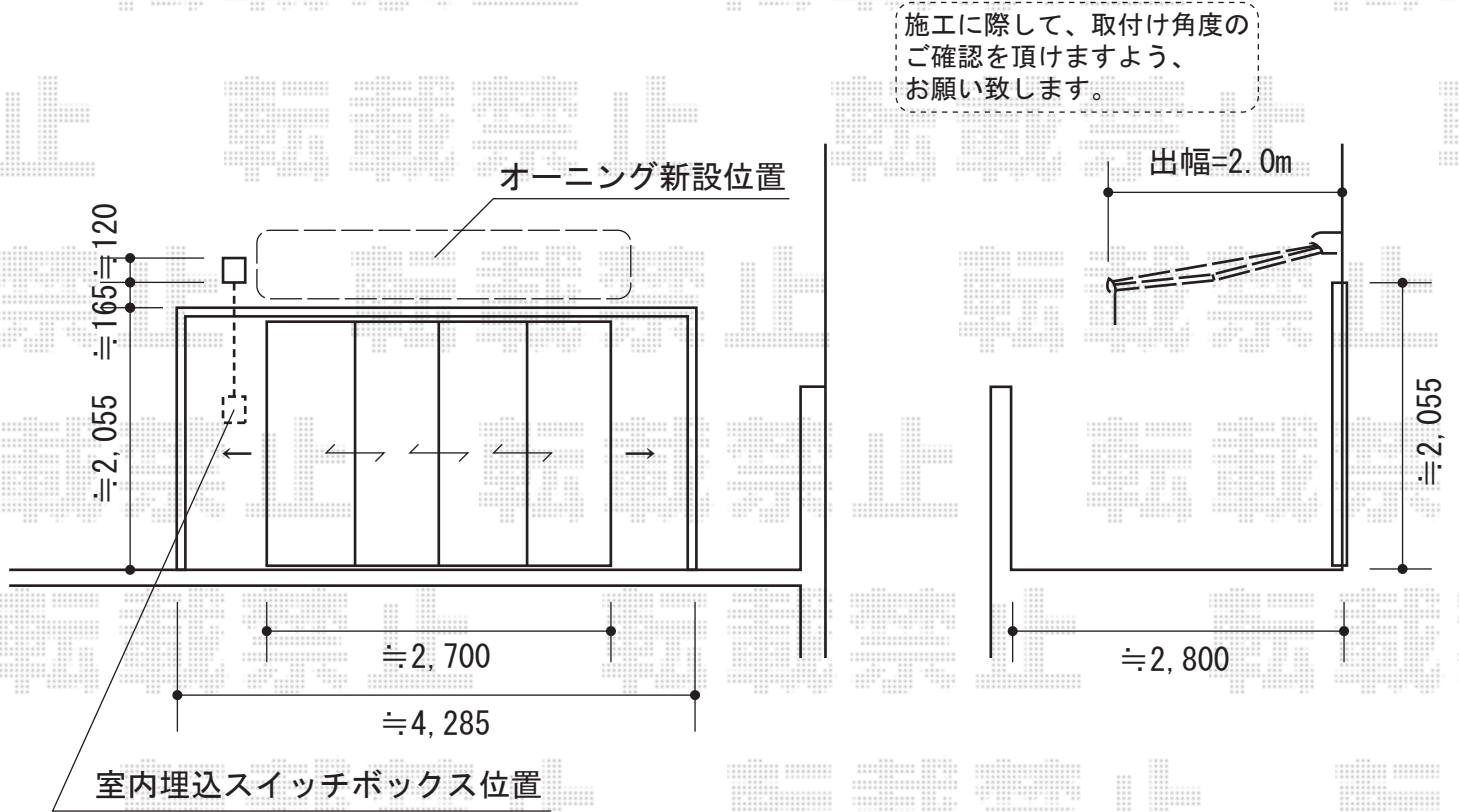

彩鳥S型 レギュラータイプ 電動式

トステム 彩鳥S型 レギュラータイプ 電動式
間口=関東間1.5間(2,730mm)
出幅=2,000mm
本体色：ホワイト
キャンバス色：ポリエステル(ブリティッシュグリーン)
駆動：【特注】外観左 電動式
スイッチ：室内埋込型

現場状況や作図制限により概略図の内容と多少の違いが生じることがございます。
施工時は、現場優先とさせて頂きたく思いますので、お立会い頂き、
最終のご指示のほど、何卒、宜しくお願い致します。