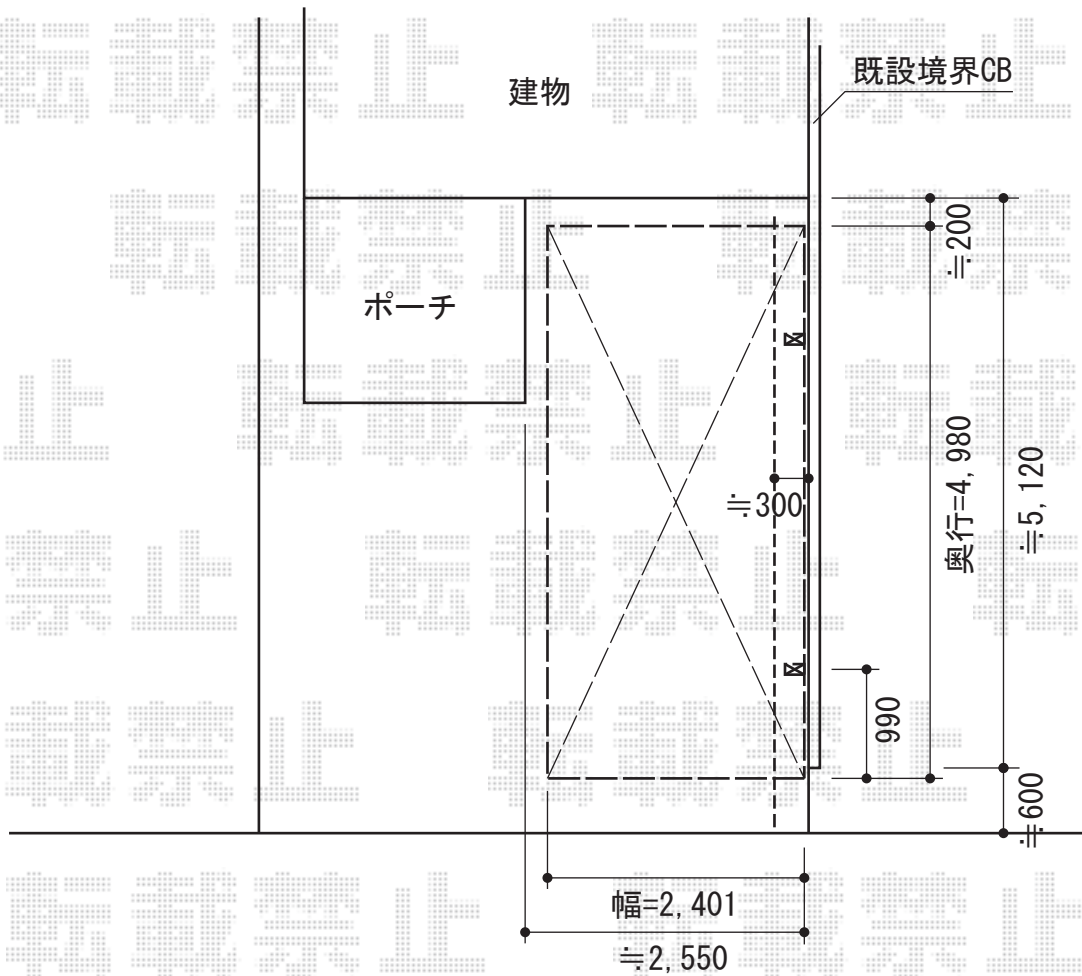

カーブポートシグマIII 積雪～30cm対応

トステム カーブポートシグマIII 積雪～30cm対応

幅=2,401mm

奥行=4,980mm

色：ホワイト

屋根材：熱線吸収ポリカーボネート（ライトブルーマット調）

柱仕様：ロング柱23仕様（有効高 約2,300mm）

現場状況や作図制限により概略図の内容と多少の違いが生じることがございます。
施工時は、現場優先とさせて頂きたく思いますので、お立会い頂き、
最終のご指示のほど、何卒、宜しくお願い致します。