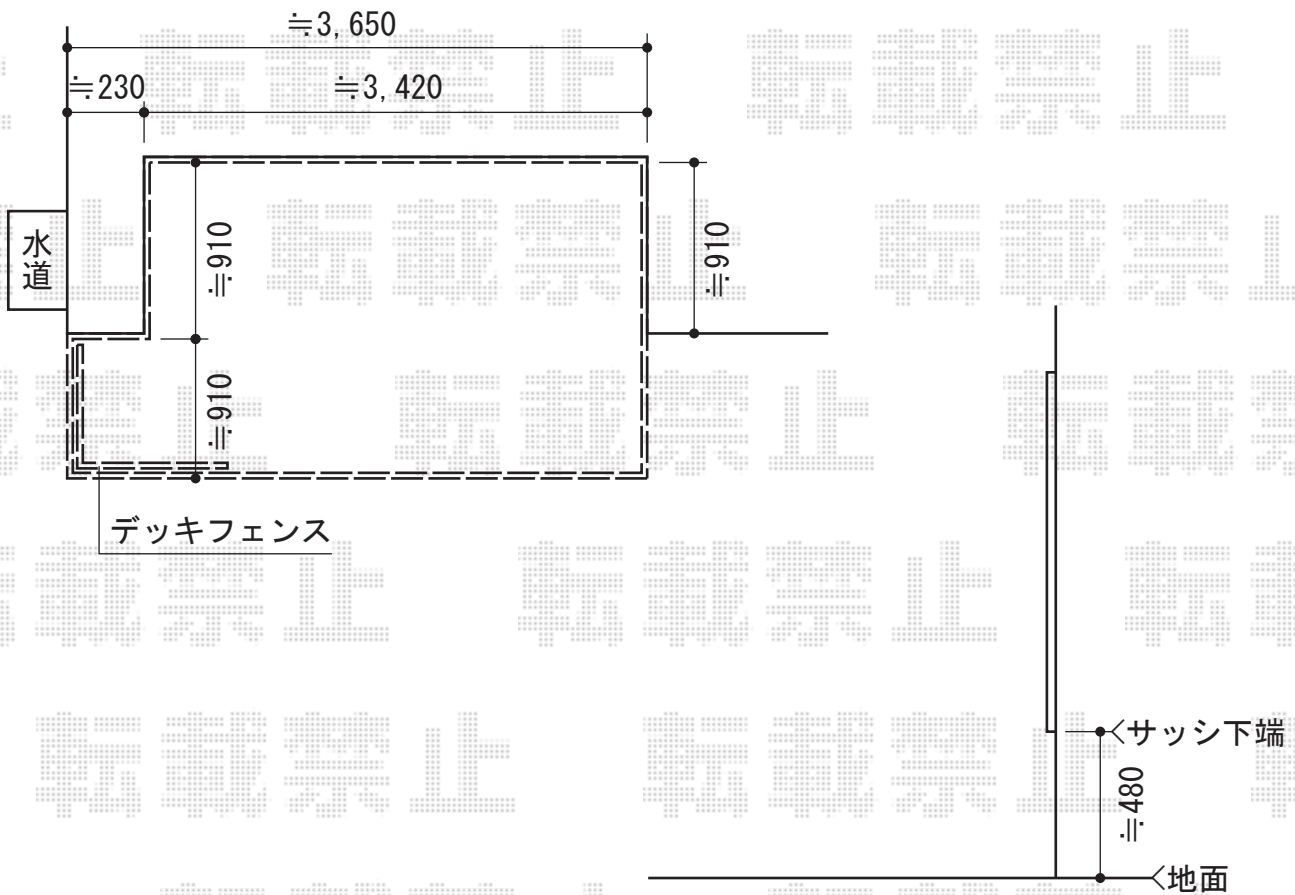

### YKK AP リウッドデッキ 200 単体

間口=2.0間 (3,657mm)

出幅=6尺 (1,825mm)

色：(床板：レッドブラウン/束柱：カームブラック)

床板：縦貼り

束柱：Tタイプ (400~500mm)

### YKK AP リウッドデッキフェンス3型<横スリット>

本体1枚 (W×H) = 【仮】 (863×800mm) × 2枚

中柱・端柱：【仮】 T80×2本

90°専用角柱：【仮】 T80×1本

色：レッドブラウン

現場状況や作図制限により概略図の内容と多少の違いが生じることがございます。  
施工時は、現場優先とさせて頂きたく思いますので、お立会い頂き、  
最終のご指示のほど、何卒、宜しくお願い致します。