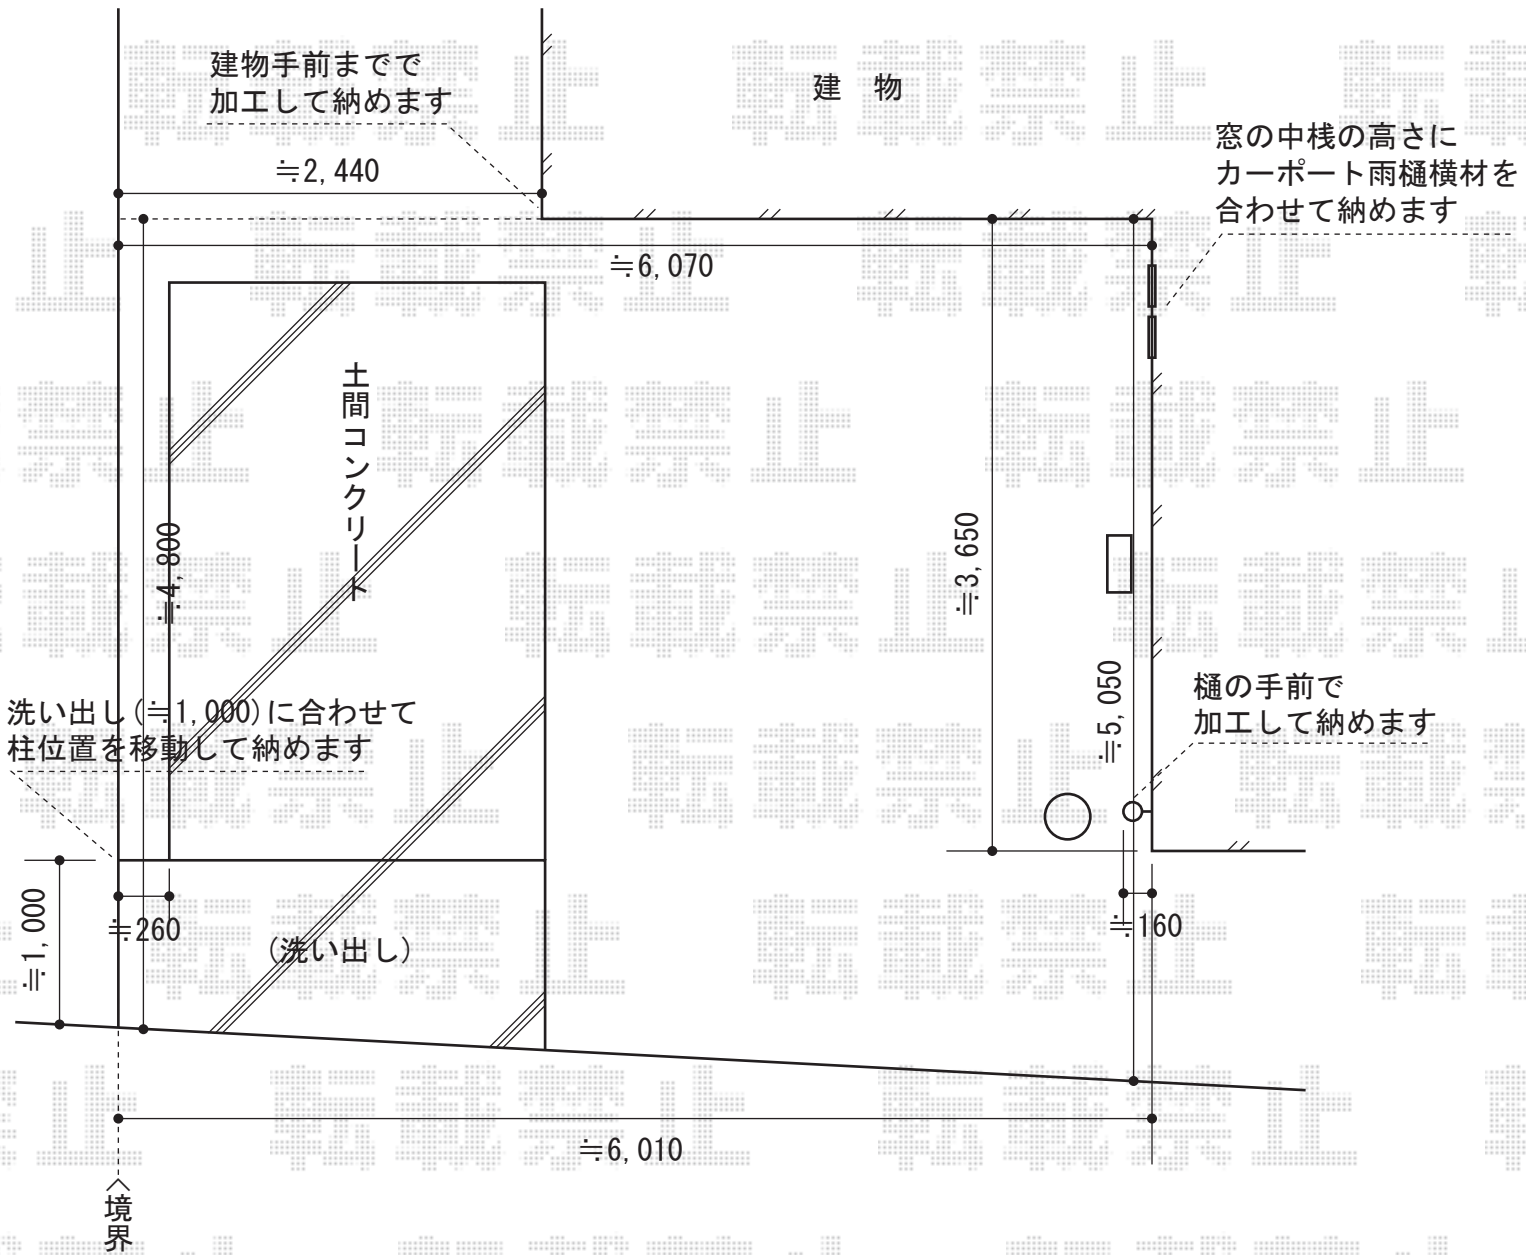

カーポートシグマIII ワイド 積雪～30cm対応

トステム カーポートシグマIII ワイド 積雪～30cm対応
 幅=6,060mm
 奥行=4,980mm
 色：シャイングレー
 屋根材：ポリカーボネート（ブルースモーク）
 柱仕様：【道路側】ロング柱28仕様（有効高 約2,800mm）
 柱仕様：【奥側】ロング柱23仕様（有効高 約2,300mm）

現場状況や作図制限により概略図の内容と多少の違いが生じることがございます。
 施工時は、現場優先とさせて頂きたく思いますので、お立会い頂き、
 最終のご指示のほど、何卒、宜しくお願い致します。