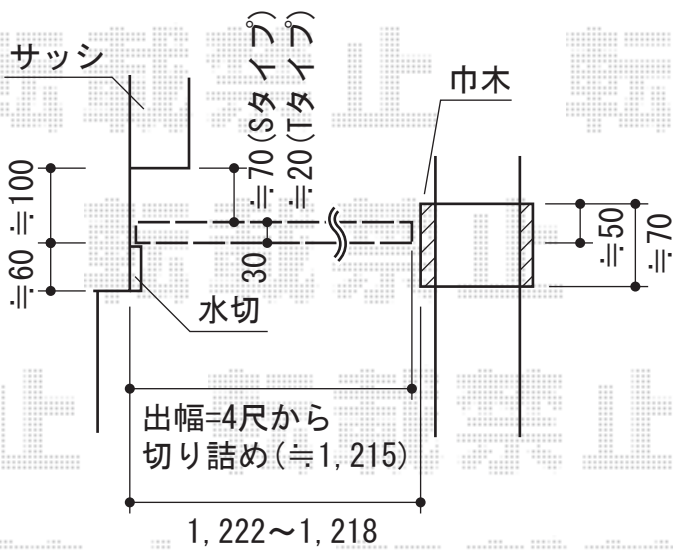

リウッドデッキ 200 単体

YKK AP リウッドデッキ 200 単体

間口=2間 (3,657mm)

出幅=4尺 (1,225mm)

色: 床板 ナチュラルブラウン/束柱 カームブラック

床板: 縦貼り

束柱: Tタイプ(400~500mm)

YKK AP リウッドステップ4型Sタイプ (2段)

色: ナチュラルブラウン

YKK AP リウッドデッキフェンス2型<ラチス格子>

パネル1枚 (W×H) =10用T100 (945mm×900mm) ×2枚・
08用T100 (745mm×900mm) ×2枚

端柱: T100×8本

デッキ材補強材: 2セット

色: ナチュラルブラウン

現場状況や作図制限により概略図の内容と多少の違いが生じることがございます。
 施工時は、現場優先とさせて頂きたく思いますので、お立会い頂き、
 最終のご指示のほど、何卒、宜しくお願い致します。