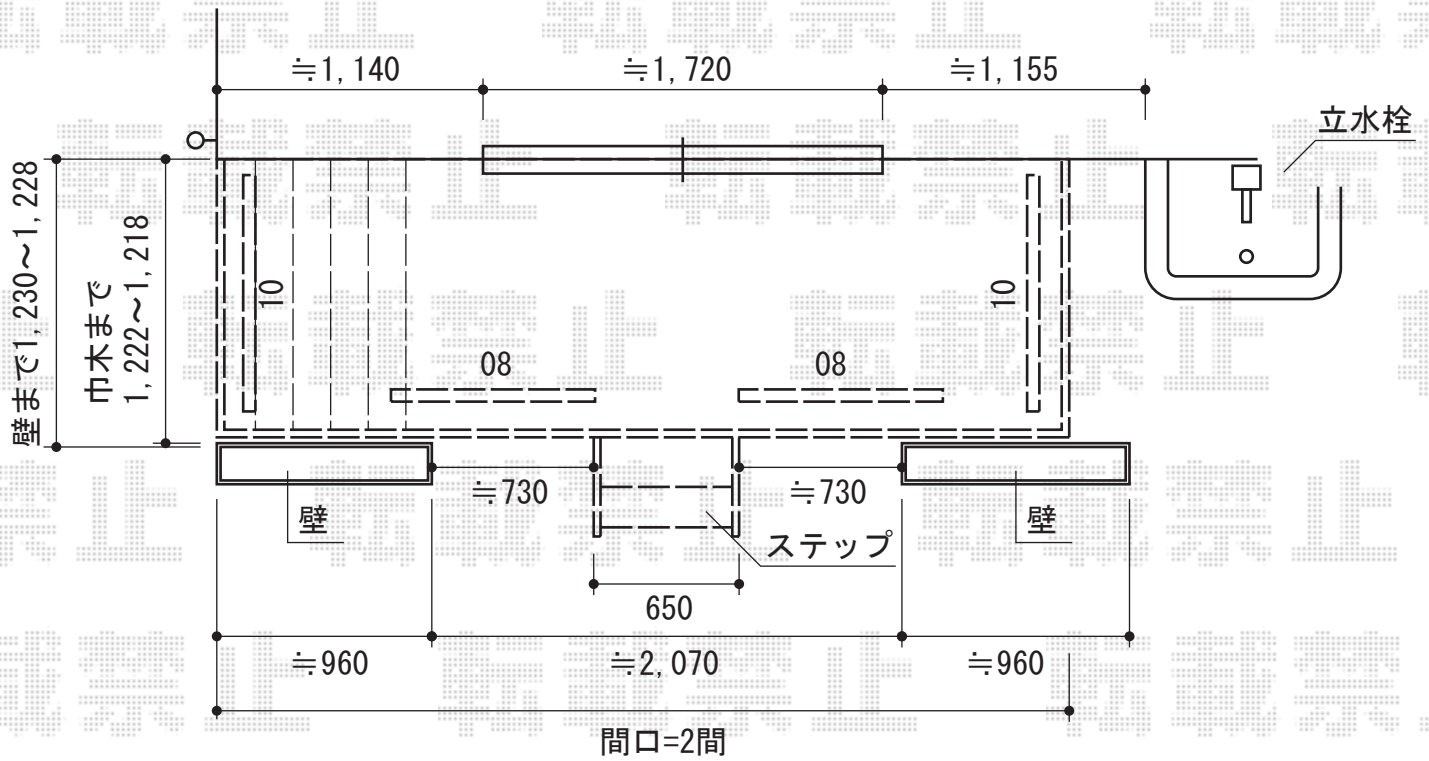

リウッドデッキ 200 単体

YKK AP リウッドデッキ 200 単体

間口=2間 (3,657mm)

出幅=4尺 (1,225mm)

色: 床板 ナチュラルブラウン/束柱 カームブラック

床板: 縦貼り

束柱: Tタイプ(400~500mm)

YKK AP リウッドステップ4型Sタイプ (2段)

色: ナチュラルブラウン

YKK AP リウッドデッキフェンス2型<ラチス格子>

パネル1枚 (W×H) =10用T100 (945mm×900mm) ×2枚・
08用T100 (745mm×900mm) ×2枚

端柱: T100×8本

デッキ材補強材: 2セット

色: ナチュラルブラウン

現場状況や作図制限により概略図の内容と多少の違いが生じることがございます。
 施工時は、現場優先とさせて頂きたく思いますので、お立会い頂き、
 最終のご指示のほど、何卒、宜しくお願い致します。