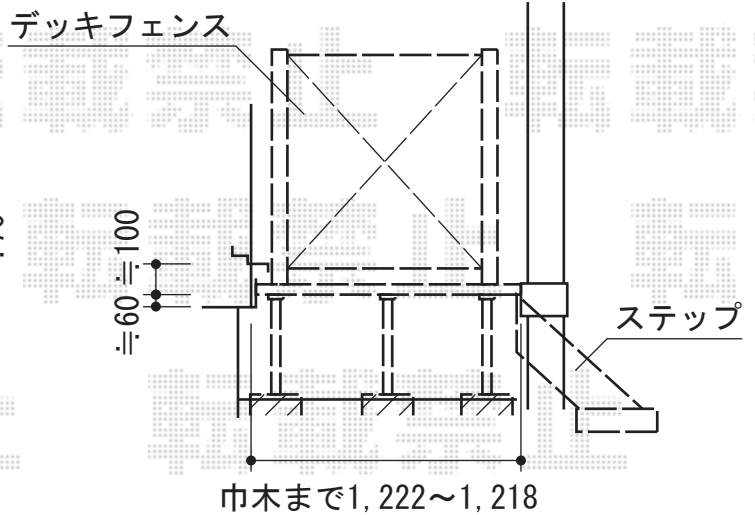

リウッドデッキ 200 単体

YKK AP リウッドデッキ 200 単体

間口=2間 (3,657mm)

出幅=4尺 (1,225mm)

色: 床板 ナチュラルブラウン/束柱 カームブラック

床板: 縦貼り

束柱: Tタイプ(400~500mm)

YKK AP リウッドステップ4型Sタイプ (2段)

色: ナチュラルブラウン

YKK AP リウッドデッキフェンス2型<ラチス格子>

パネル1枚 (W×H) =10用T100 (945mm×900mm) ×2枚・
08用T100 (745mm×900mm) ×2枚

端柱: T100×8本

デッキ材補強材: 2セット

色: ナチュラルブラウン

現場状況や作図制限により概略図の内容と多少の違いが生じることがございます。
 施工時は、現場優先とさせて頂きたく思いますので、お立会い頂き、
 最終のご指示のほど、何卒、宜しくお願い致します。