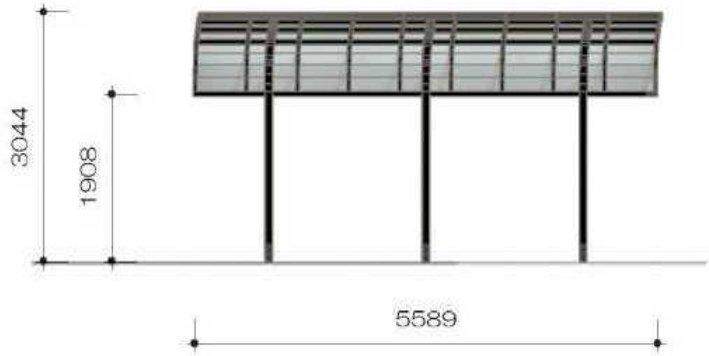

# テールポートシグマIII 1500 積雪～50cm対応

トステム テールポートシグマIII 1500 積雪～50cm対応  
 幅=3,000mm  
 奥行=5,600mm  
 色：【仮】シャイングレー  
 屋根材：【仮】ポリカーボネート（ブルースモーク）  
 柱仕様：凍上ロング柱23仕様（有効高 約2,295mm）

現場状況や作図制限により概略図の内容と多少の違いが生じることがございます。  
 施工時は、現場優先とさせて頂きたく思いますので、お立会い頂き、  
 最終のご指示のほど、何卒、宜しくお願い致します。