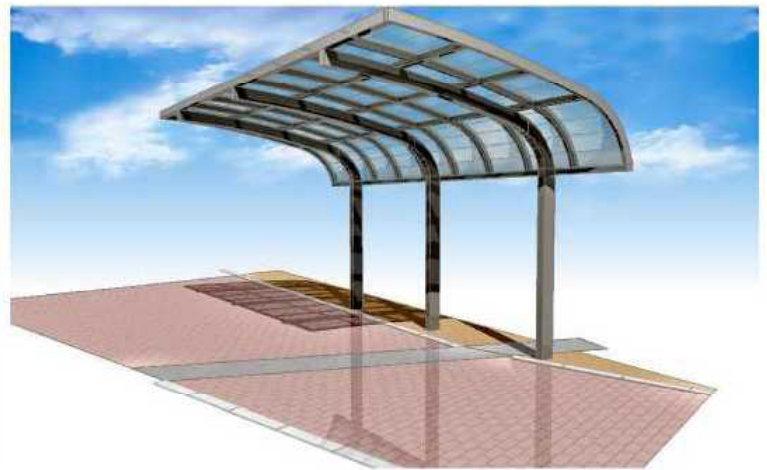

# テールポートシグマIII 1500 積雪～50cm対応

トステム テールポートシグマIII 1500 積雪～50cm対応  
 幅=3,000mm  
 奥行=5,600mm  
 色：【仮】シャイングレー  
 屋根材：【仮】ポリカーボネート（ブルースモーク）  
 柱仕様：凍上ロング柱23仕様（有効高 約2,295mm）

現場状況や作図制限により概略図の内容と多少の違いが生じることがございます。  
 施工時は、現場優先とさせて頂きたく思いますので、お立会い頂き、  
 最終のご指示のほど、何卒、宜しくお願い致します。