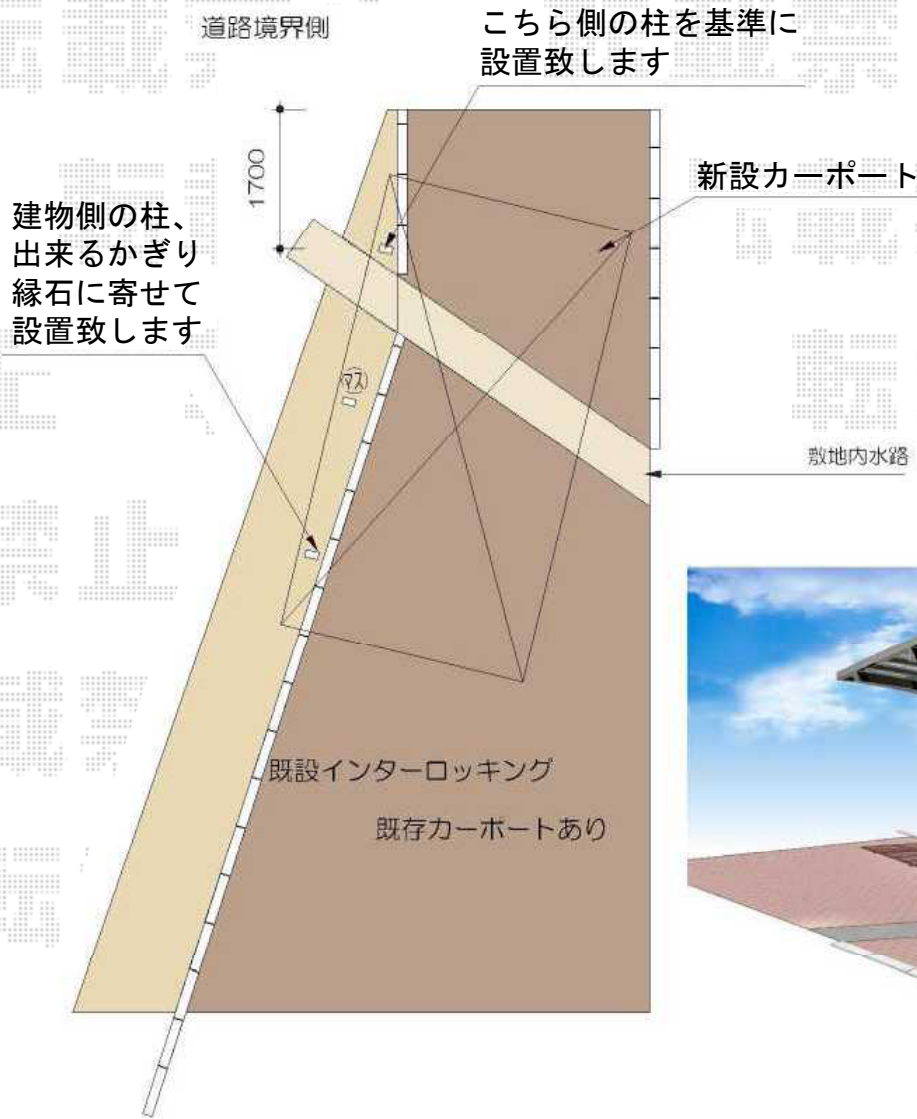

# テールポートシグマIII 1500 積雪～50cm対応

トステム テールポートシグマIII 1500 積雪～50cm対応  
 幅=3,000mm  
 奥行=5,600mm  
 色：【仮】シャイングレー  
 屋根材：【仮】ポリカーボネート（ブルースモーク）  
 柱仕様：凍上ロング柱23仕様（有効高 約2,295mm）

現場状況や作図制限により概略図の内容と多少の違いが生じることがございます。  
 施工時は、現場優先とさせて頂きたく思いますので、お立会い頂き、  
 最終のご指示のほど、何卒、宜しくお願い致します。