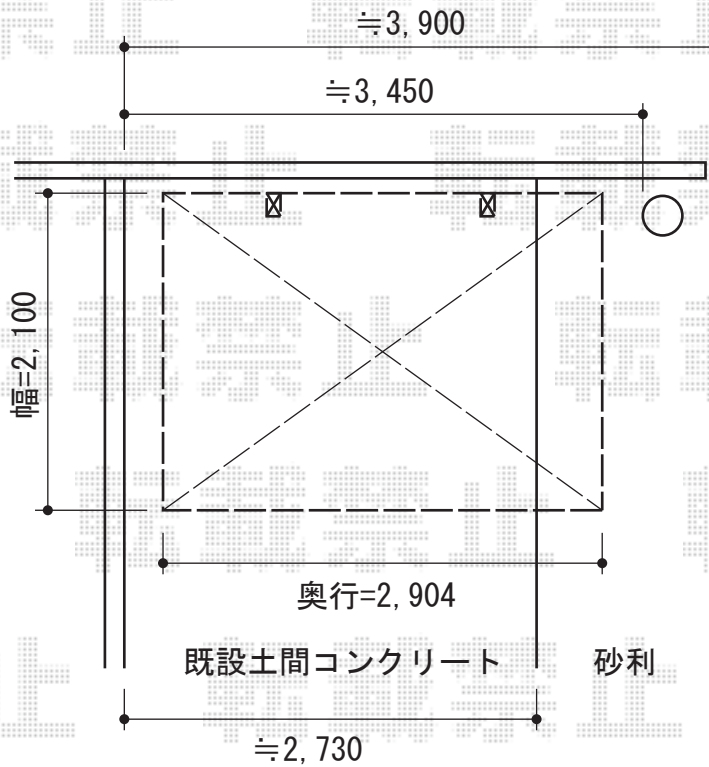

レイナポート ミニ 積雪～20cm対応

YKK AP レйнаポート ミニ積雪～20cm対応

幅=2,904mm

奥行=2,100mm

色：プラチナステン

屋根材：ポリカーボネート（トーマイマット/すりガラス調）

柱仕様：標準柱仕様（有効高 約1,814mm）

現場状況や作図制限により概略図の内容と多少の違いが生じることがございます。
施工時は、現場優先とさせて頂きたく思いますので、お立会い頂き、
最終のご指示のほど、何卒、宜しくお願い致します。