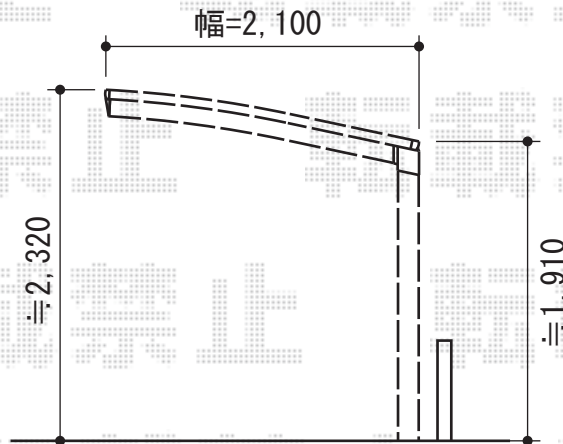

レイナポート ミニ 積雪～20cm対応

YKK AP レйнаポート ミニ積雪～20cm対応

幅=2,904mm

奥行=2,100mm

色：プラチナステン

屋根材：ポリカーボネート（トーマイマット/すりガラス調）

柱仕様：標準柱仕様（有効高 約1,814mm）

現場状況や作図制限により概略図の内容と多少の違いが生じることがございます。
施工時は、現場優先とさせて頂きたく思いますので、お立会い頂き、
最終のご指示のほど、何卒、宜しくお願い致します。