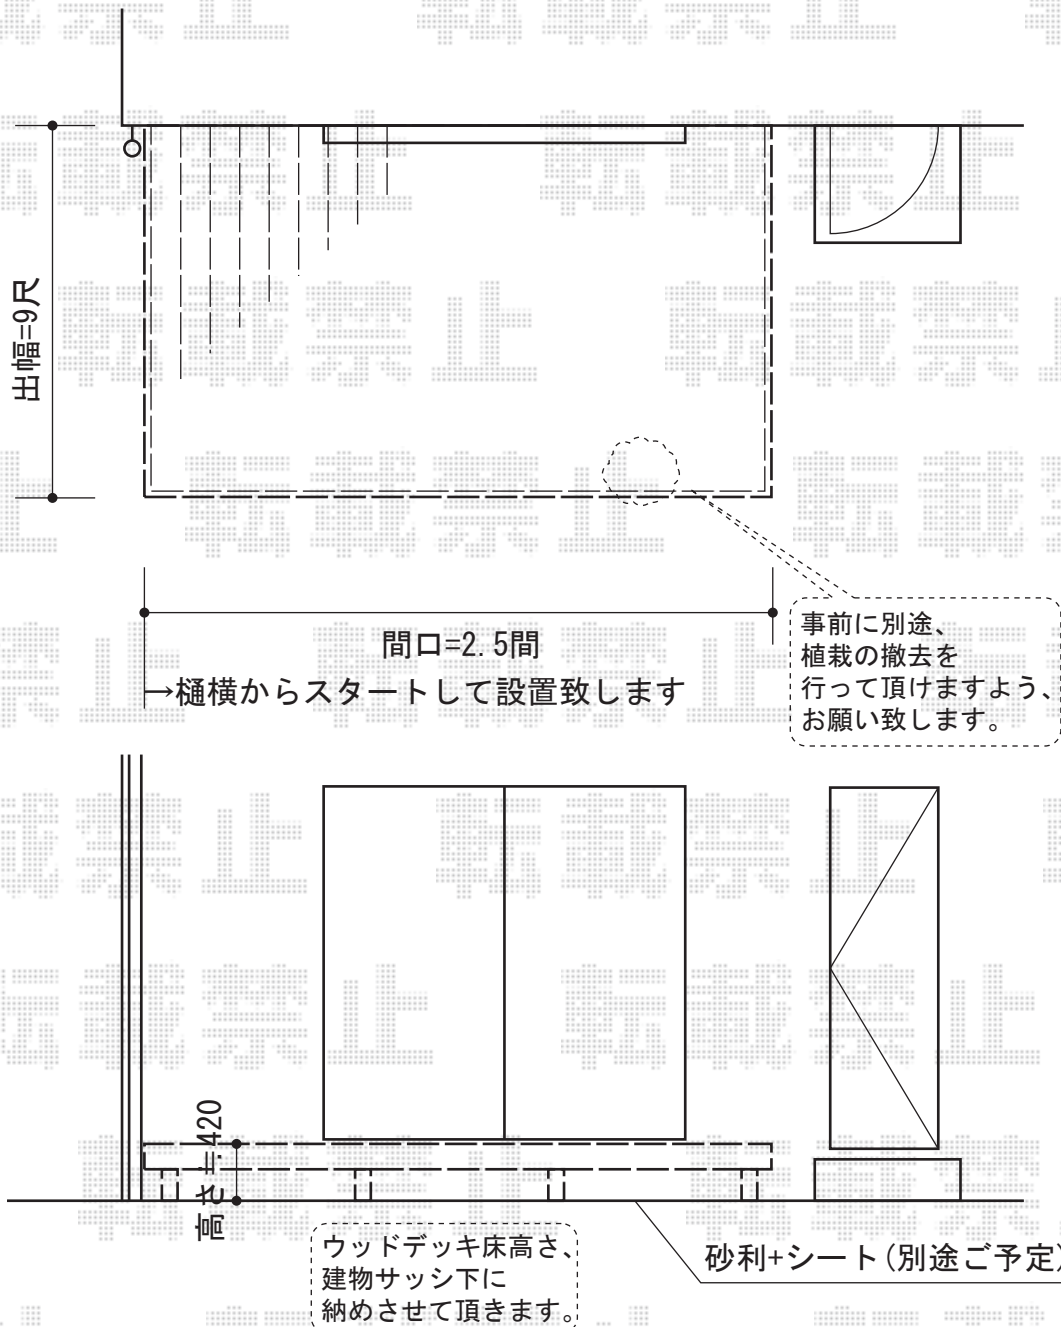

## リコステージII 単体

トステム リコステージII 単体  
間口=2.5間 (4,340mm)  
出幅=9尺 (2,713mm)  
色：ソフトブラウン  
床板：縦貼り  
幕板：A (厚タイプ)  
束柱：B (400~550mm)

現場状況や作図制限により概略図の内容と多少の違いが生じることがございます。  
施工時は、現場優先とさせて頂きたく思いますので、お立会い頂き、  
最終のご指示のほど、何卒、宜しくお願い致します。