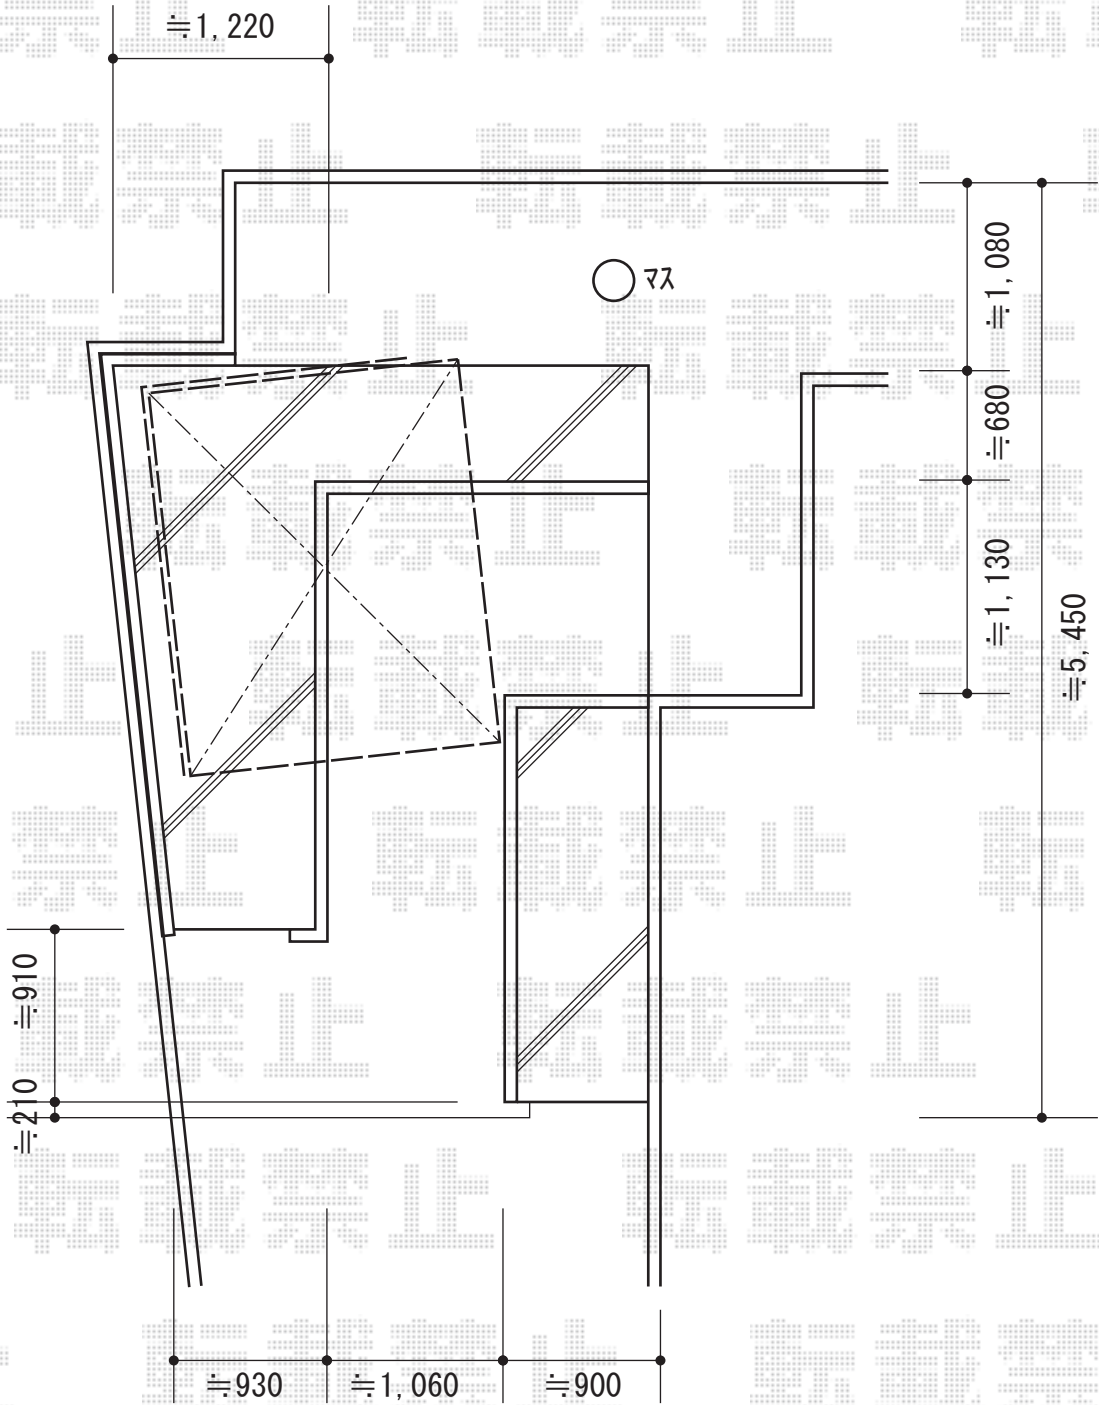

カーブパークシグマIII パネル2面囲い 積雪～30cm対応

トステム カーブパークシグマIII パネル2面囲い 積雪～30cm対応
幅=1,801mm
奥行=2,156mm
色：ホワイト
屋根材：熱線吸収アクアポリカーボネート（ライトブルー）
柱仕様：標準柱仕様（有効高 約1,812mm）

現場状況や作図制限により概略図の内容と多少の違いが生じることがございます。
施工時は、現場優先とさせて頂きたく思いますので、お立会い頂き、
最終のご指示のほど、何卒、宜しくお願い致します。