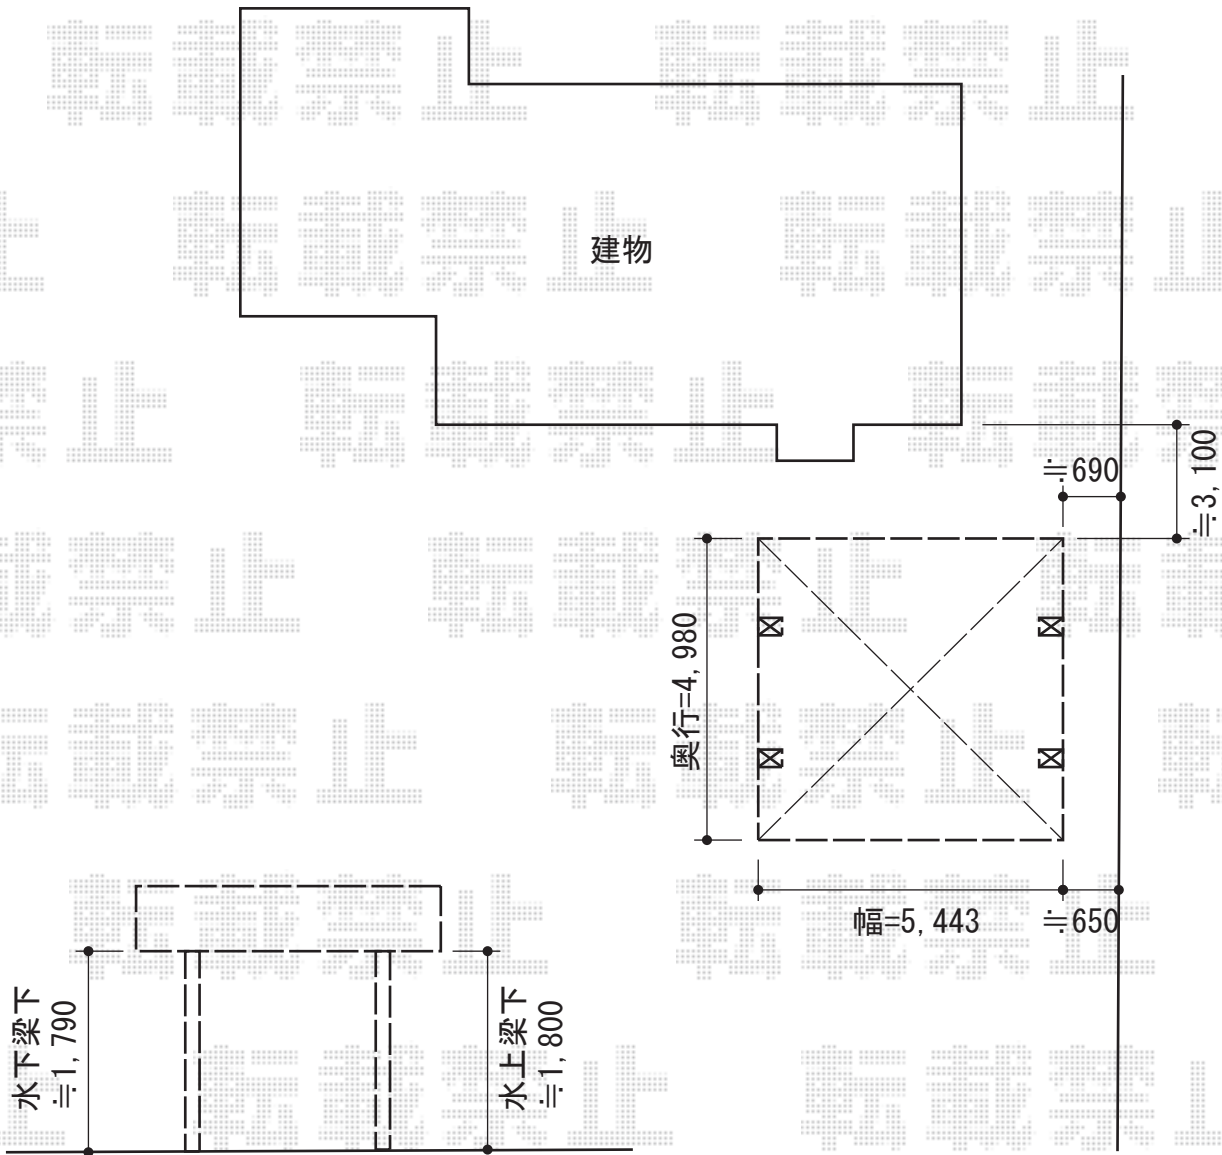

カーブポートシグマIII ワイド 積雪～30cm対応

トステム カーブポートシグマIII ワイド 積雪～30cm対応
幅=5,443mm
奥行=4,980mm
色：オータムブラウン
屋根材：ポリカーボネート（ブルースモーク）
柱仕様：標準柱仕様（有効高 約1,800mm）

現場状況や作図制限により概略図の内容と多少の違いが生じることがございます。
施工時は、現場優先とさせて頂きたく思いますので、お立会い頂き、
最終のご指示のほど、何卒、宜しくお願い致します。