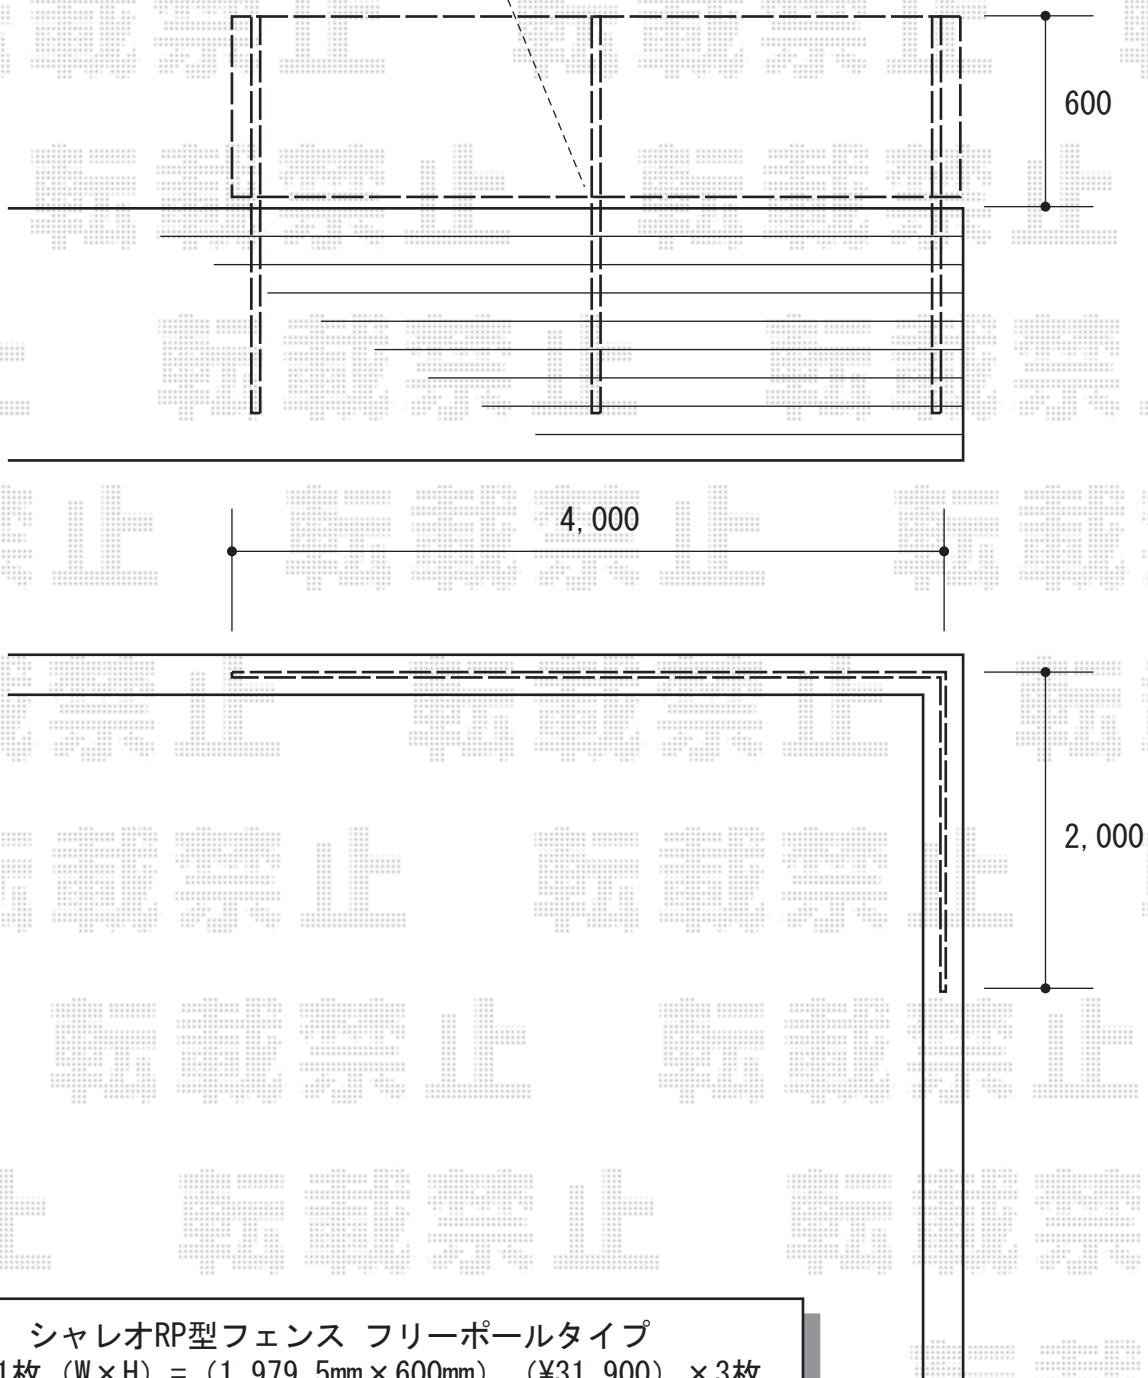

## シャレオRP型フェンス フリーポールタイプ

柱元のコア穴あけ作業を行います

TOEX シャレオRP型フェンス フリーポールタイプ  
本体1枚 (W×H) = (1,979.5mm×600mm) (¥31,900) ×3枚  
主柱 : T-6 (¥2,300) ×5本  
部品セットC : T-6 (¥550) ×5セット  
コーナー継手 : T-6 (¥1,620) ×1セット  
端部キャップC : T-6 (¥550) ×1セット  
色 : アイボリーホワイト