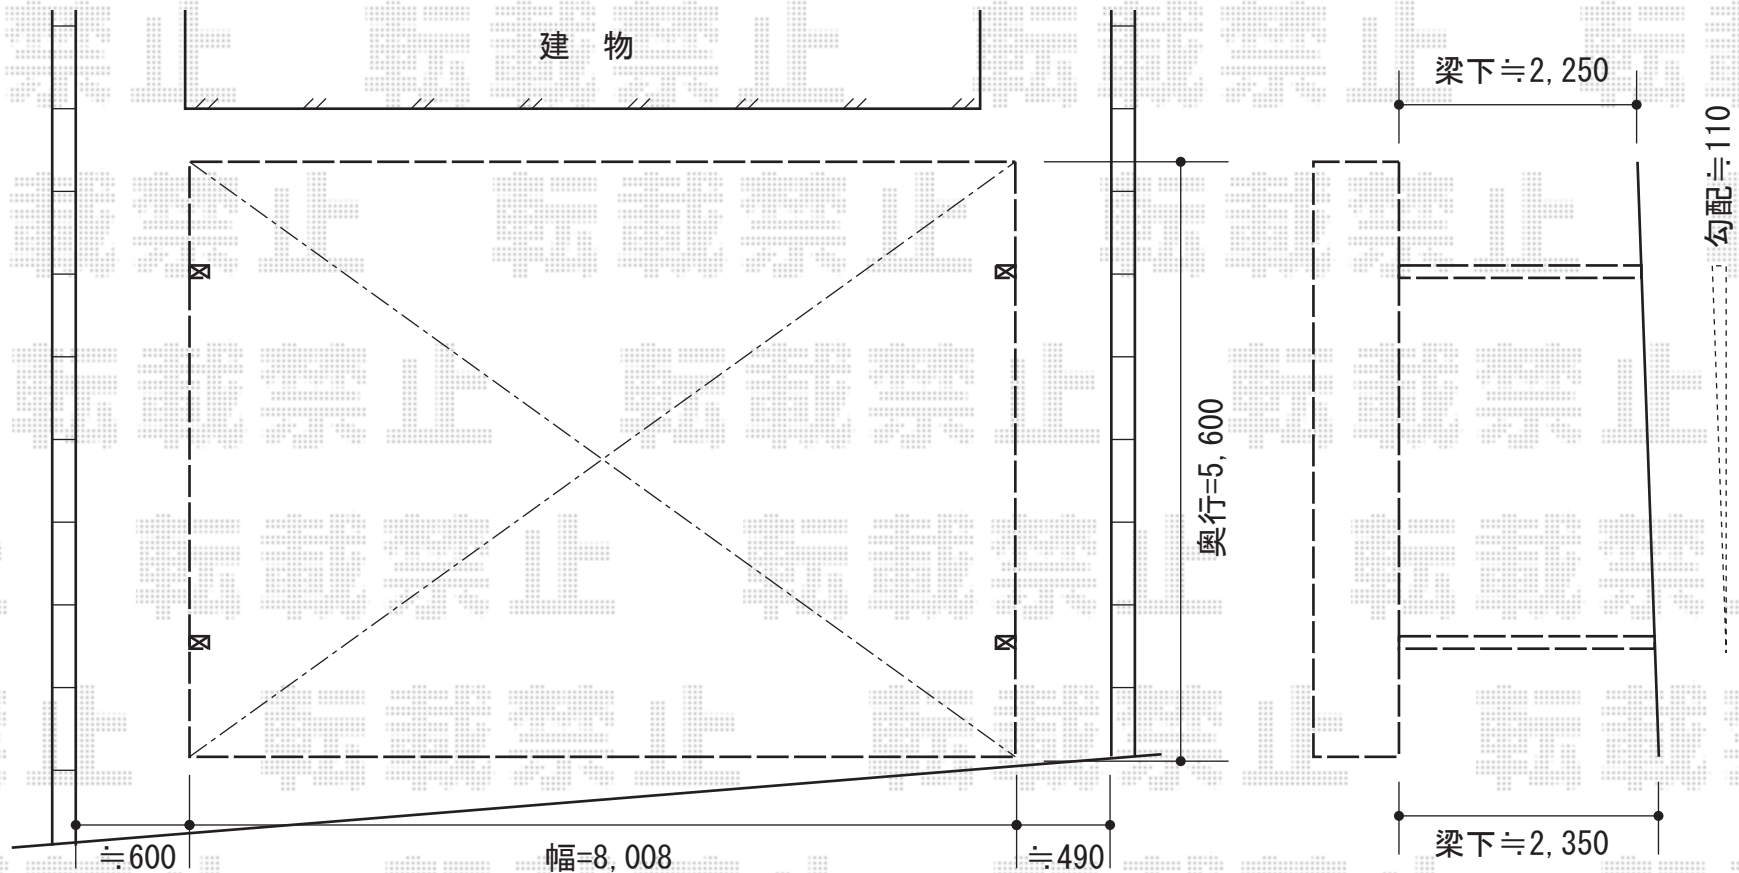

# リベルポートシグマIII 3台用 積雪~30cm対応

トステム リベルポートシグマIII 3台用  
積雪~30cm対応  
幅=8,008mm  
奥行=5,600mm  
色：シャイングレー  
屋根材：熱線吸収アクアポリカーボネート  
(ライトブルー)  
柱仕様：ロング柱23仕様 (有効高 約2,300mm)

現場状況や作図制限により概略図の内容と多少の違いが生じることがございます。  
施工時は、現場優先とさせて頂きたく思いますので、お立会い頂き、  
最終のご指示のほど、何卒、宜しくお願い致します。