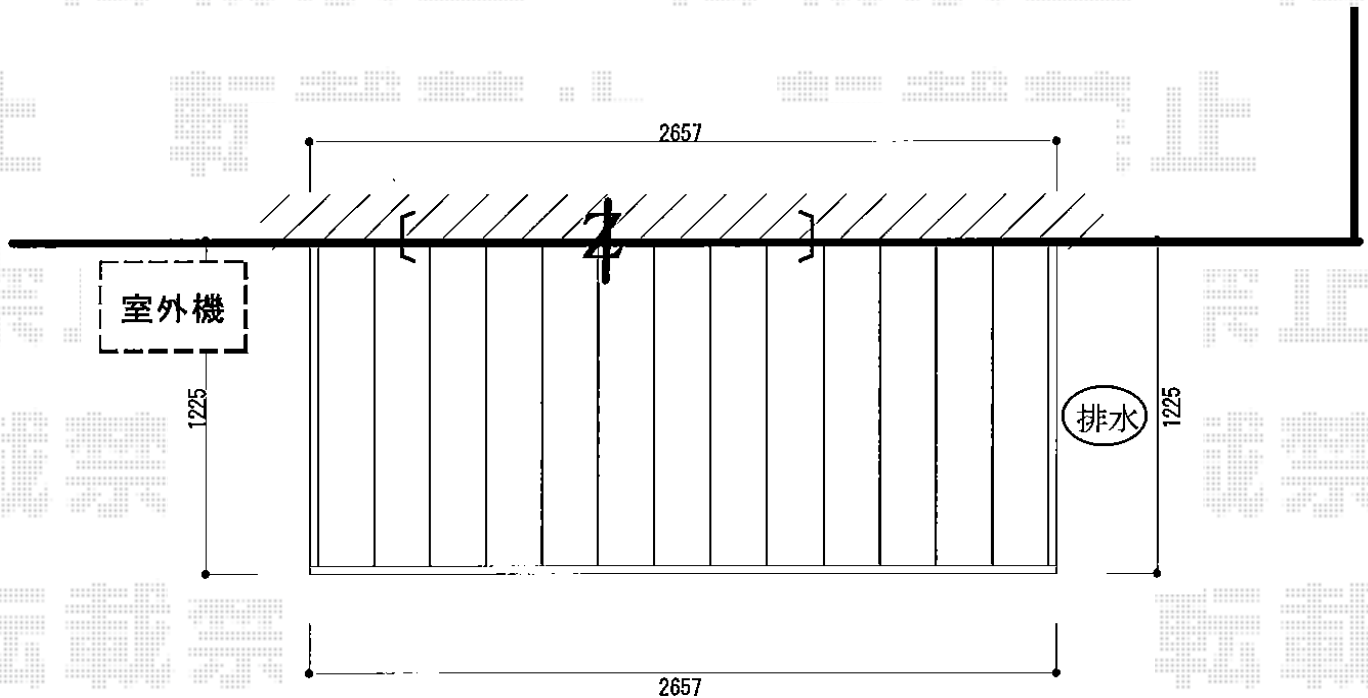

# リウッドデッキ 200 単体

YKK AP リウッドデッキ 200 単体

間口=1.5間(2,657mm)

出幅=4尺(1,225mm)

色：床板/レッドブラウン東柱/カームブラック

床板：縦貼り

東柱：Tタイプ(400~500mm)

現場状況や作図制限により概略図の内容と多少の違いが生じることがございます。  
施工時は、現場優先とさせて頂きたく思いますので、お立会い頂き、  
最終のご指示のほど、何卒、宜しくお願い致します。