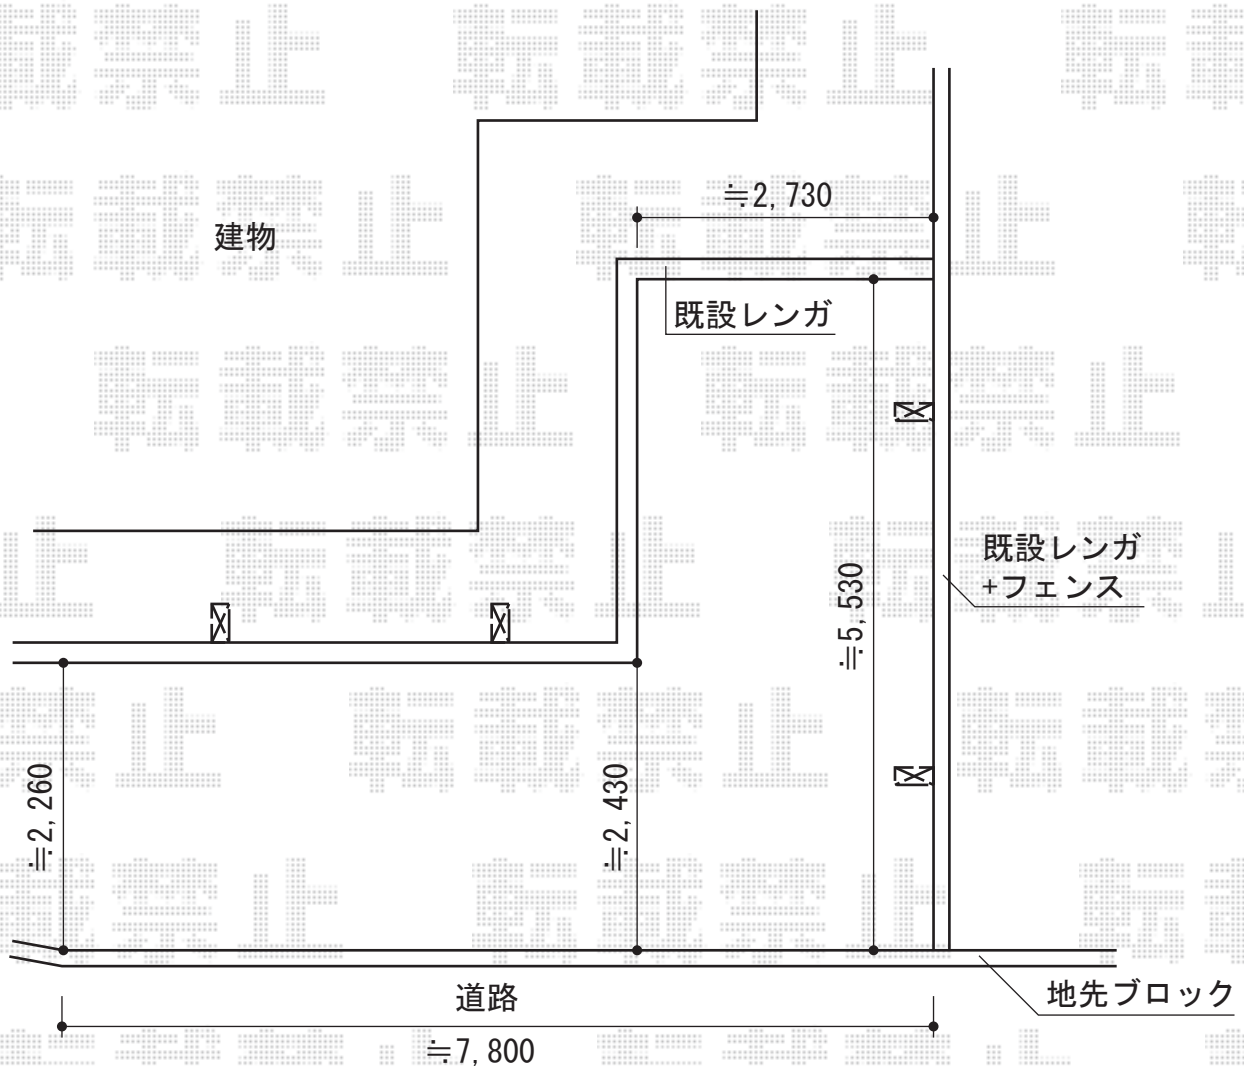

カーブポートシグマIII 積雪～30cm対応

トステム カーブポートシグマIII 積雪～30cm対応
 幅=2,551mm
 奥行=4,980mm
 色：オータムブラウン
 屋根材：ポリカーボネート（ブルースモーク）
 柱仕様：ロング柱23仕様（有効高 約2,300mm）

トステム カーブポートシグマIII 積雪～30cm対応
 幅=2,701mm
 奥行=5,686mm
 色：オータムブラウン
 屋根材：ポリカーボネート（ブルースモーク）
 柱仕様：ロング柱23仕様（有効高 約2,300mm）

トステム 【仮】着脱式サポート ロング柱23用
 1本入り×4セット
 色：オータムブラウン

現場状況や作図制限により概略図の内容と多少の違いが生じることがございます。
 施工時は、現場優先とさせて頂きたく思いますので、お立会い頂き、
 最終のご指示のほど、何卒、宜しくお願い致します。

EX-SHOP
[HTTP://WWW.EX-SHOP.NET](http://www.ex-shop.net)

担当：高倉