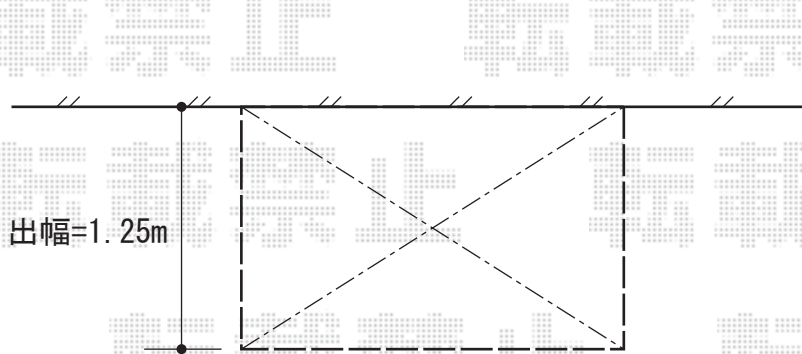

彩鳥S型 レギュラータイプ 手動式

トステム 彩鳥S型 レギュラータイプ 手動式
間口=関東間1.5間(2,730mm)
出幅=1,250mm
本体色：シャイングレー
キャンバス色：ポリエステル(ネイビーブルー)
駆動：外観右手動式
クランクハンドル：L=1,500タイプ
追加部材：ベースプレート式

現場状況や作図制限により概略図の内容と多少の違いが生じることがございます。
施工時は、現場優先とさせて頂きたく思いますので、お立会い頂き、
最終のご指示のほど、何卒、宜しくお願い致します。