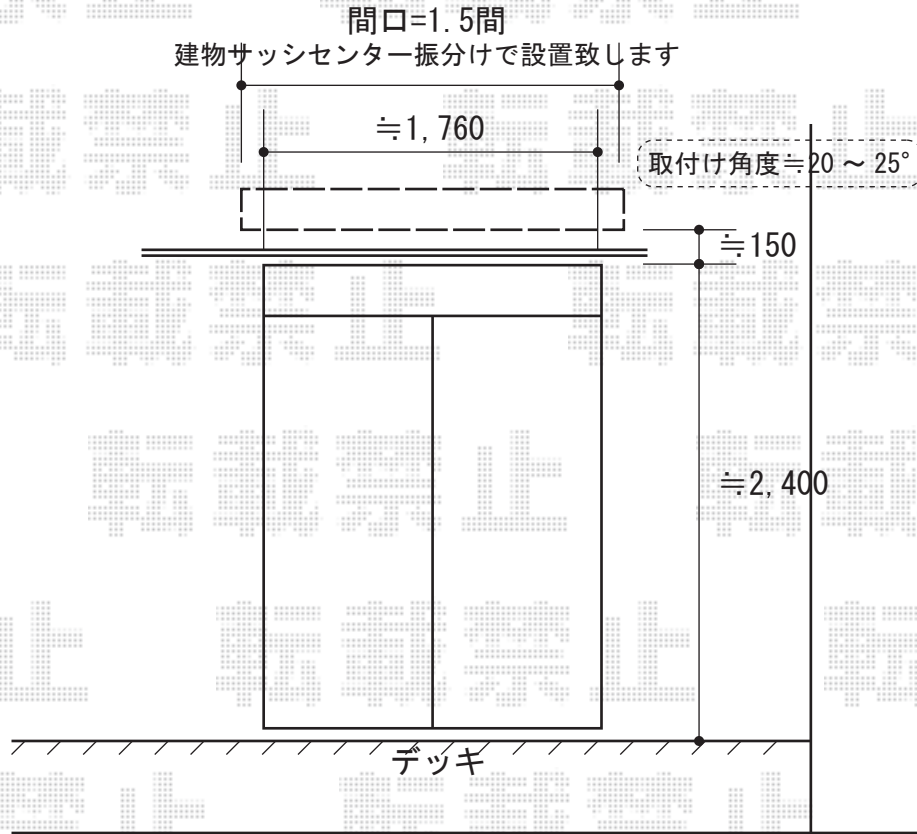

彩鳥S型 レギュラータイプ 手動式

トステム 彩鳥S型 レギュラータイプ 手動式
間口=関東間1.5間(2,730mm)
出幅=1,250mm
本体色：シャイングレー
キャンバス色：ポリエステル(ネイビーブルー)
駆動：外観右手動式
クランクハンドル：L=1,500タイプ
追加部材：ベースプレート式

現場状況や作図制限により概略図の内容と多少の違いが生じることがございます。
施工時は、現場優先とさせて頂きたく思いますので、お立会い頂き、
最終のご指示のほど、何卒、宜しくお願い致します。