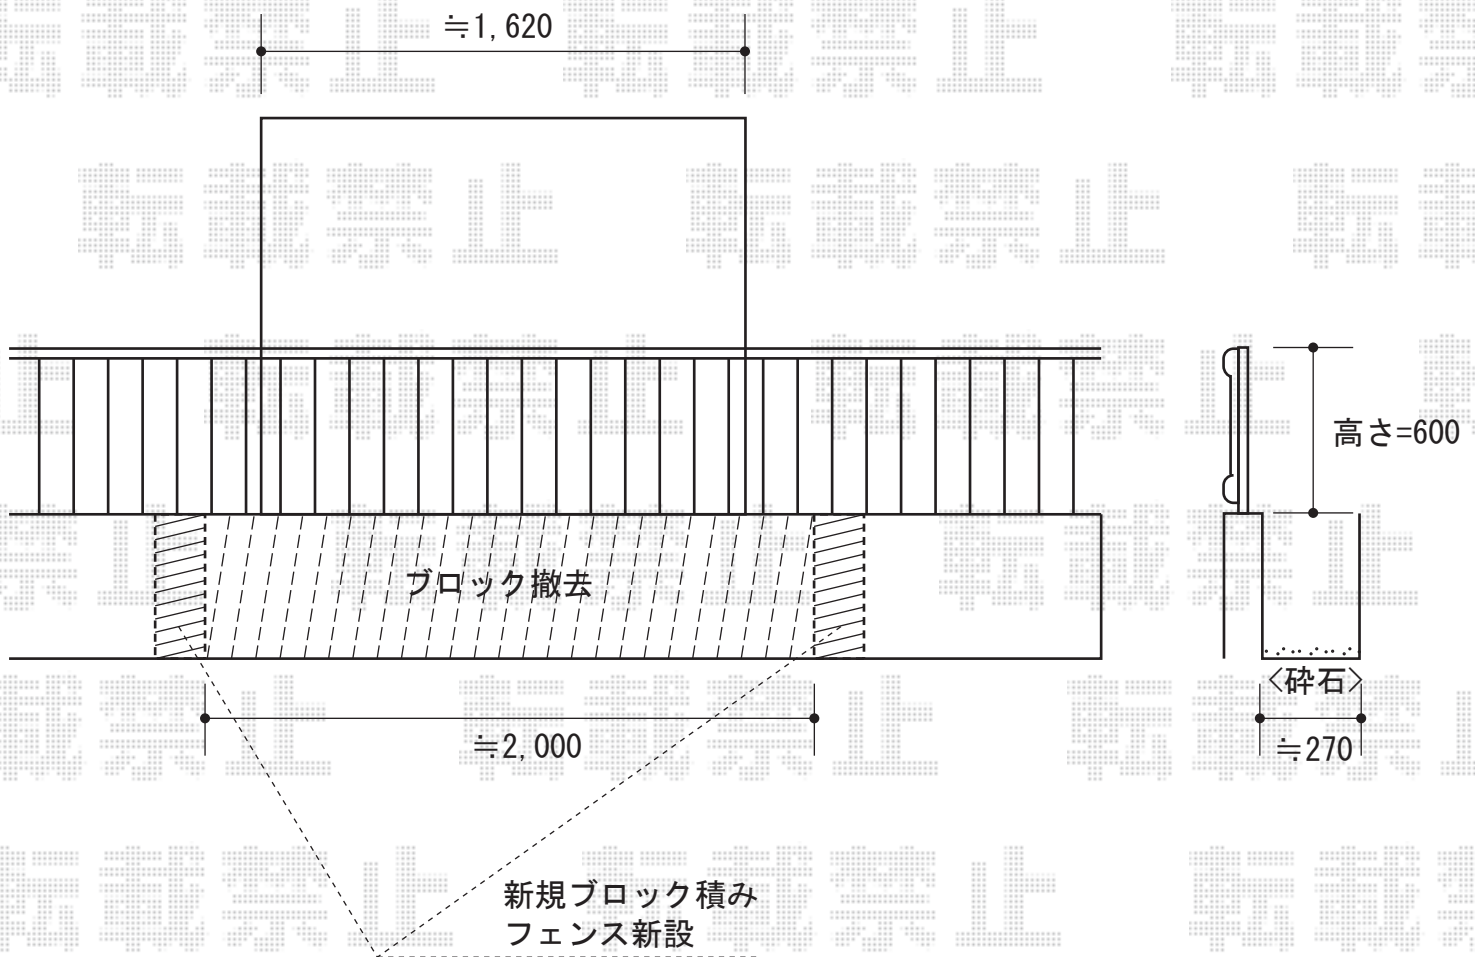

トリップゲート PA型 ノンレール 片開き

①Value Select トリップゲート PA型 ノンレール 片開き

開口幅=2,062mm

全幅=2,162mm

たたみ幅=251mm

高さ=1,182mm

色：ステンカラー

キャスター数：2

落棒数：1

②TOEX ハイグリッドフェンスN8型 フリーポールタイプ（※部材のみ）

柱（アルミ型材）：T-6×2本

小口キャップ：18個入り×2セット

色：アイボリーホワイト

現場状況や作図制限により概略図の内容と多少の違いが生じることがございます。
施工時は、現場優先とさせて頂きたく思いますので、お立会い頂き、
最終のご指示のほど、何卒、宜しくお願い致します。

EX-SHOP
HTTP://WWW.EX-SHOP.NET