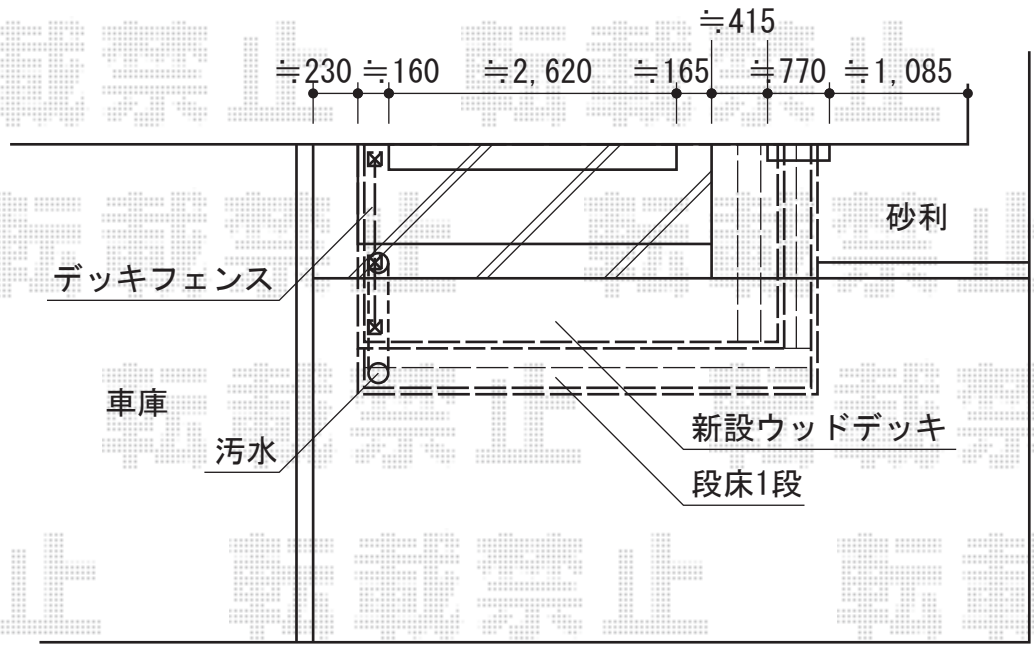

リウッドデッキ200 単体+リウッドデッキフェンス2型 ラチス格子

YKK AP リウッドデッキ200 単体

間口=2.0間 (3,657mm)

出幅=7尺 (2,125mm)

色：レッドブラウン

床板：縦張り

束柱：Tタイプ (400~500mm) (カームブラック)

オプション：[正面・外観右]段床セット 床板3枚出幅

追加部材：段床用 追加束柱 Tタイプ2本入×2セット

YKK AP リウッドデッキフェンス2型 ラチス格子

本体1枚 (W×H) =10用T100 (945×900mm) ×2枚

中柱：T100×1本

端柱：T100×2本

デッキ材補強材：2セット

色：レッドブラウン

ウッドデッキ床面