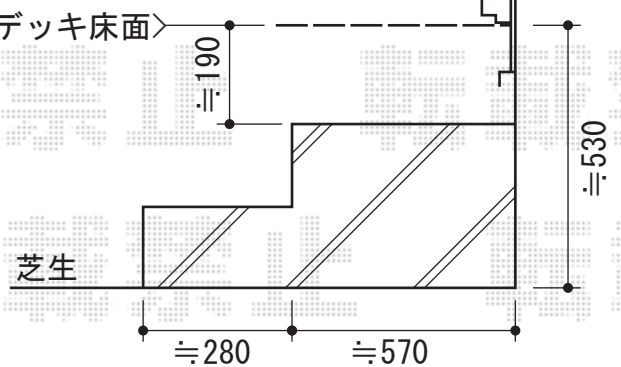

追加部材：段床用 追加束柱 Tタイプ2本入×2セット

YKK AP リウッドデッキフェンス2型 ラチス格子

本体1枚 (W×H) =10用T100 (945×900mm) ×2枚

中柱：T100×1本

端柱：T100×2本

デッキ材補強材：2セット

色：レッドブラウン

ウッドデッキ床面