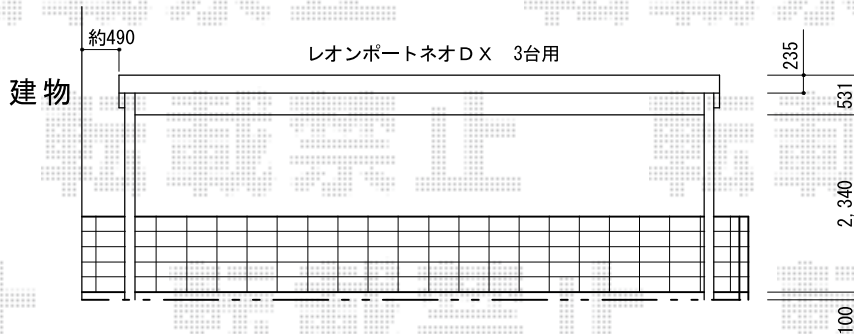

# レオンポート neo DX 3台用 角柱タイプ 積雪~50cm対応

YKK AP レオンポート neo DX 3台用 角柱タイプ 積雪~50cm対応  
幅=7,949mm  
奥行=5,490mm  
色：プラチナステン  
屋根材：スチール折板  
柱仕様：角柱4本/標準柱仕様（有効高 約2,340mm）  
横材：有り

現場状況や作図制限により概略図の内容と多少の違いが生じることがございます。  
施工時は、現場優先とさせて頂きたく思いますので、お立会い頂き、  
最終のご指示のほど、何卒、宜しくお願い致します。