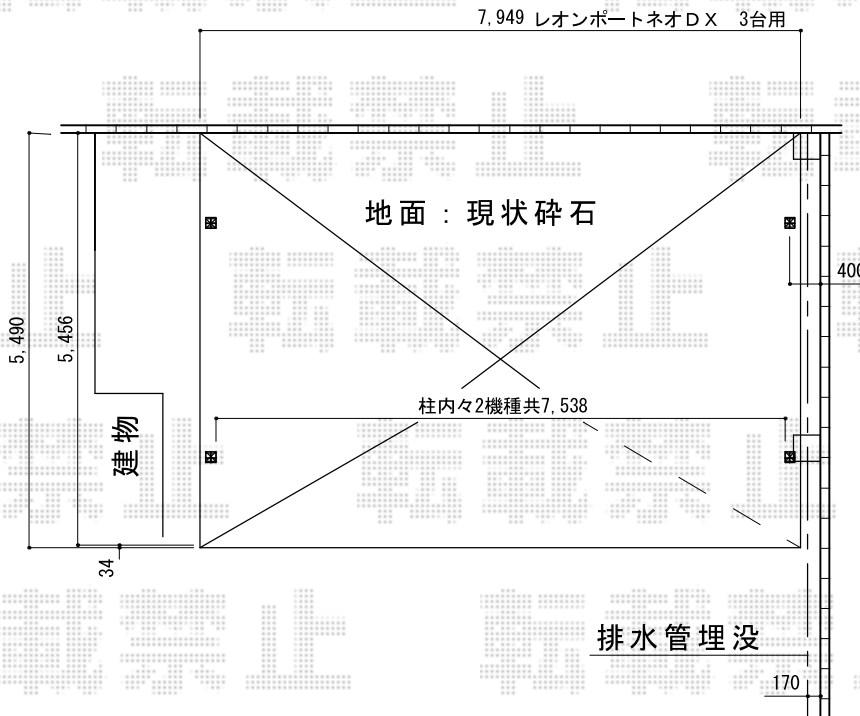

# レオンポート neo DX 3台用 角柱タイプ 積雪~50cm対応

YKK AP レオンポート neo DX 3台用 角柱タイプ 積雪~50cm対応  
幅=7,949mm  
奥行=5,490mm  
色：プラチナステン  
屋根材：スチール折板  
柱仕様：角柱4本/標準柱仕様（有効高 約2,340mm）  
横材：有り

現場状況や作図制限により概略図の内容と多少の違いが生じることがございます。  
施工時は、現場優先とさせて頂きたく思いますので、お立会い頂き、  
最終のご指示のほど、何卒、宜しくお願い致します。