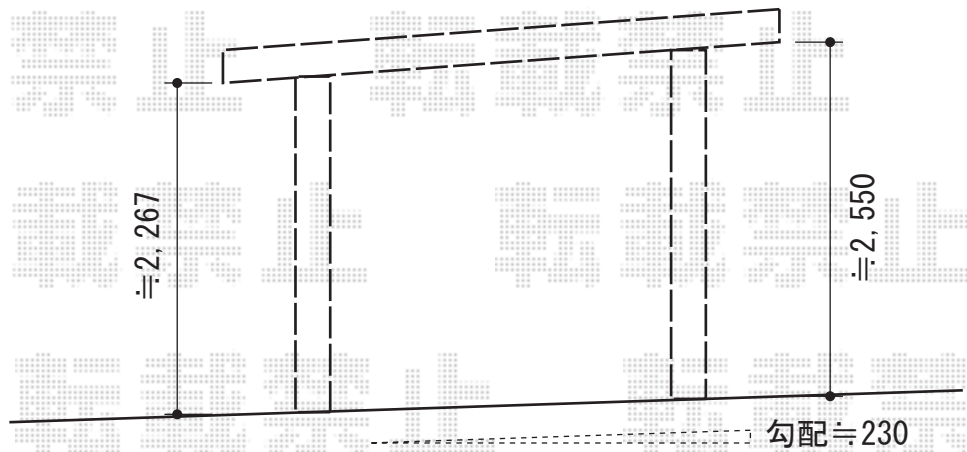

アーキデュオ プレミアムワイド マテリアルカラー 積雪～20cm対応

TOEX アーキデュオ プレミアムワイド マテリアルカラー 積雪～20cm対応
 幅=5,438mm
 奥行=5,058mm
 色：シャイングレー + 柿渋
 屋根材：熱線吸収ポリカーボネート（クリアブルーS・すりガラス調）
 柱仕様：標準柱仕様（有効高 約2,267mm）

TOEX ソーラーセンサーライト×2
 ライト部：W52mm×L340mm×H37mm
 ソーラーパネル部：W192mm×L150mm×H227mm