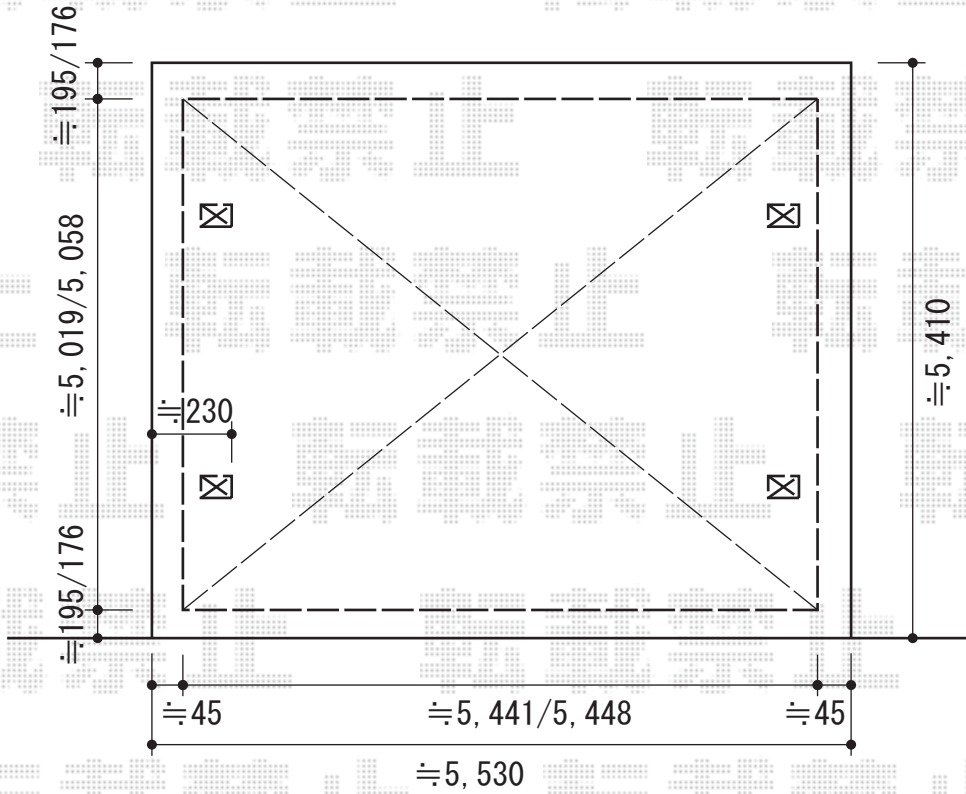

アーキデュオ プレミアムワイド マテリアルカラー 積雪～20cm対応

TOEX アーキデュオ プレミアムワイド マテリアルカラー 積雪～20cm対応
 幅=5,438mm
 奥行=5,058mm
 色：シャイングレー + 柿渋
 屋根材：熱線吸収ポリカーボネート（クリアブルーS・すりガラス調）
 柱仕様：標準柱仕様（有効高 約2,267mm）

TOEX ソーラーセンサーライト×2
 ライト部：W52mm×L340mm×H37mm
 ソーラーパネル部：W192mm×L150mm×H227mm