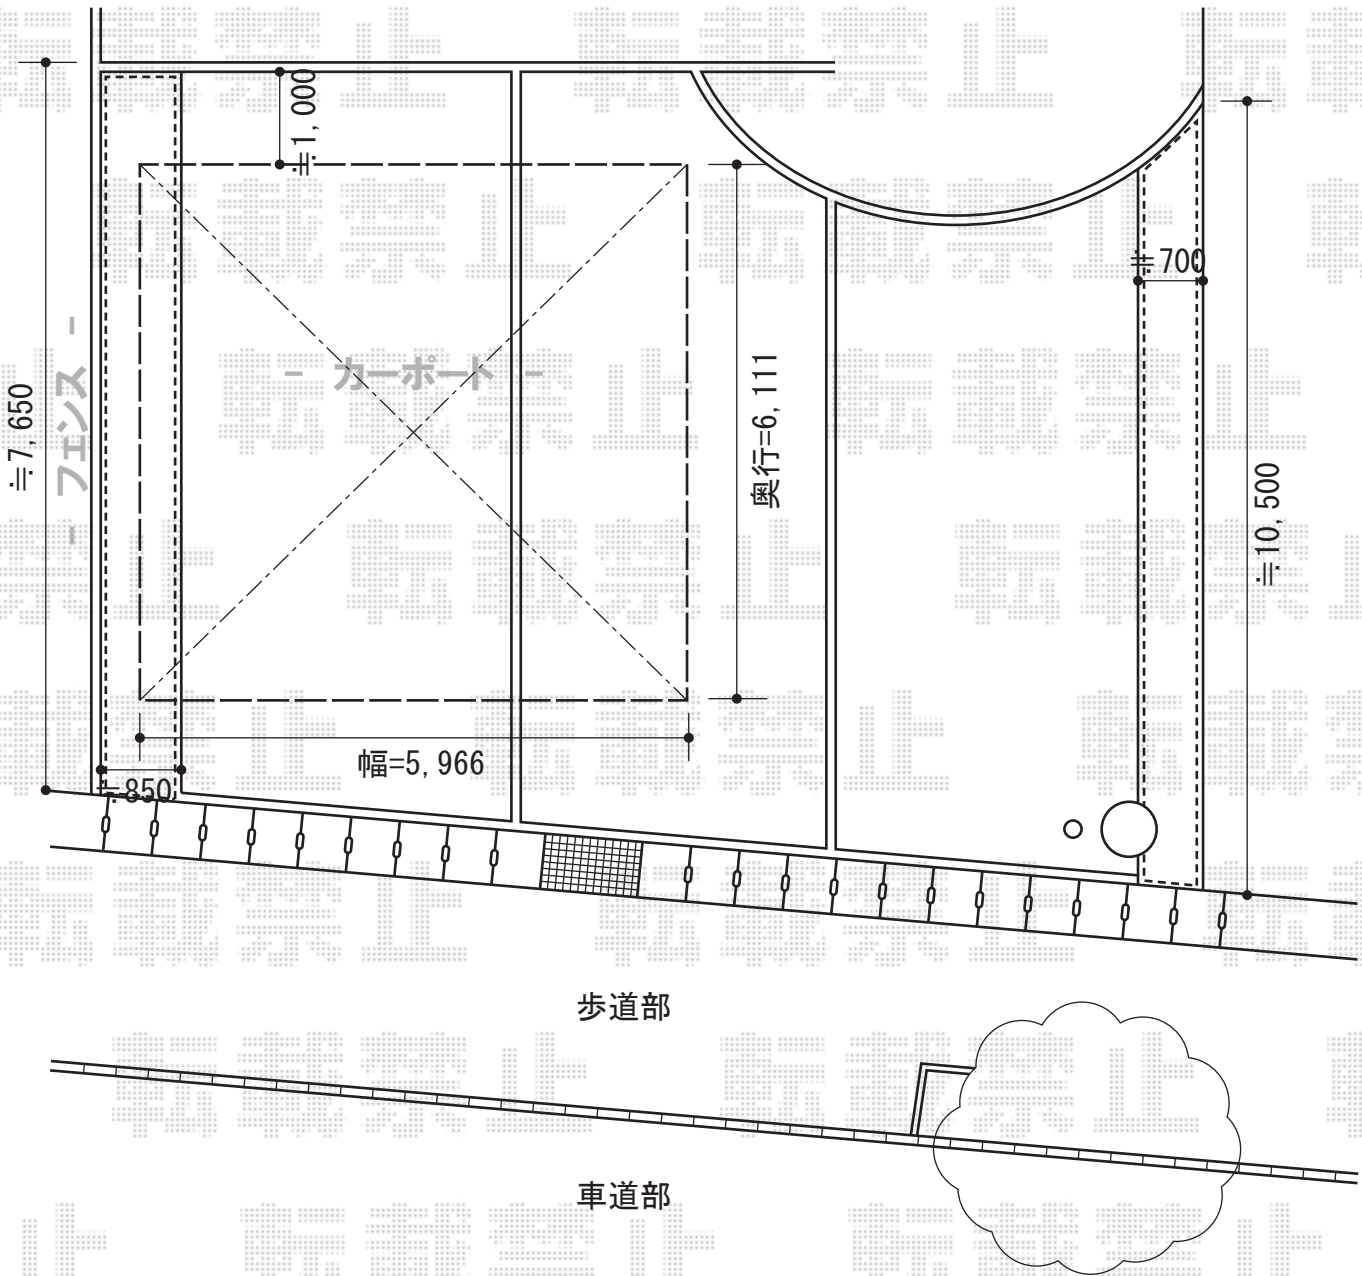

# カーポート・フェンス

YKK AP ジーポートneo Aタイプ 2台用 角柱仕様 積雪~100cm対応  
 幅=6,111mm  
 奥行=5,966mm  
 色：プラチナステン  
 屋根材：スチール折板  
 柱仕様：角柱4本/標準柱仕様（有効高 約2,355mm）  
 横材：無し

TOEX ハイミレーヌR4型フェンス フリーポールタイプ  
 本体1枚 (W×H) = (1,975.5×800mm/¥18,900.-) × 11  
 柱仕様：フリーポールT-8 (¥3,000.-) × 12  
 色：オータムブラウン  
 部品：部品セットB (¥550.-) × 12 端部キャップ (¥600.-) × 1