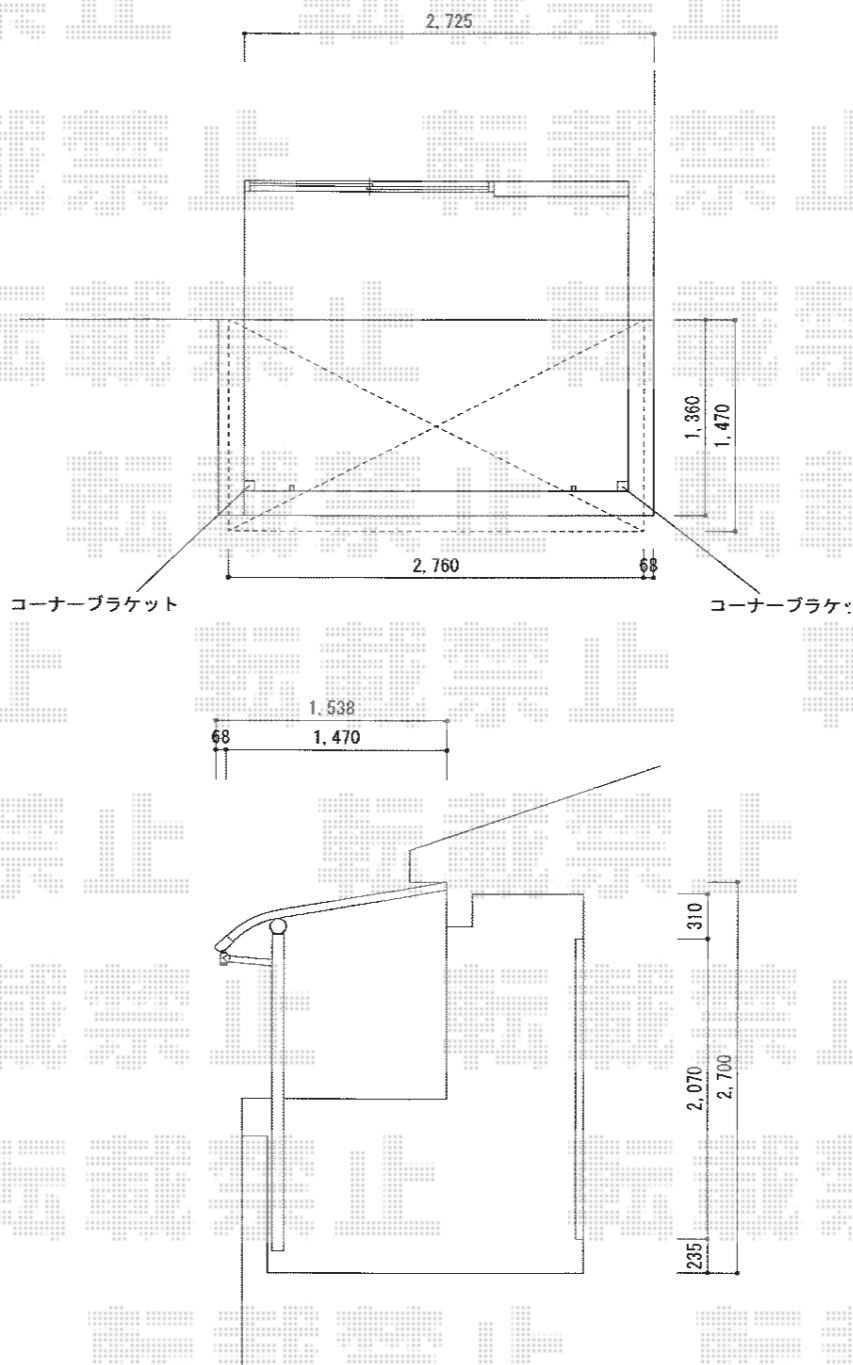

## ヴェクターテラス R型 屋根タイプ 単体 積雪～20cm対応

YKK AP ヴェクターテラス R型 屋根タイプ 単体積雪～20cm対応  
間口=関東間1.5間 (柱芯々2,448mm 屋根幅2,760mm)  
出幅=5尺(1,470mm)  
色：カームブラック  
屋根材：ポリカーボネート (アースブルー)  
柱仕様：柱奥行移動タイプ (柱2本)  
施工方法：下止め  
躯体式バルコニー取付部品：コーナー用×2