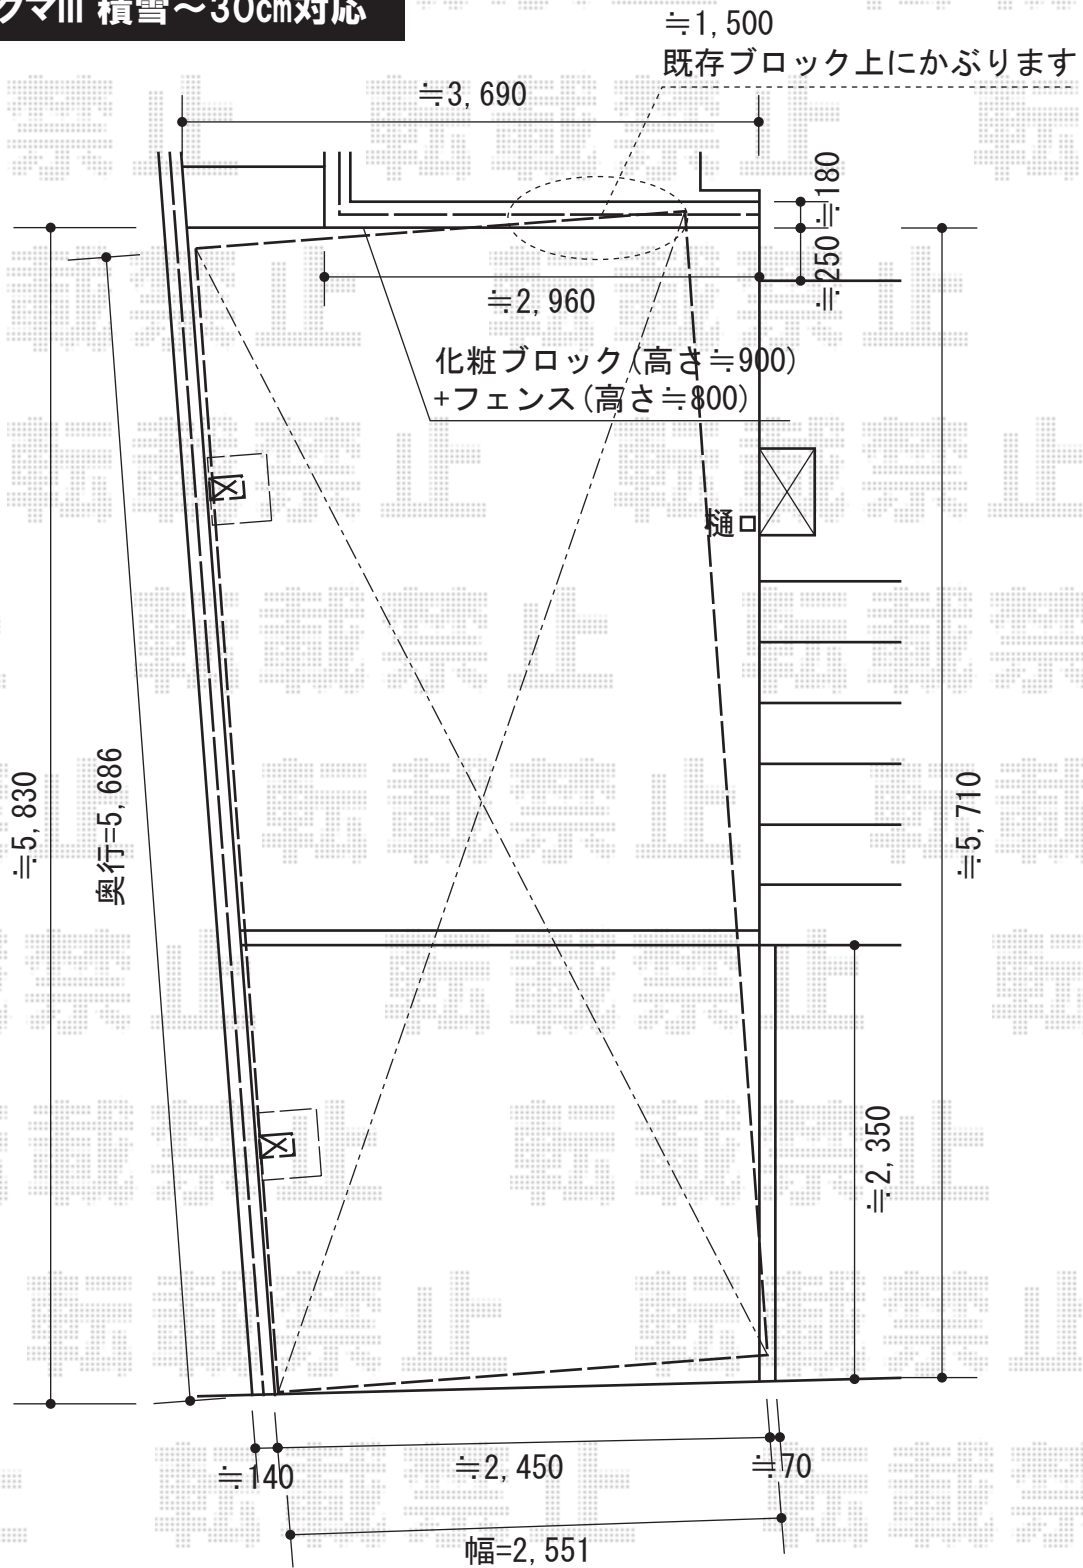

# カーブポートシグマIII 積雪～30cm対応

トステム カーブポートシグマIII 積雪～30cm対応  
 幅 $\approx 2,551$ mm  
 奥行 $\approx 5,686$ mm  
 色：シャイングレー  
 屋根材：ガリレポリカ  
 (クリアマット/すりガラス調)  
 柱仕様：ロング柱23仕様 (有効高 約 $2,300$ mm)

現場状況や作図制限により概略図の内容と多少の違いが生じることがございます。  
 施工時は、現場優先とさせて頂きたく思いますので、お立会い頂き、  
 最終のご指示のほど、何卒、宜しくお願い致します。