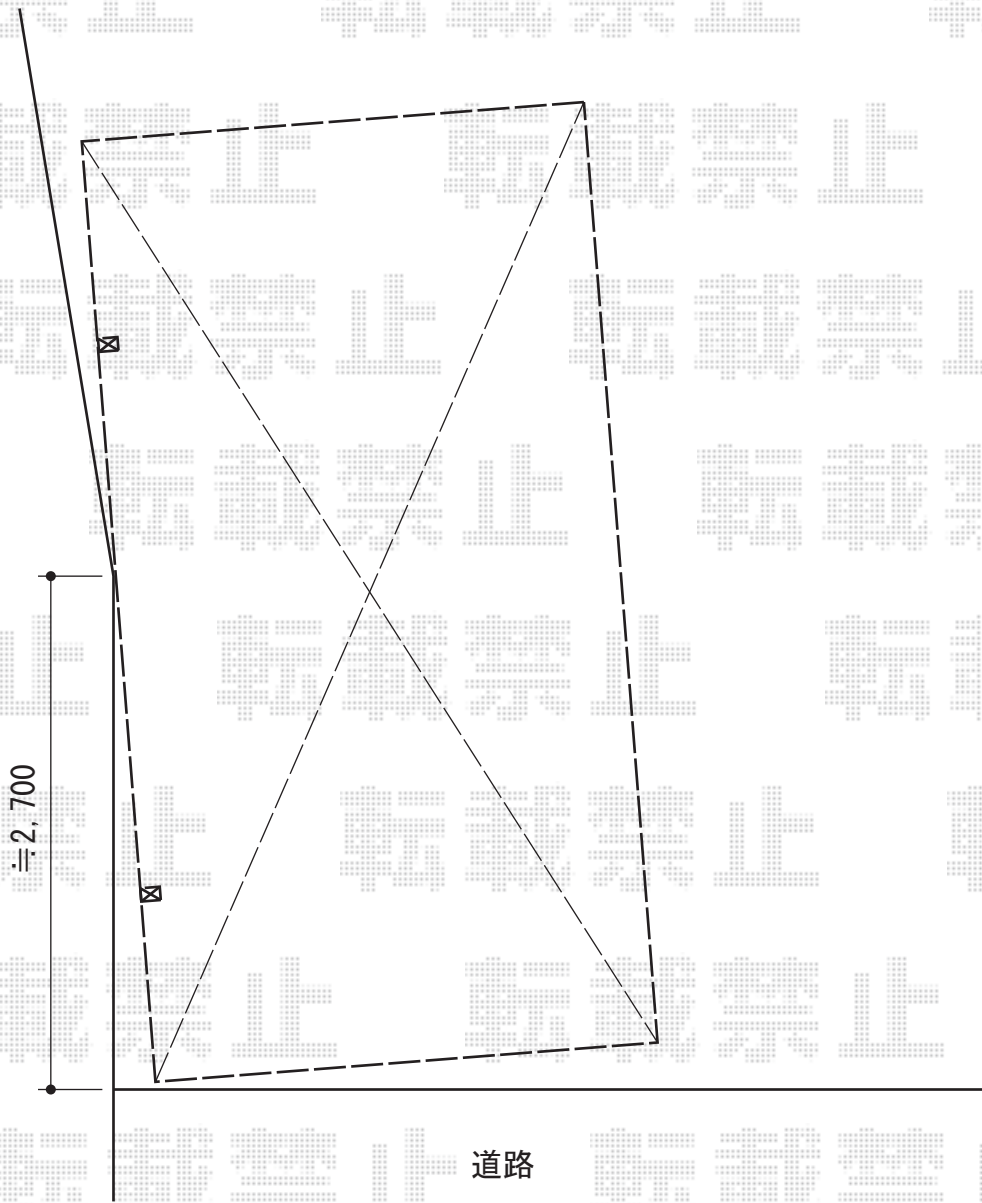

プレシオスポーツ アルファ 積雪～20cm対応

Value Select プレシオスポーツ アルファ 積雪～20cm対応
幅=2,702mm
奥行=5,052mm
色：ノーブルステン
屋根材：ポリカーボネート（トーマイマット/すりガラス調）
柱仕様：ハイルーフ仕様（有効高 約2,250mm）

現場状況や作図制限により概略図の内容と多少の違いが生じることがございます。
施工時は、現場優先とさせていただきますので、お立会い頂き、
最終のご指示のほど、何卒、宜しくお願い致します。