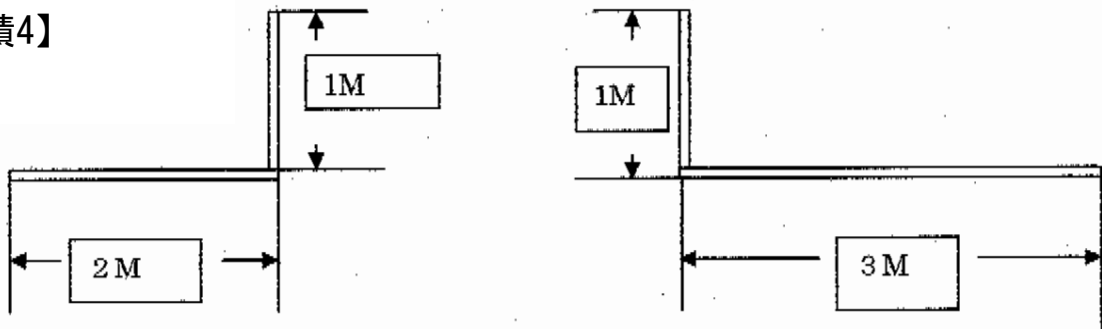

プリレオR9型フェンス フリーポールタイプ

【見積4】

TOEX プリレオR9型フェンス フリーポールタイプ
 本体1枚 (W×H) = (1,979.5mm×800mm) ×11枚
 柱 : T-8×16本
 部品セットA : T-8×16セット
 目隠しコーナー継手 : T-8×2セット
 端部カバー (側枠左右1本) : T-8×2セット
 端部キャップA : T-8×3セット
 色 : シャイングレー