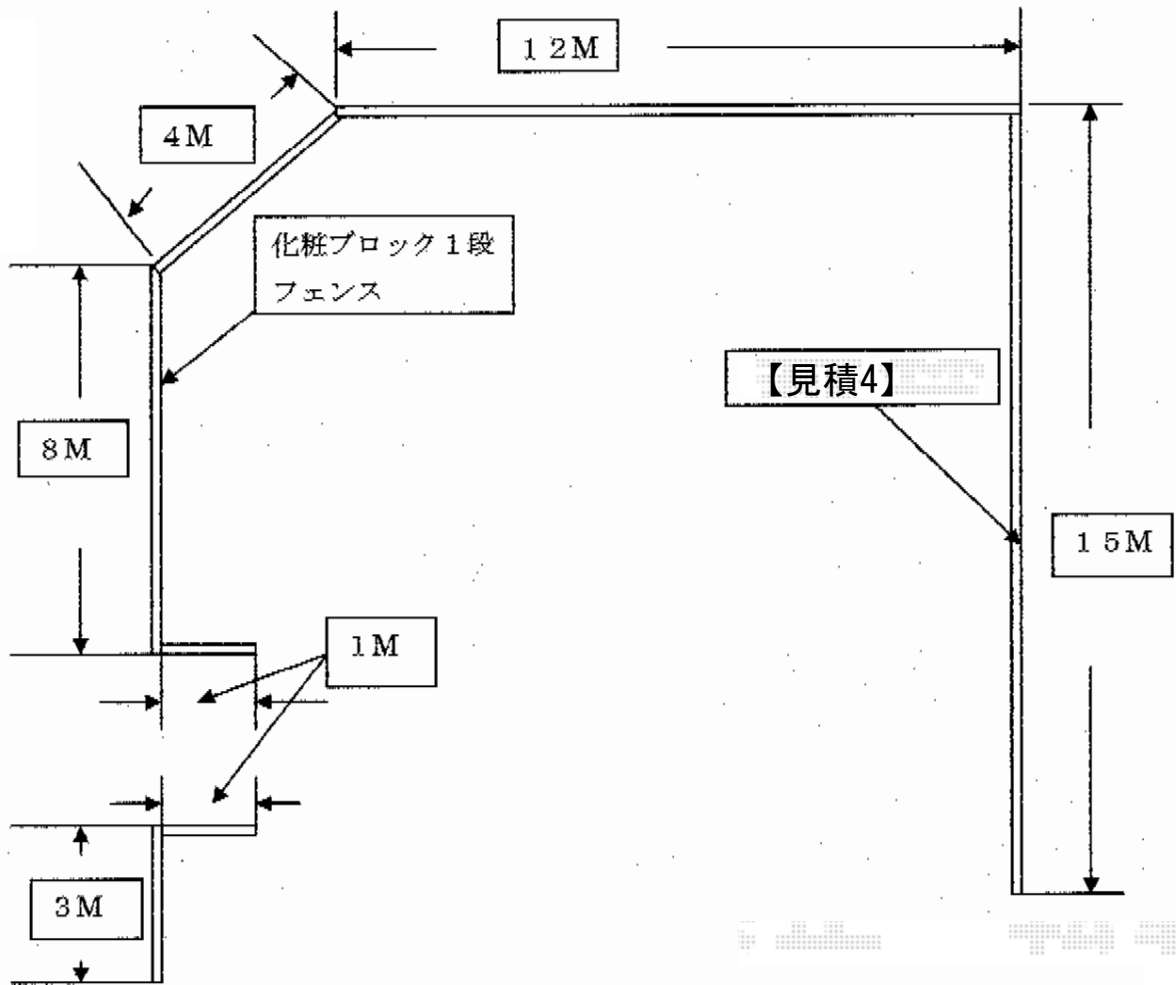

プリレオR9型フェンス フリーポールタイプ

【見積4】

TOEX プリレオR9型フェンス フリーポールタイプ
 本体1枚 (W×H) = (1,979.5mm×800mm) ×11枚
 柱 : T-8×16本
 部品セットA : T-8×16セット
 目隠しコーナー継手 : T-8×2セット
 端部カバー (側枠左右1本) : T-8×2セット
 端部キャップA : T-8×3セット
 色 : シャイングレー

現場状況や作図制限により概略図の内容と多少の違いが生じることがございます。
 施工時は、現場優先とさせていただきますので、お立会い頂き、
 最終のご指示のほど、何卒、宜しくお願い致します。

EX-SHOP
[HTTP://WWW.EX-SHOP.NET](http://www.ex-shop.net)

担当:長谷川