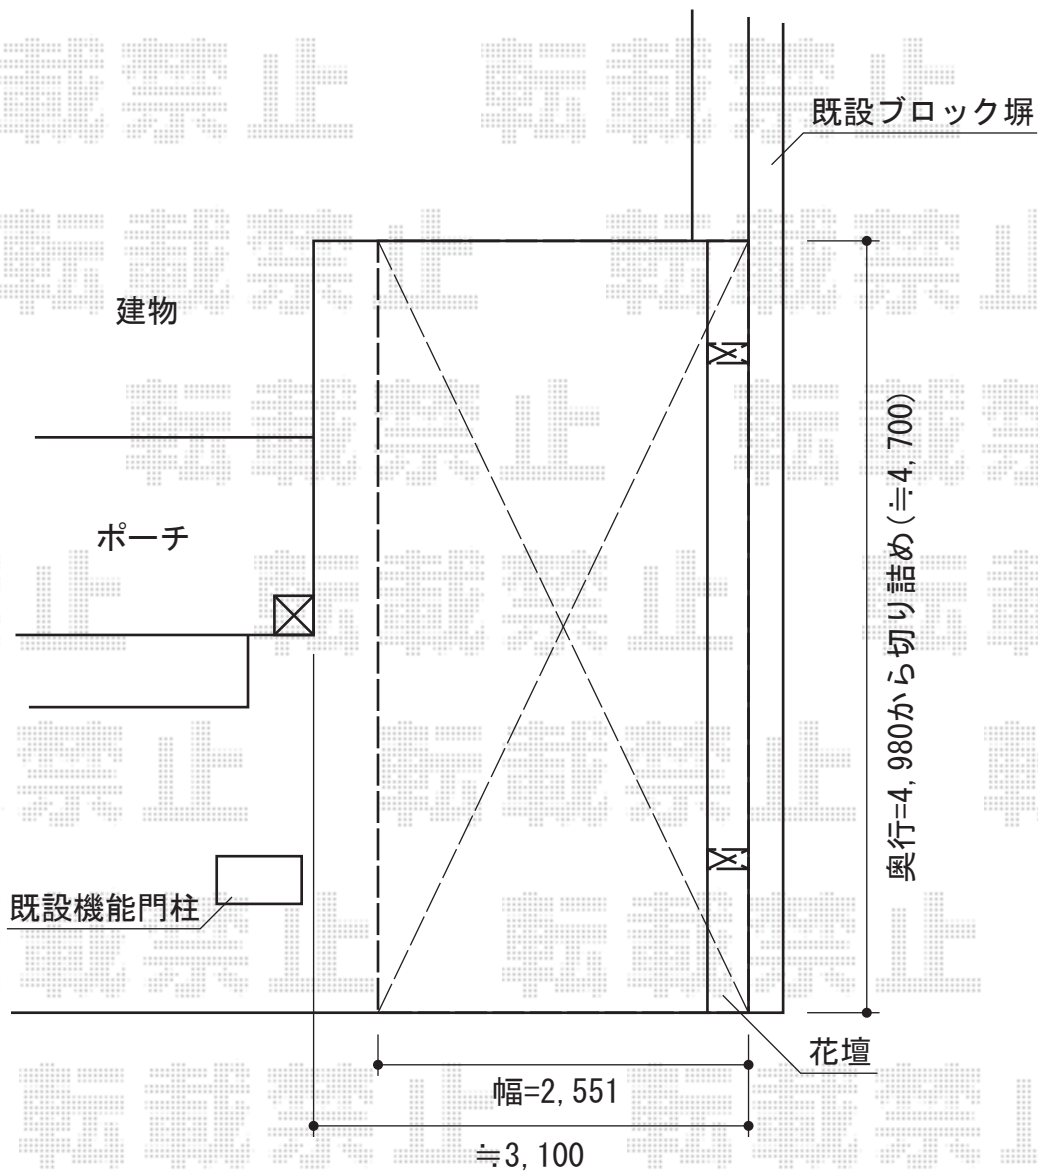

# カーブポートシグマIII 積雪～30cm対応

トステム カーブポートシグマIII 積雪～30cm対応  
幅=2,551mm  
奥行=4,980mm  
色：ブラック  
屋根材：熱線吸収アクアポリカーボネート  
(ライトブルー)  
柱仕様：ロング柱23仕様 (有効高 約2,300mm)

現場状況や作図制限により概略図の内容と多少の違いが生じることがございます。  
施工時は、現場優先とさせて頂きたく思いますので、お立会い頂き、  
最終のご指示のほど、何卒、宜しくお願い致します。