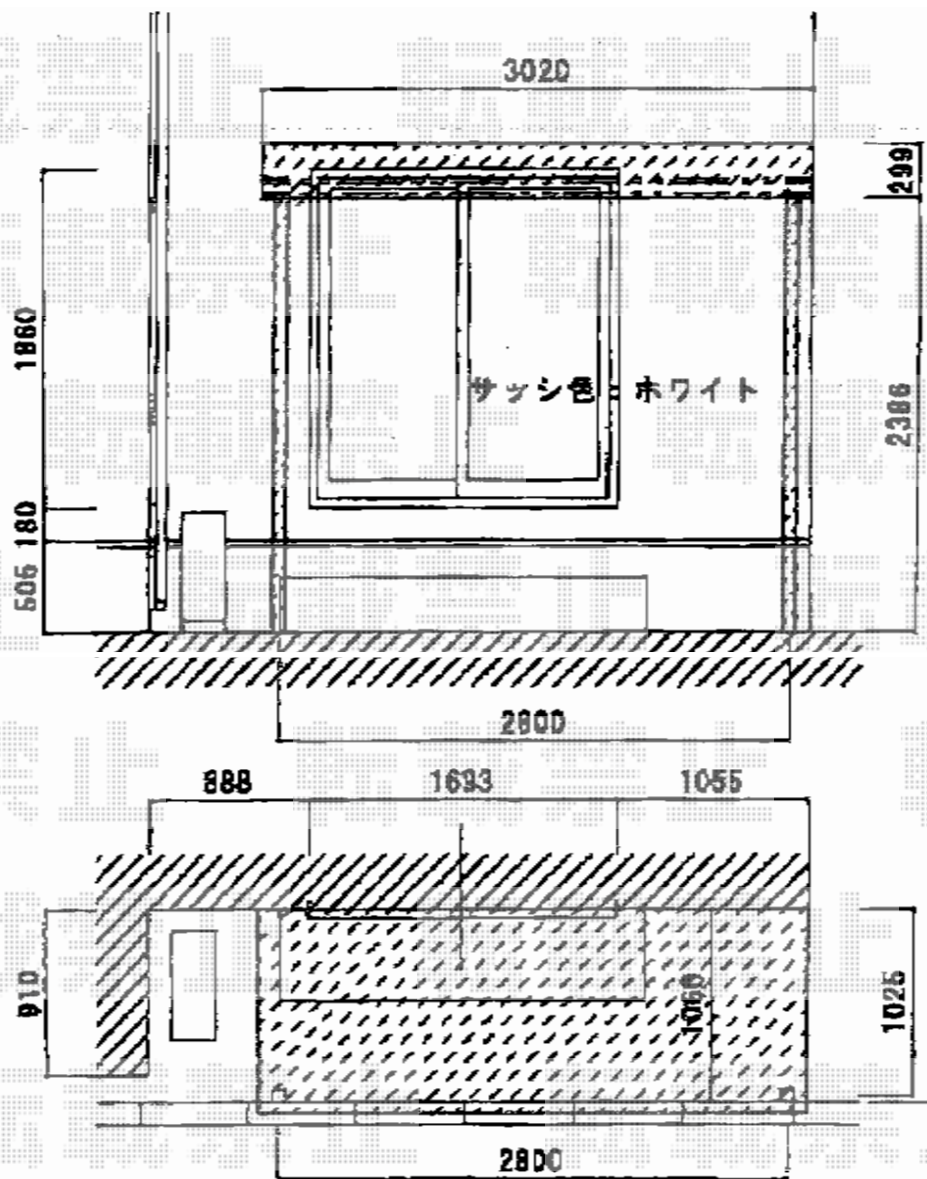

ライザーテラスII F型 1500 テラスタイプ 単体 積雪～50cm対応

トステム ライザーテラスII F型 1500 テラスタイプ
 単体 積雪～50cm対応
 間口=メーター3000 (柱芯々2,800mm 屋根幅3,020mm)
 出幅=4尺 (1,185mm)
 色: ホワイト
 屋根材: ポリカーボネート (クリアマット/すりガラス調)
 柱仕様: 柱位置固定タイプ (柱2本/ロング柱)
 施工方法: 上止め

トステム ライザーテラスII オプション品
 吊下げ物干し: 長さ標準 標準タイプ 2本入り×1セット
 吊下げ物干し取付棧: 2セット
 積雪カバー: メーター用×3セット
 色: ホワイト

現場状況や作図制限により概略図の内容と多少の違いが生じることがございます。
 施工時は、現場優先とさせて頂きたく思いますので、お立会い頂き、
 最終のご指示のほど、何卒、宜しくお願い致します。

全ての著作権は、エクスショップに帰属します。当社とのお取引目的外の使用・複製・転載禁止となっております。