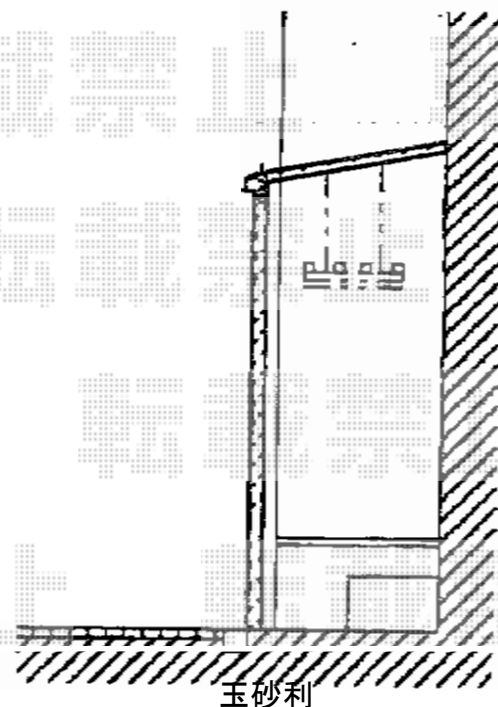

ライザーテラスII F型 1500 テラスタイプ 単体 積雪～50cm対応

トステム ライザーテラスII F型 1500 テラスタイプ
 単体 積雪～50cm対応
 間口=メーター3000 (柱芯々2,800mm 屋根幅3,020mm)
 出幅=4尺 (1,185mm)
 色: ホワイト
 屋根材: ポリカーボネート (クリアマット/すりガラス調)
 柱仕様: 柱位置固定タイプ (柱2本/ロング柱)
 施工方法: 上止め

トステム ライザーテラスII オプション品
 吊下げ物干し: 長さ標準 標準タイプ 2本入り×1セット
 吊下げ物干し取付棧: 2セット
 積雪カバー: メーター用×3セット
 色: ホワイト

現場状況や作図制限により概略図の内容と多少の違いが生じることがございます。
 施工時は、現場優先とさせて頂きたく思いますので、お立会い頂き、
 最終のご指示のほど、何卒、宜しくお願い致します。

全ての著作権は、エクスショップに帰属します。当社とのお取引目的外の使用・複製・転載禁止となっております。