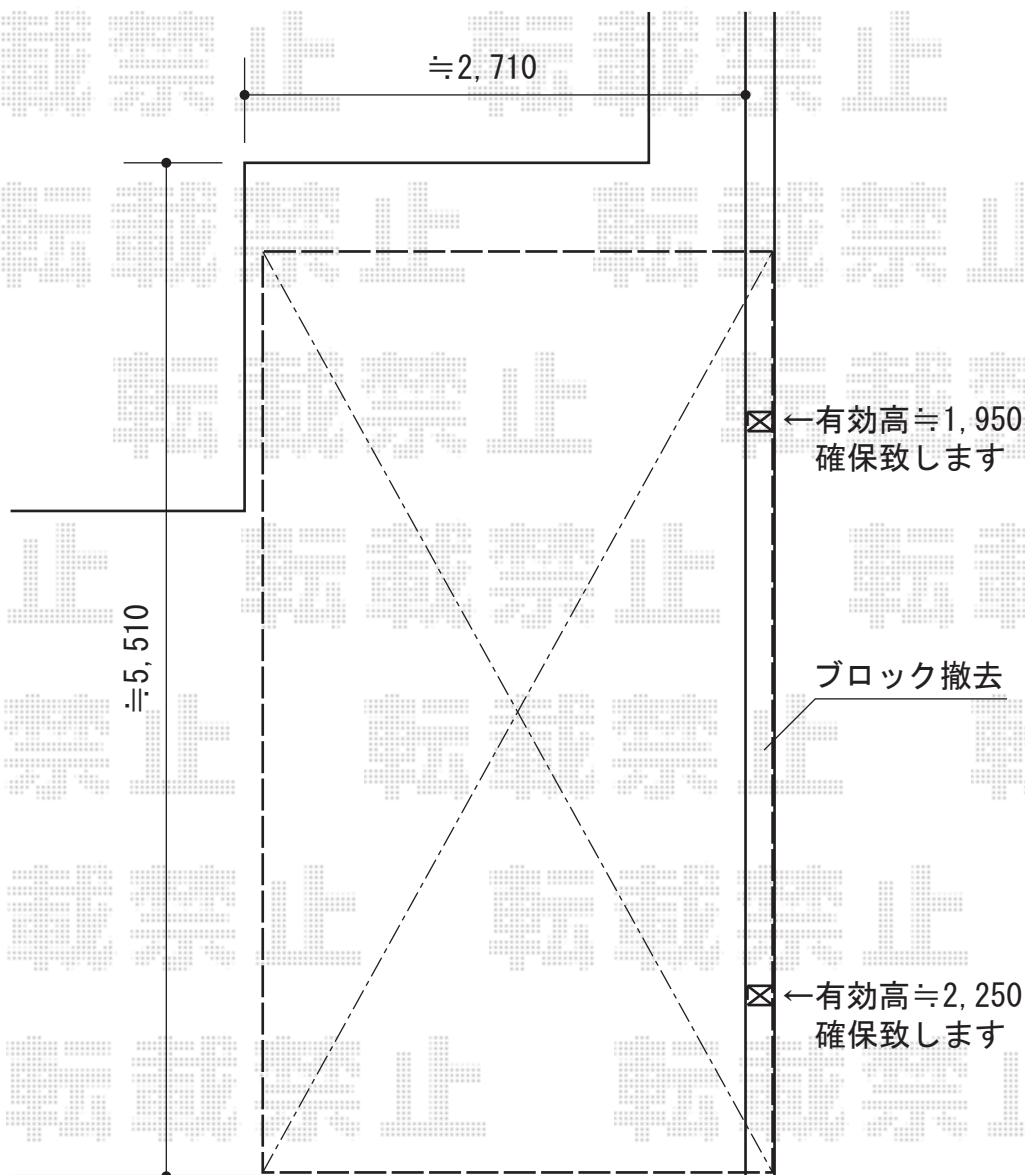

プレシオSPORT 積雪～20cm対応

Value Select プレシオSPORT 積雪～20cm対応  
幅=2,700mm  
奥行=5,052mm  
色：ノーブルステン  
屋根材：ポリカーボネート（スカイブルー）  
柱仕様：ハイルフ仕様（有効高 約2,250mm）

現場状況や作図制限により概略図の内容と多少の違いが生じることがございます。  
施工時は、現場優先とさせて頂きたく思いますので、お立会い頂き、  
最終のご指示のほど、何卒、宜しくお願い致します。