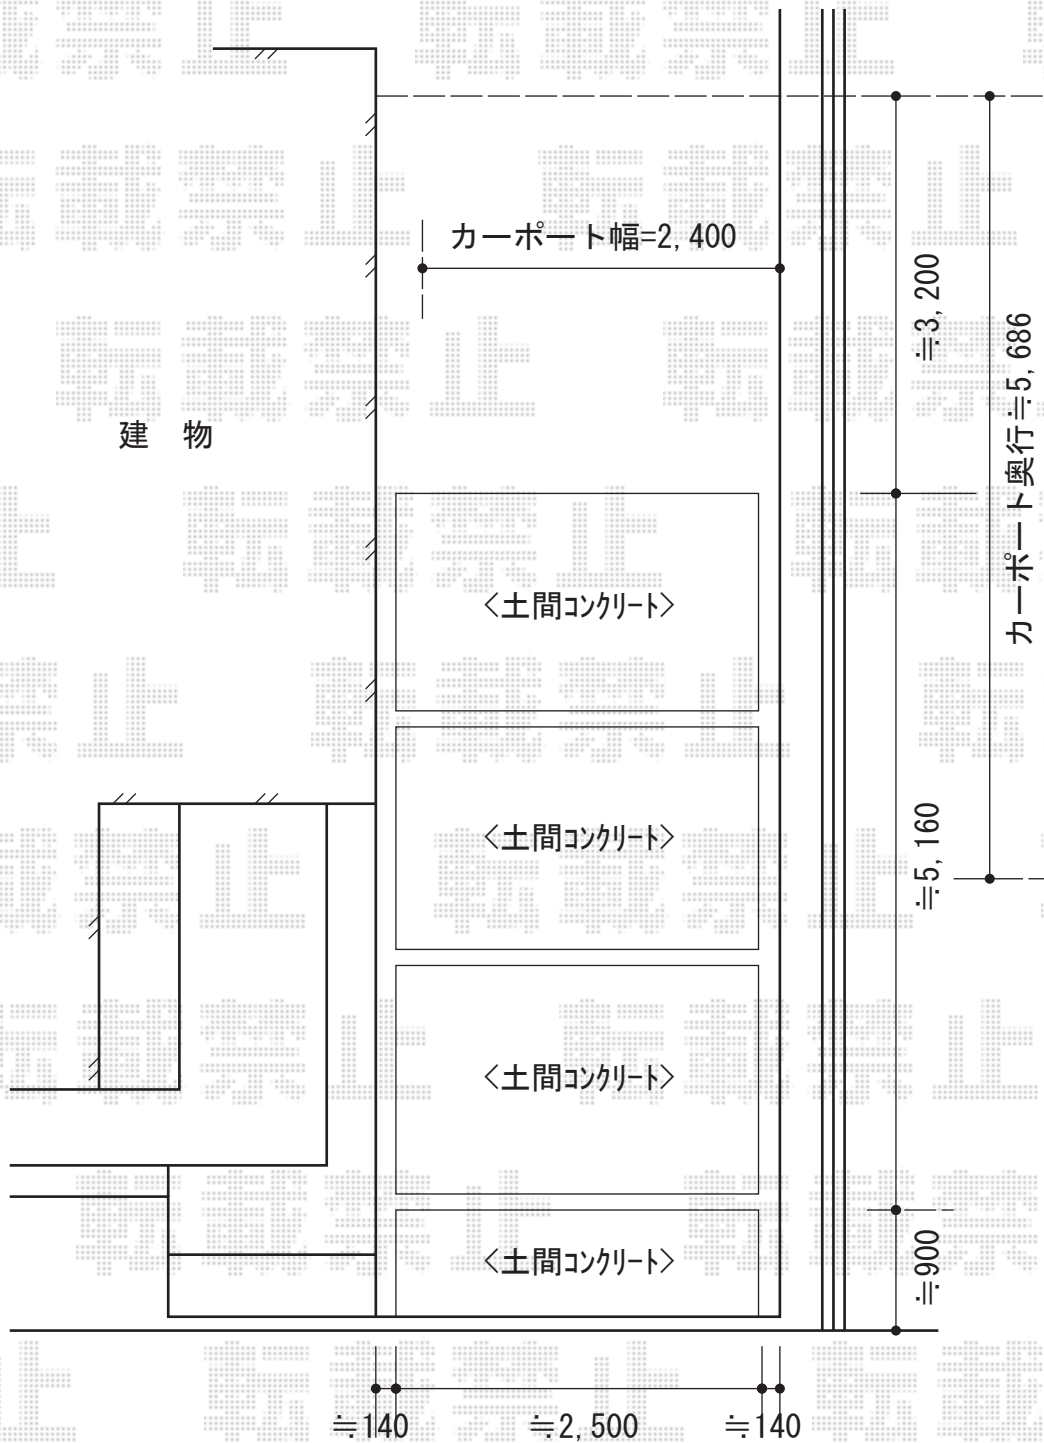

カーブポートシグマIII 積雪～30cm対応

トステム カーブポートシグマIII 積雪～30cm対応
 幅=2,401mm
 奥行=5,686mm
 色：ブラック
 屋根材：熱吸収ポリカーボネート
 （ライトブルーマット調）
 柱仕様：標準柱仕様（有効高 約1,800mm）

現場状況や作図制限により概略図の内容と多少の違いが生じることがございます。
 施工時は、現場優先とさせて頂きたく思いますので、お立会い頂き、
 最終のご指示のほど、何卒、宜しくお願い致します。