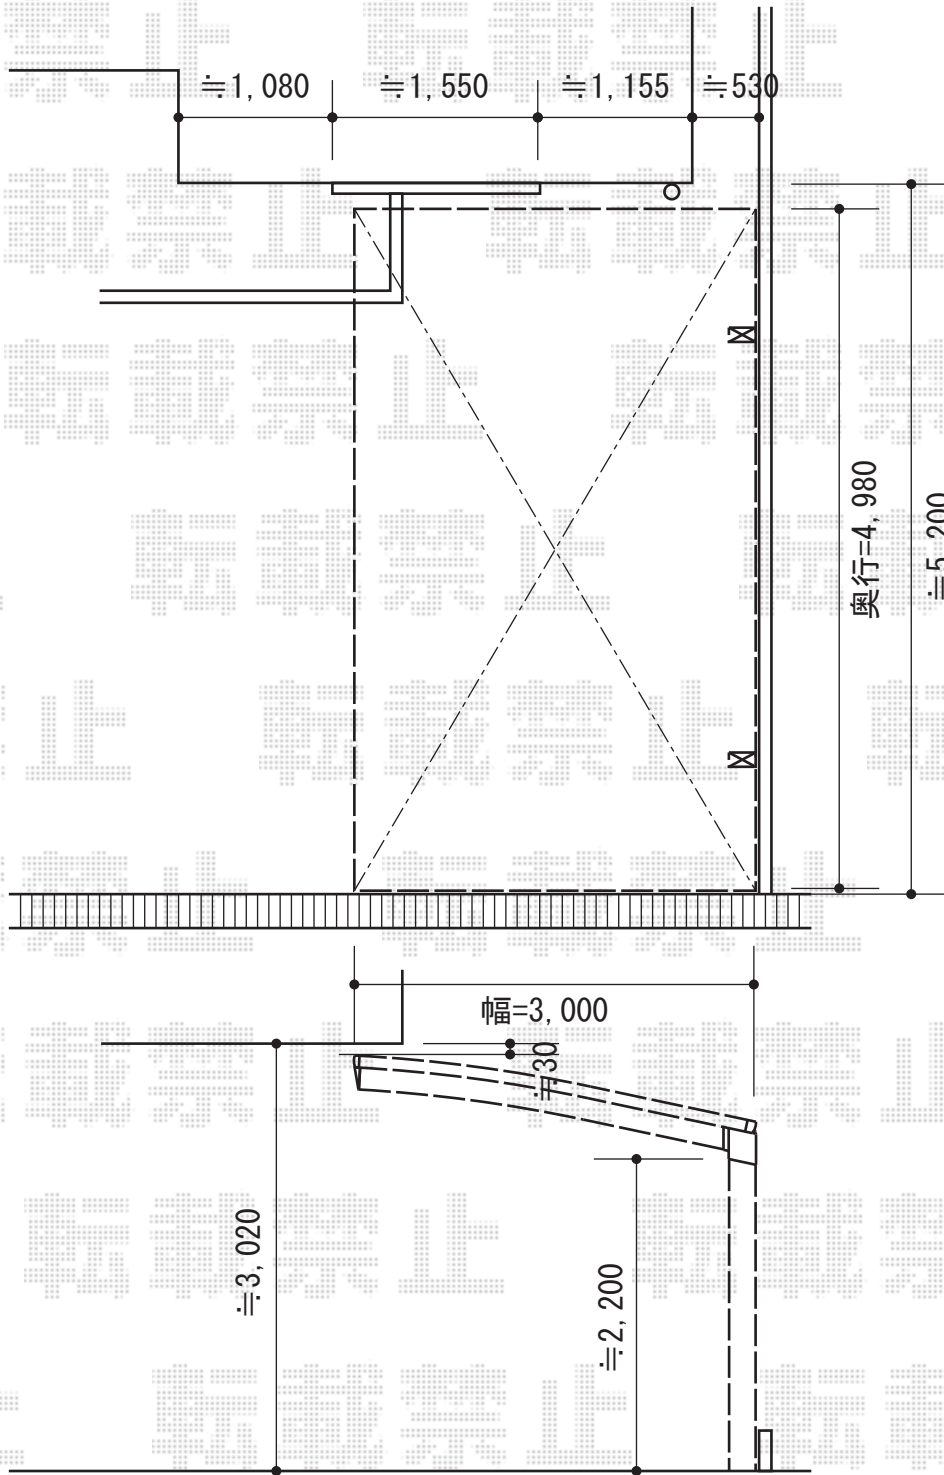

カーブポートシグマⅢ 積雪～30cm対応

トステム カーブポートシグマⅢ 積雪～30cm対応

幅=3,000mm

奥行=4,980mm

色：シャイングレー

屋根材：ポリカーボネート（クリアマット/すりガラス調）

柱仕様：ロング柱23仕様（有効高 約2,300mm）

現場状況や作図制限により概略図の内容と多少の違いが生じることがございます。
施工時は、現場優先とさせて頂きたく思いますので、お立会い頂き、
最終のご指示のほど、何卒、宜しくお願い致します。