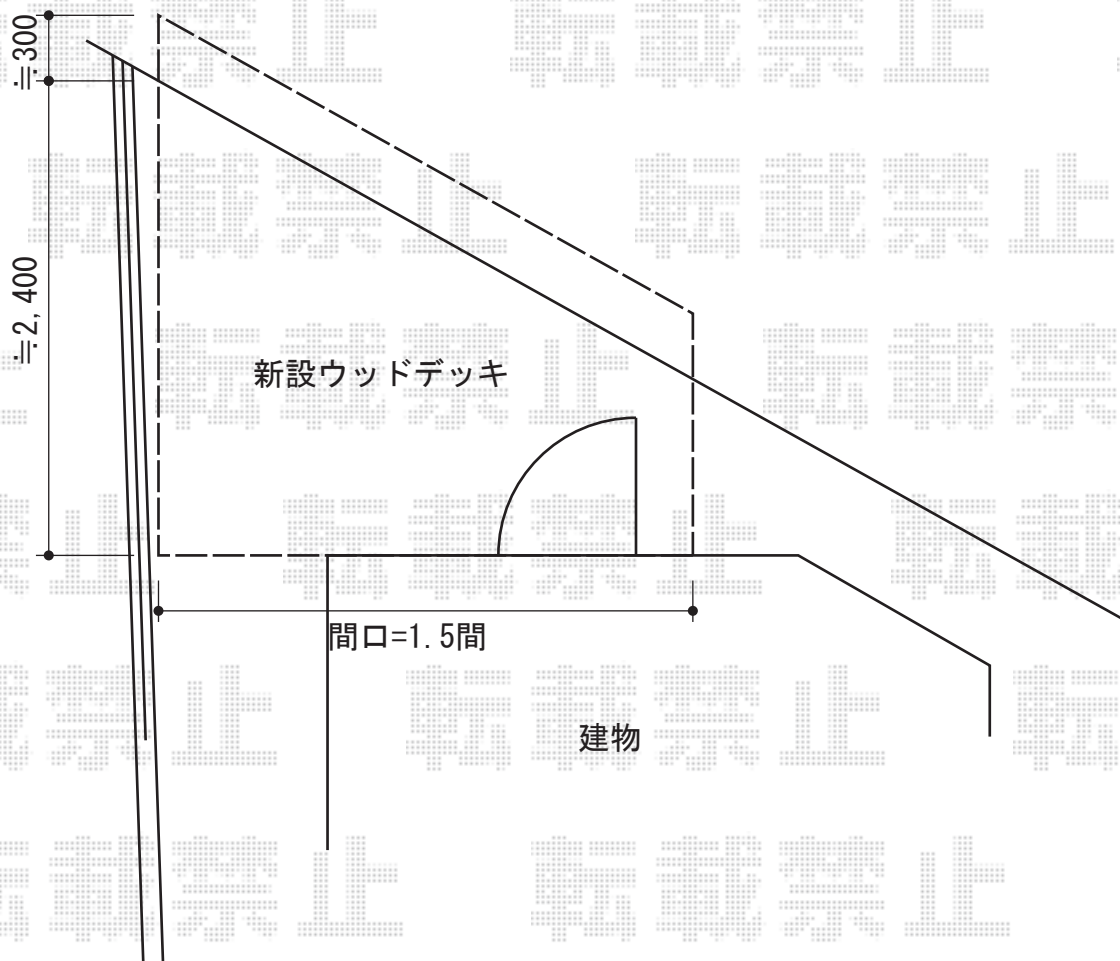

## リコステージII 単体

トステム リコステージII 単体  
間口=1.5間 (2,720mm)  
出幅=約1,000mm~2,700mm  
色：ソフトブラウン  
床板：標準/縦張り  
幕板：幕板B (薄タイプ)  
束柱：束柱B (400~550mm)  
追加部材：斜め加工用部材

現場状況や作図制限により概略図の内容と多少の違いが生じることがございます。  
施工時は、現場優先とさせて頂きたく思いますので、お立会い頂き、  
最終のご指示のほど、何卒、宜しくお願い致します。