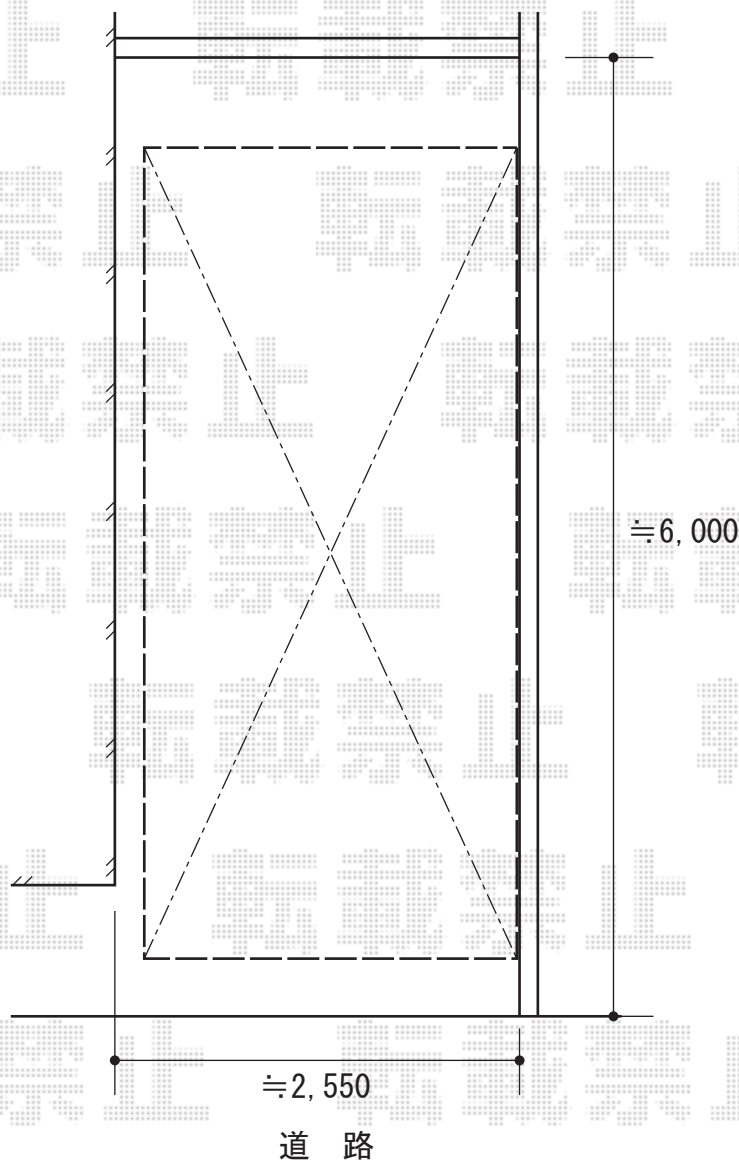

# カーブポートシグマIII 積雪～30cm対応

トステム カーブポートシグマIII 積雪～30cm対応

幅=2,401mm

奥行=5,686mm

色：オータムブラウン

屋根材：熱線吸収ポリカーボネート（ライトブルーマット調）

柱仕様：ロング柱23仕様（有効高 約2,300mm）

現場状況や作図制限により概略図の内容と多少の違いが生じることがございます。  
施工時は、現場優先とさせて頂きたく思いますので、お立会い頂き、  
最終のご指示のほど、何卒、宜しくお願い致します。