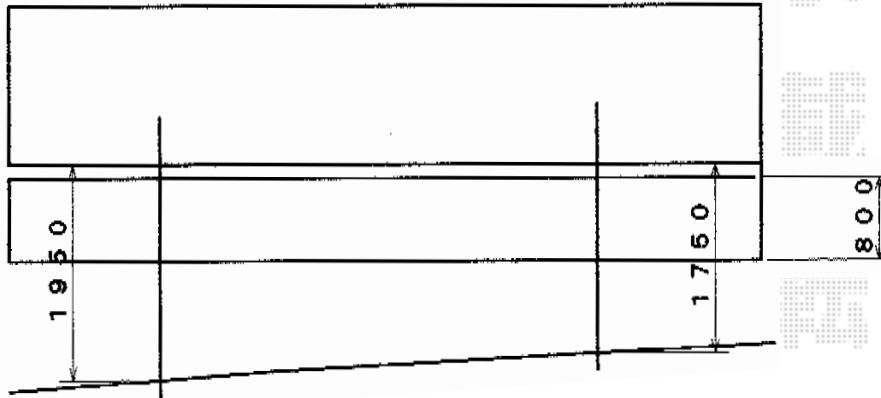

カーブポートシグマIII 積雪～30cm対応

トステム カーブポートシグマIII 積雪～30cm対応
 幅=3,000mm
 奥行=5,686mm
 色：オータムブラウン
 屋根材：熱線吸収アクアポリカーボネート
 (ライトブルー)
 柱仕様：標準柱仕様(有効高 約1,800mm) × 1本
 柱仕様：ロング柱23仕様(有効高 約2,300mm) × 1本

現場状況や作図制限により概略図の内容と多少の違いが生じることがございます。
 施工時は、現場優先とさせて頂きたく思いますので、お立会い頂き、
 最終のご指示のほど、何卒、宜しくお願い致します。