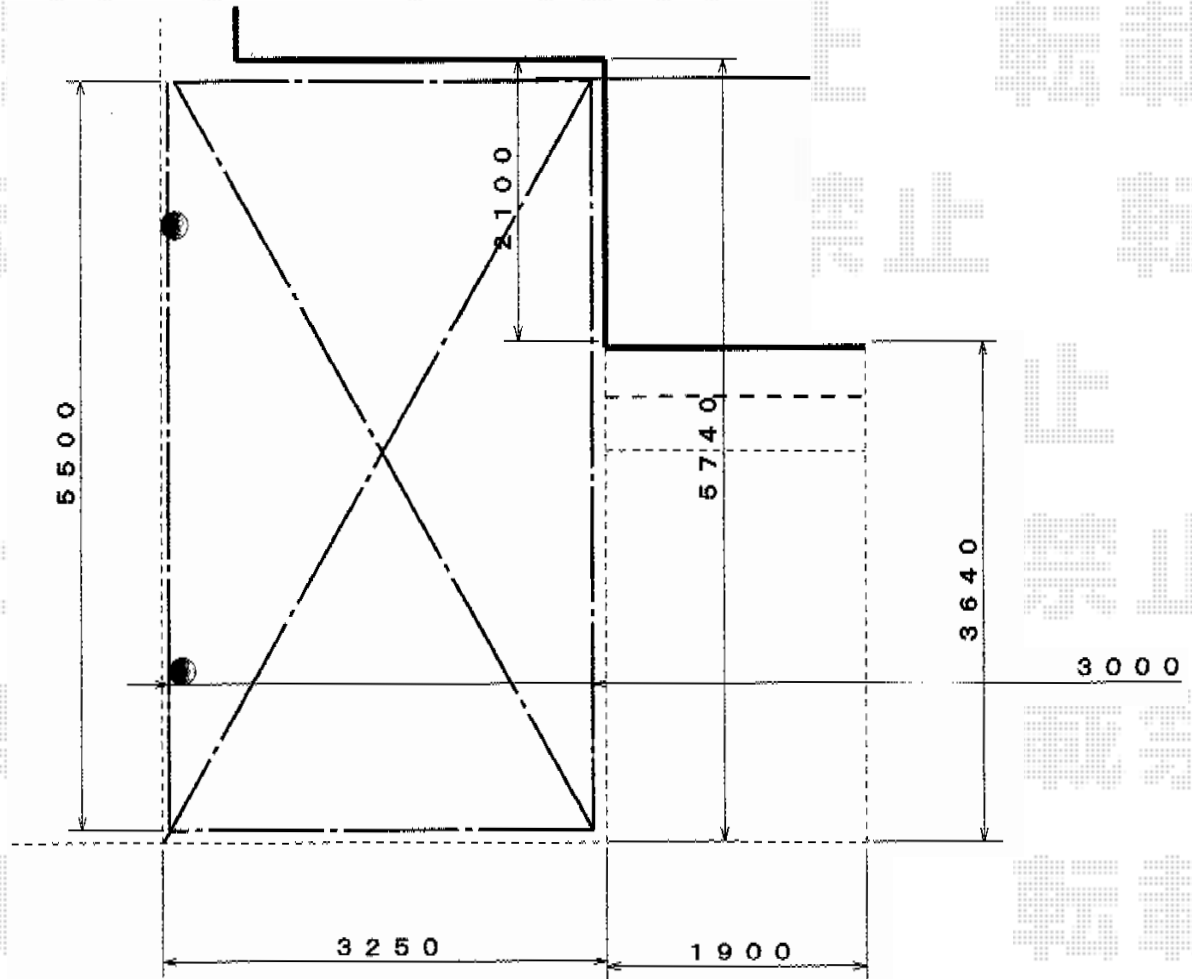

カーブポートシグマIII 積雪～30cm対応

トステム カーブポートシグマIII 積雪～30cm対応
 幅=3,000mm
 奥行=5,686mm
 色：オータムブラウン
 屋根材：熱線吸収アクアポリカーボネート
 (ライトブルー)
 柱仕様：標準柱仕様(有効高 約1,800mm) × 1本
 柱仕様：ロング柱23仕様(有効高 約2,300mm) × 1本

現場状況や作図制限により概略図の内容と多少の違いが生じることがございます。
 施工時は、現場優先とさせて頂きたく思いますので、お立会い頂き、
 最終のご指示のほど、何卒、宜しくお願い致します。