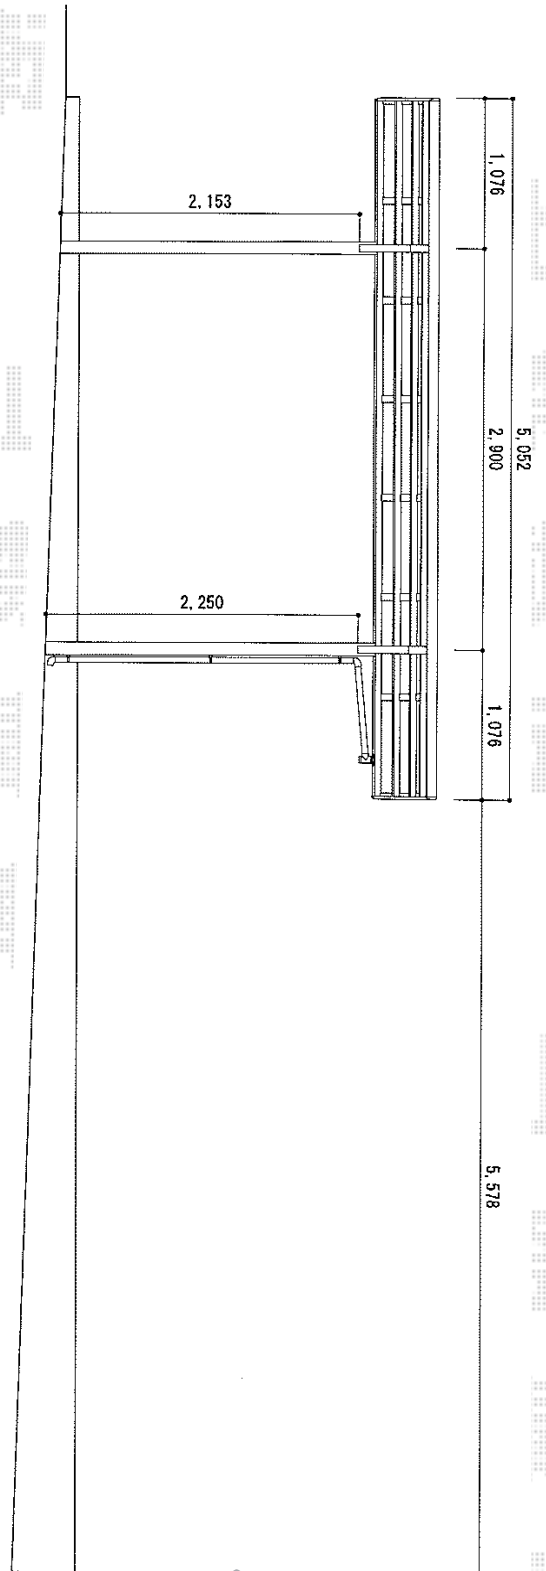

プレシオSPORT 積雪～20cm対応

Value Select プレシオSPORT 積雪～20cm対応
幅=2,700mm
奥行=5,052mm
色：ノーブルステン
屋根材：熱線遮断ポリカーボネート
(スカイブルーマット調)
柱仕様：ハイルーフ仕様 (有効高 約2,250mm)

現場状況や作図制限により概略図の内容と多少の違いが生じることがございます。
施工時は、現場優先とさせて頂きたく思いますので、お立会い頂き、
最終のご指示のほど、何卒、宜しくお願い致します。