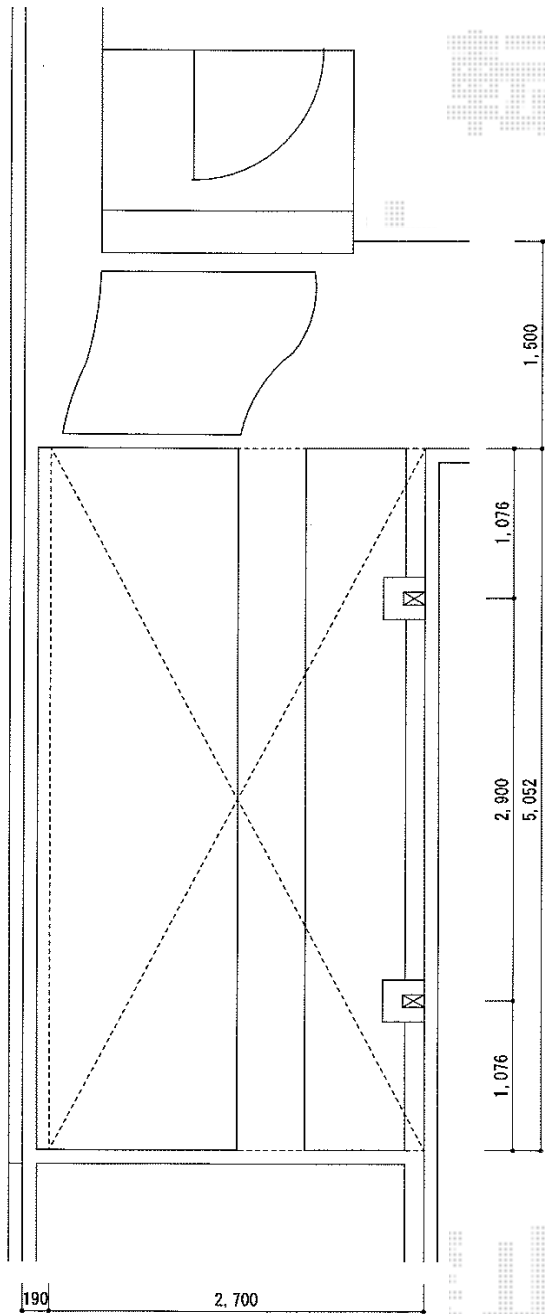

プレシオSPORT 積雪～20cm対応

Value Select プレシオSPORT 積雪～20cm対応
幅=2,700mm
奥行=5,052mm
色：ノーブルステン
屋根材：熱線遮断ポリカーボネート
(スカイブルーマット調)
柱仕様：ハイルーフ仕様 (有効高 約2,250mm)

現場状況や作図制限により概略図の内容と多少の違いが生じることがございます。
施工時は、現場優先とさせて頂きたく思いますので、お立会い頂き、
最終のご指示のほど、何卒、宜しくお願い致します。