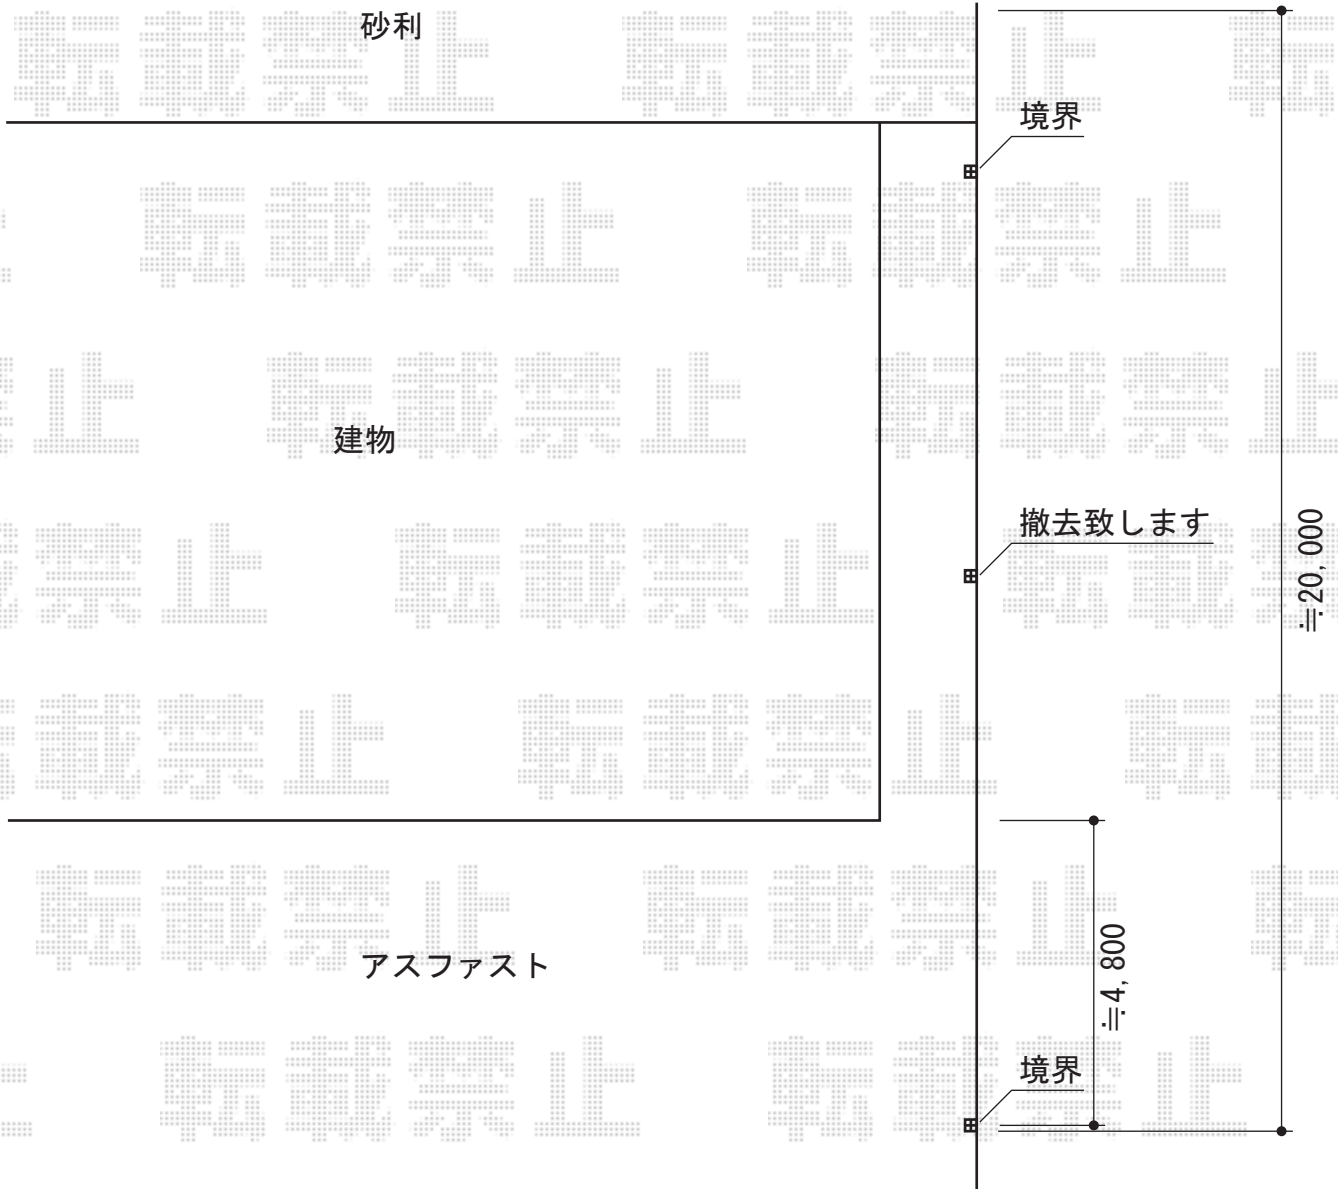

イーネットフェンス1F型

現場状況や作図制限により概略図の内容と多少の違いが生じることがございます。
施工時は、現場優先とさせて頂きたく思いますので、お立会い頂き、
最終のご指示のほど、何卒、宜しくお願い致します。

EX-SHOP
HTTP://WWW.EX-SHOP.NET

担当:長谷川

全ての著作権は、エクスショップに帰属します。当社とのお取引目的外の使用・複製・転載禁止となっております。