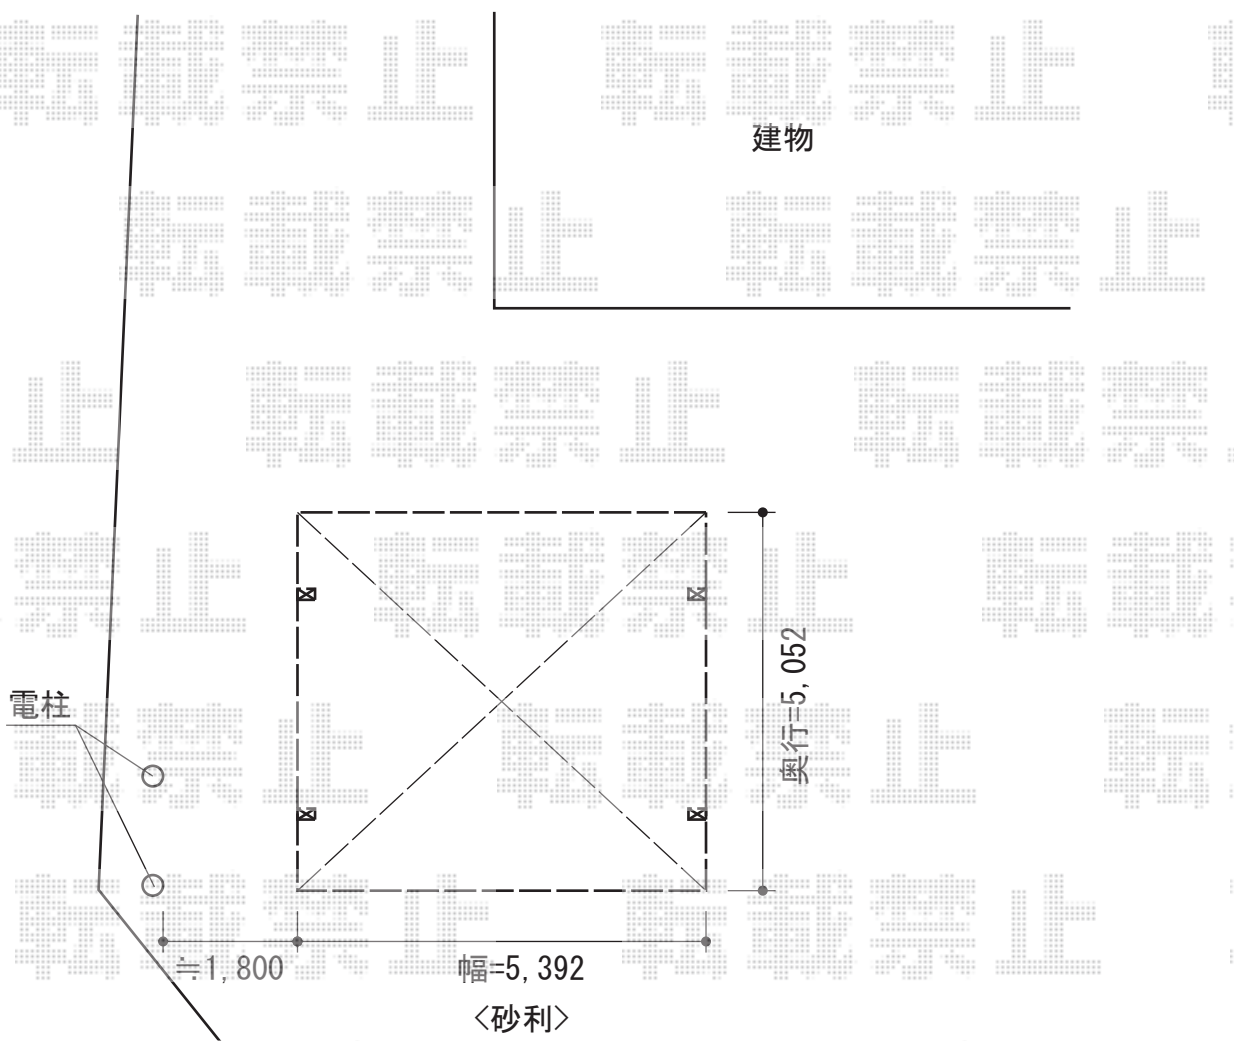

プレシオサポート ワイド 積雪~20cm対応

Value Select プレシオサポート ワイド 積雪~20cm対応
幅=5,392mm
奥行=5,052mm
色：ノーブルステン
屋根材：熱線遮断ポリカーボネート（スカイブルーマット調）
柱仕様：ハイルーフ柱仕様（有効高 約2,250mm）

現場状況や作図制限により概略図の内容と多少の違いが生じることがございます。
施工時は、現場優先とさせて頂きたく思いますので、お立会い頂き、
最終のご指示のほど、何卒、宜しくお願い致します。