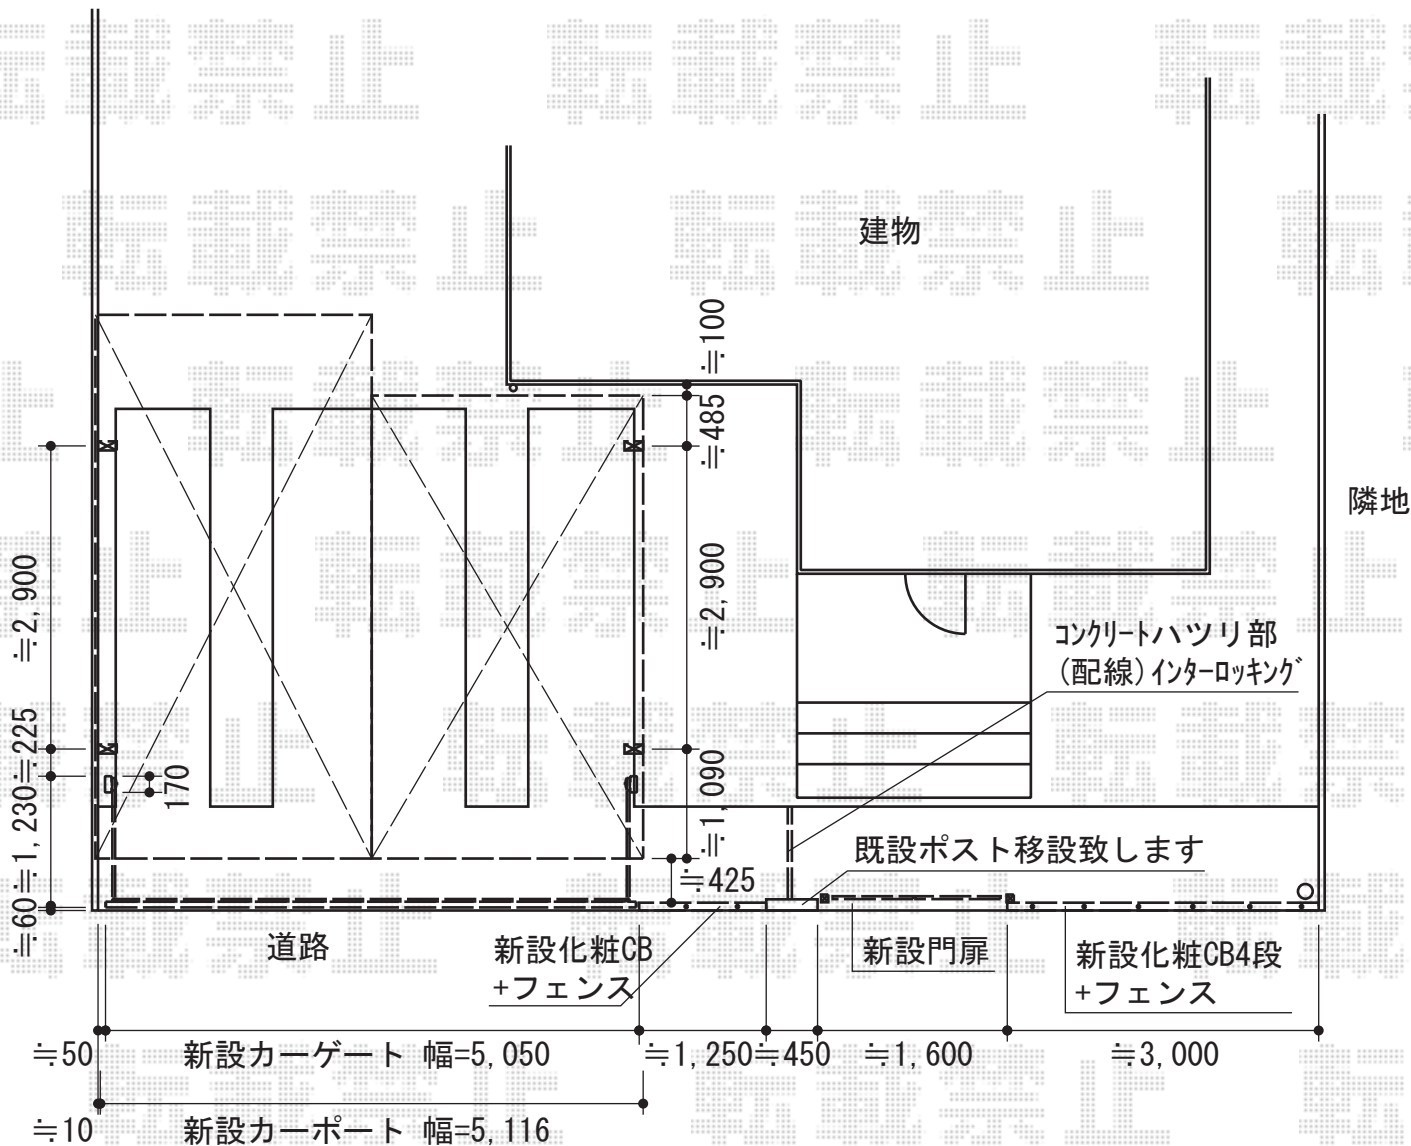

カーポート・カーゲート・機能門柱・フェンス

トステム カーポートシグマIII 奥行違いM合掌 積雪~30cm対応
 幅=5,116mm
 奥行=5,686mm・4,980mm
 色：シャイングレー
 屋根材：熱線吸収アクアポリカーボネート（ライトブルー）
 柱仕様：ロング柱28仕様（有効高 約2,800mm）
 合掌部材：棟木50用・M合掌部品セット50用

TOEX ライフモダンII B4型フェンス
 フリーポールタイプ
 本体1枚（W×H）=（1,979×600mm）×3枚
 柱：T-6×5本
 継手部品：1セット
 端部キャップ：2セット
 色：シャイングレー

TOEX ワイドオーバードアS2型 手動式
 本体（W×H）=（5,050×1,000mm）
 色：シャイングレー
 柱仕様：ハイライフ仕様（有効高 約2,150mm）
 駆動：手動タイプ

TOEX ライフモダンII SA型 複合色 両開き 機能門柱使用
 扉1枚（W×H）=（800・800×1,200mm）
 色：シャイングレー+ミディアムチェリー
 錠：プッシュプルRT錠（ダークステン）
 開き：内開き

TOEX ファンクションユニット ウィルモダン 門柱仕様部材
 両柱セット：吊元用（外観左）
 デザインパネル：縦格子（ミディアムチェリー）
 門柱：AMB吊元門柱-12
 調整金具H：1セット
 色：シャイングレー

現場状況や作図制限により概略図の内容と多少の違いが生じることがございます。
 施工時は、現場優先とさせて頂きたく思いますので、お立会い頂き、
 最終のご指示のほど、何卒、宜しくお願い致します。