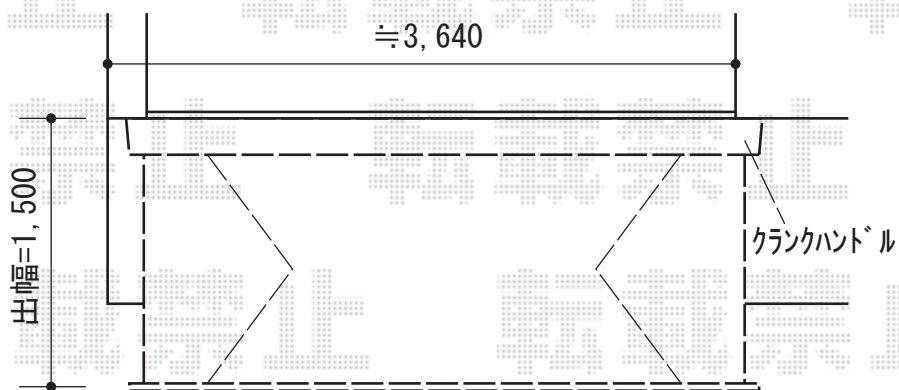

彩鳥S型 ボックスタイプ 手動式

②トステム 彩鳥S型 ボックスタイプ 手動式

間口=関東間2.0間 (3,640mm)

出幅=1,500mm

本体色：ホワイト

キャンバス色：ポリエステル（ストライプページュ）

駆動：外観右駆動・手動式

クランクハンドル：L=1,500

追加部材：ベースプレート一式

現場状況や作図制限により概略図の内容と多少の違いが生じることがございます。
施工時は、現場優先とさせて頂きたく思いますので、お立会い頂き、
最終のご指示のほど、何卒、宜しくお願い致します。

EX-SHOP
HTTP://WWW.EX-SHOP.NET

担当：長谷川