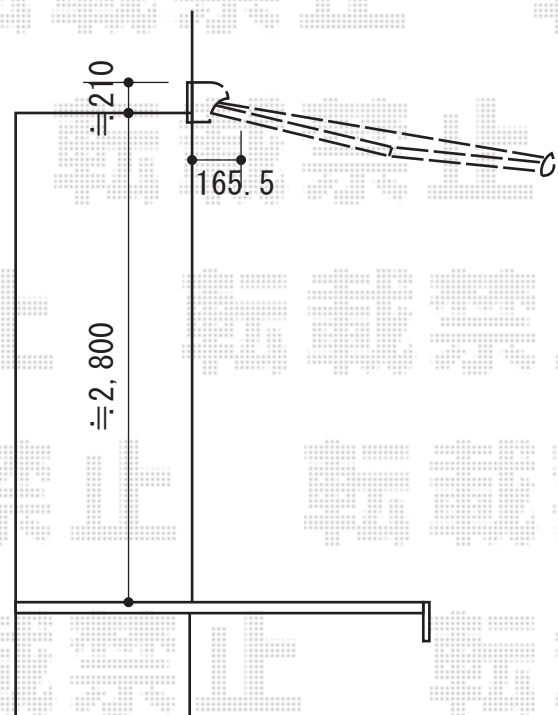

彩鳥S型 ボックスタイプ 手動式

②トステム 彩鳥S型 ボックスタイプ 手動式

間口=関東間2.0間 (3,640mm)

出幅=1,500mm

本体色：ホワイト

キャンバス色：ポリエステル（ストライプページュ）

駆動：外観右駆動・手動式

クランクハンドル：L=1,500

追加部材：ベースプレート一式

現場状況や作図制限により概略図の内容と多少の違いが生じることがございます。
施工時は、現場優先とさせて頂きたく思いますので、お立会い頂き、
最終のご指示のほど、何卒、宜しくお願い致します。

EX-SHOP
HTTP://WWW.EX-SHOP.NET

担当：長谷川