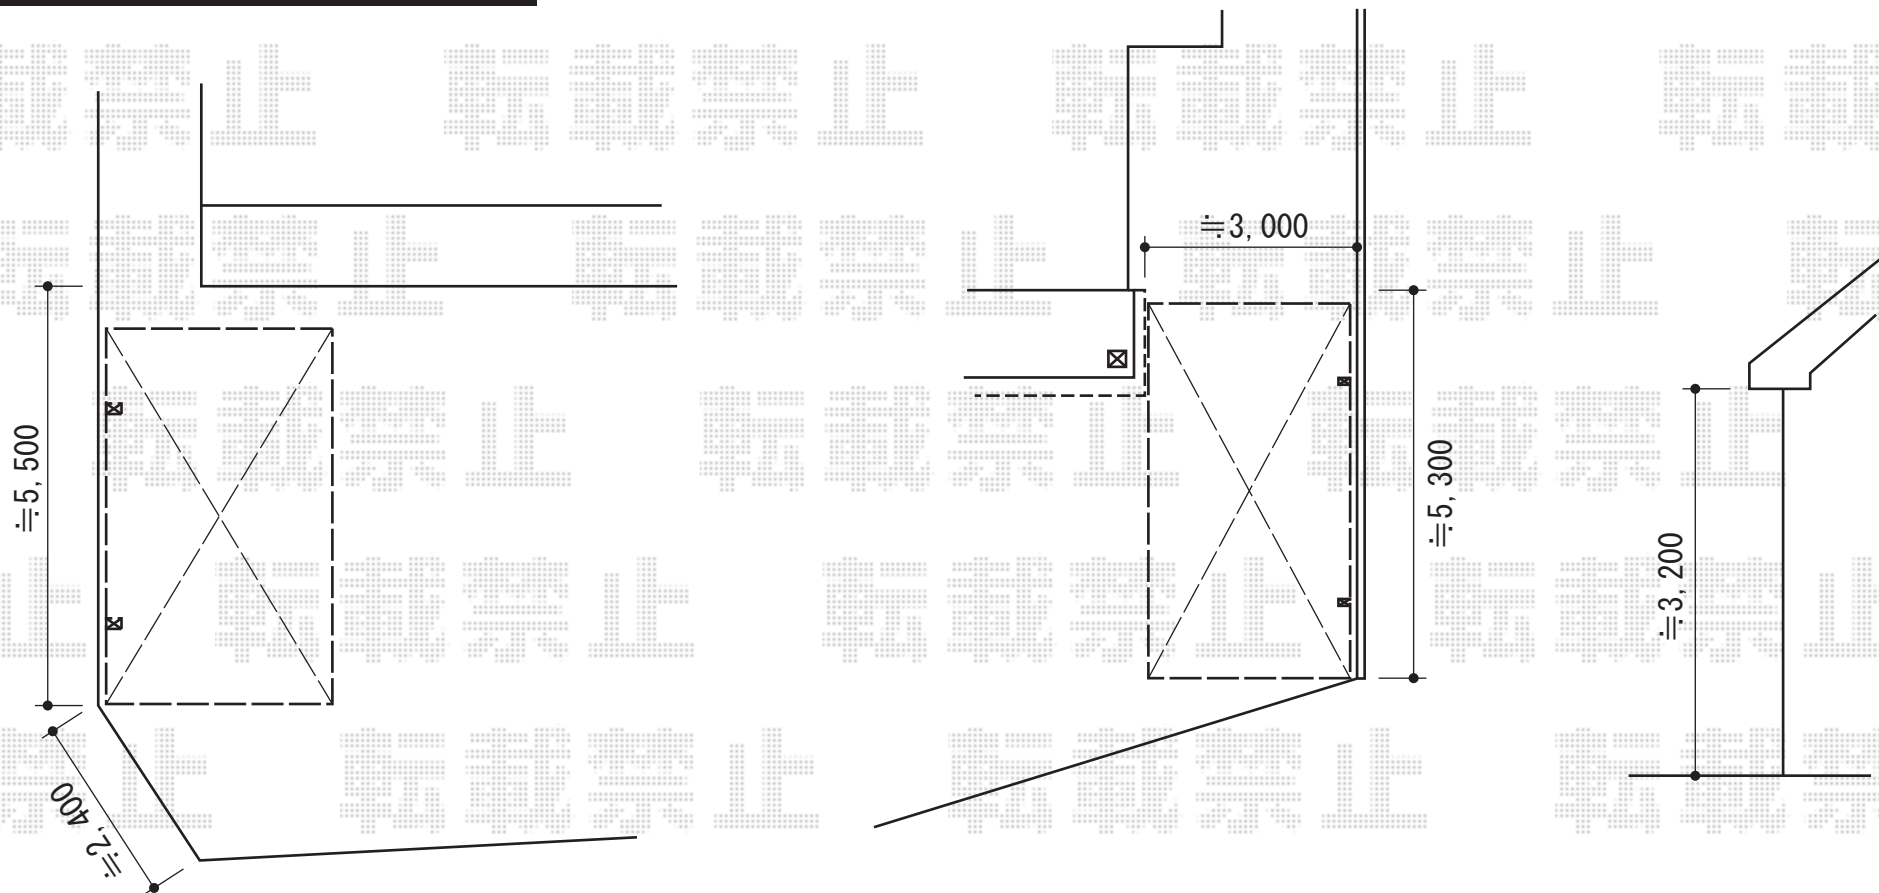

カーブポートシグマIII 積雪～30cm対応

トステム カーブポートシグマIII 積雪～30cm対応
幅=2,700mm
奥行=4,980mm
色：シャイングレー
屋根材：ガリレポリカ（クリアマット/すりガラス調）
柱仕様：ロング柱23仕様（有効高 約2,300mm）

トステム カーブポートシグマIII 積雪～30cm対応
幅=3,000mm
奥行=4,980mm
色：シャイングレー
屋根材：ガリレポリカ（クリアマット/すりガラス調）
柱仕様：ロング柱23仕様（有効高 約2,300mm）