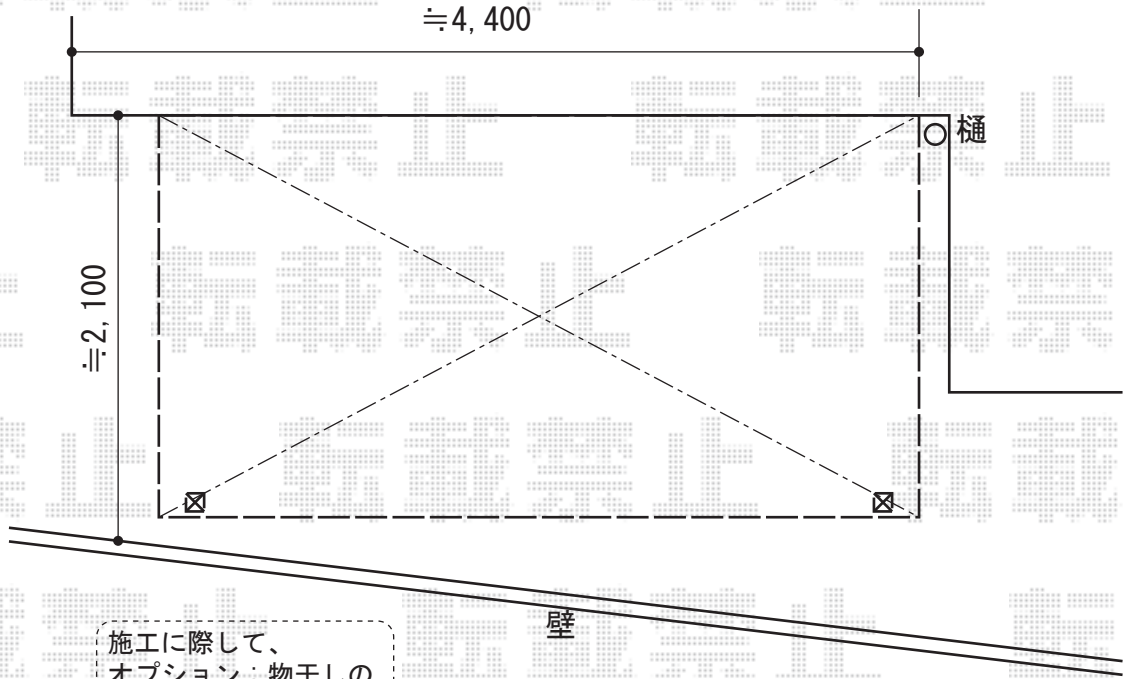

ライザーテラスII R型 テラスタイプ 単体 積雪~20cm対応

施工に際して、
オプション：物干しの
取付け位置・高さの
ご確認を頂けますよう、
お願い致します。

現場状況や作図制限により概略図の内容と多少の違いが生じることがございます。
施工時は、現場優先とさせて頂きたく思いますので、お立会い頂き、
最終のご指示のほど、何卒、宜しくお願い致します。

EX-SHOP
HTTP://WWW.EX-SHOP.NET