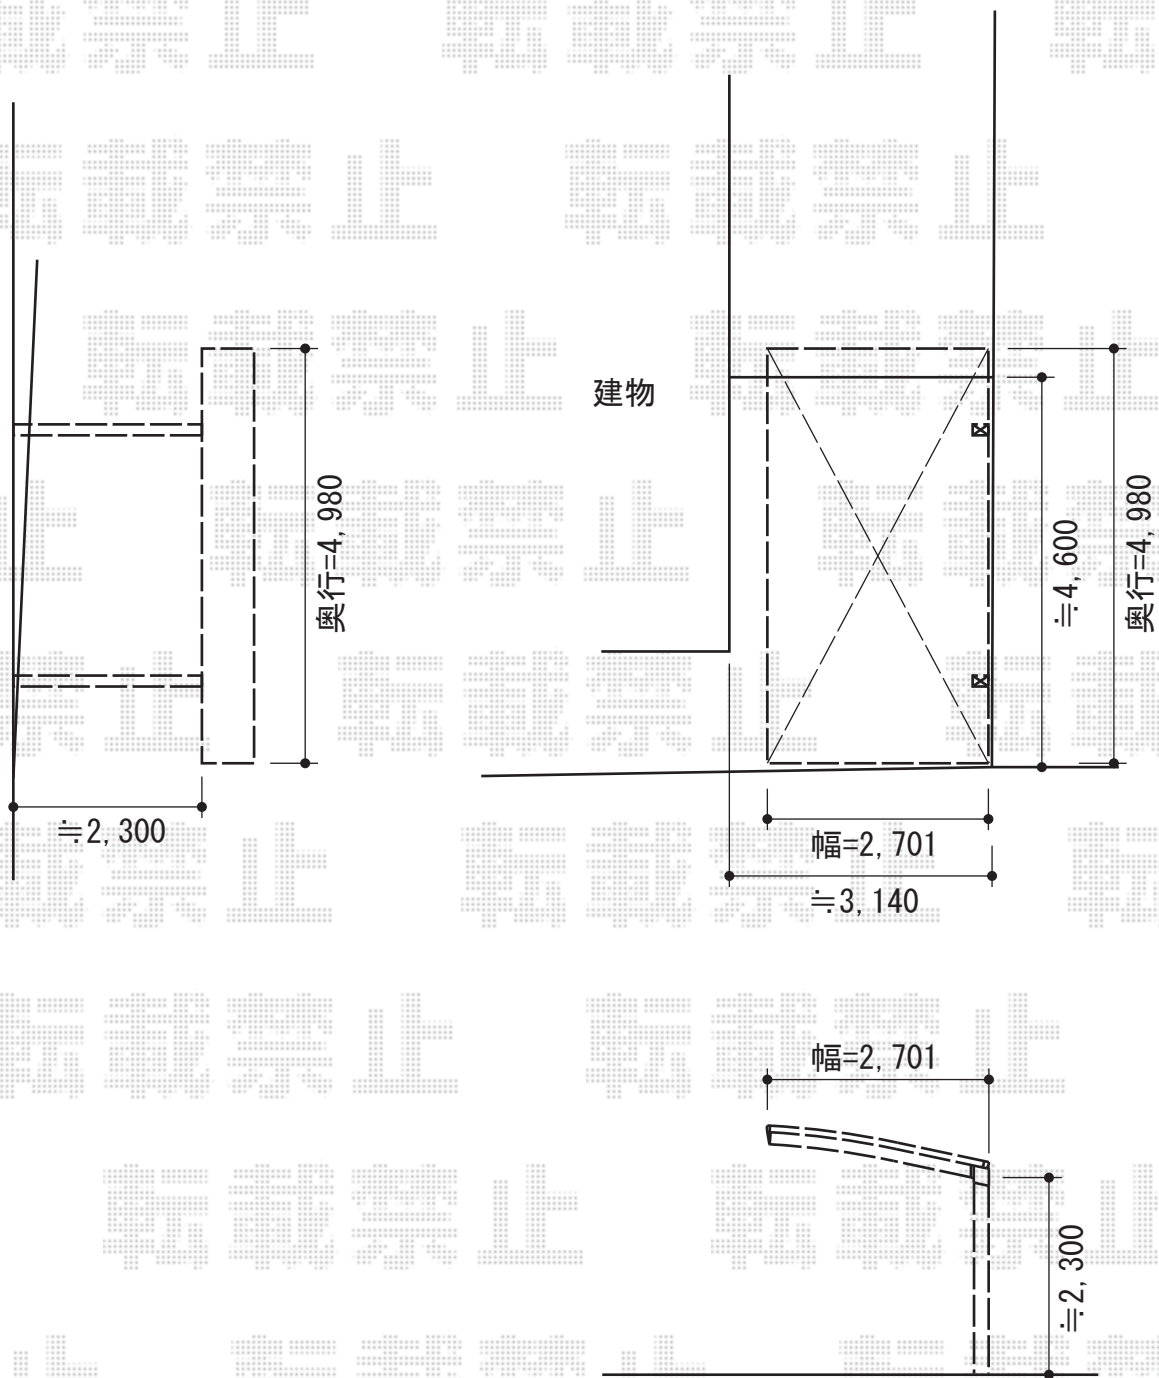

カーブポートシグマIII 積雪～30cm対応

トステム カーブポートシグマIII 積雪～30cm対応

幅=2,701mm

奥行=4,980mm

色：シャイングレー

屋根材：熱線吸収アクアポリカーボネート（ライトブルー）

柱仕様：ロング柱23仕様（有効高 約2,300mm）

現場状況や作図制限により概略図の内容と多少の違いが生じることがございます。
施工時は、現場優先とさせていただきますので、お立会い頂き、
最終のご指示のほど、何卒、宜しくお願い致します。