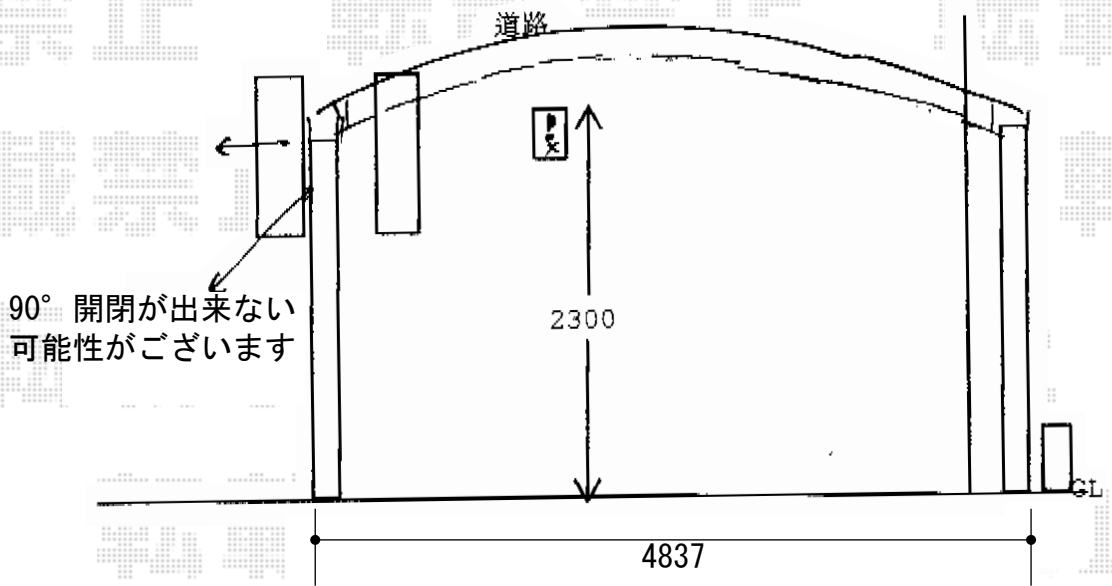

プレシオスポーツ ワイド 積雪～20cm対応

トステム カーブポートシグマIII ワイド  
 積雪～30cm対応  
 幅=4,837mm  
 奥行=4,980mm  
 色：シャイングレー  
 屋根材：ポリカーボネート（ブルースモーク）  
 柱仕様：ロング柱23仕様（有効高 約2,300mm）

現場状況や作図制限により概略図の内容と多少の違いが生じることがございます。  
 施工時は、現場優先とさせて頂きたく思いますので、お立会い頂き、  
 最終のご指示のほど、何卒、宜しくお願い致します。