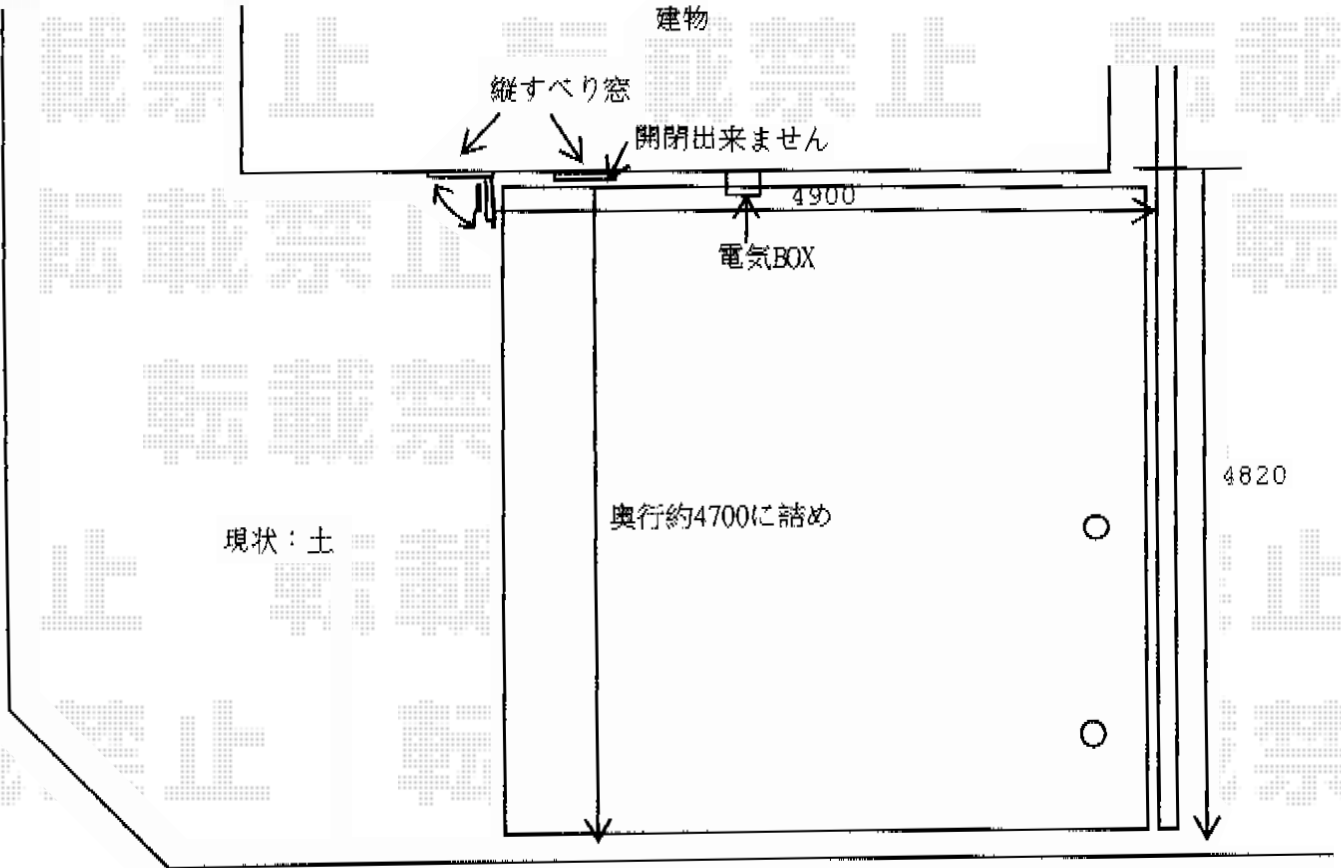

プレシオスポーツ ワイド 積雪～20cm対応

トステム カーブポートシグマIII ワイド  
 積雪～30cm対応  
 幅=4,837mm  
 奥行=4,980mm  
 色：シャイングレー  
 屋根材：ポリカーボネート（ブルースモーク）  
 柱仕様：ロング柱23仕様（有効高 約2,300mm）

現場状況や作図制限により概略図の内容と多少の違いが生じることがございます。  
 施工時は、現場優先とさせて頂きたく思いますので、お立会い頂き、  
 最終のご指示のほど、何卒、宜しくお願い致します。