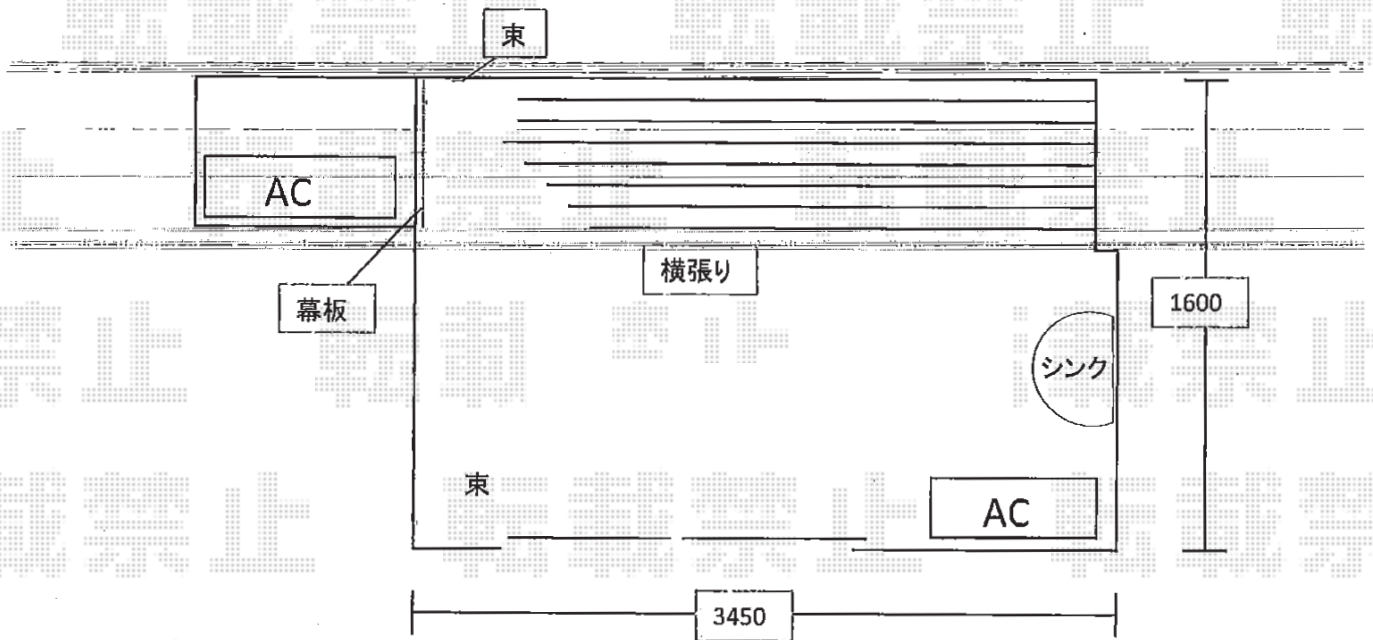

バルコニー用 リウッドデッキ200

バルコニー用 リウッドデッキ200
間口=約3,450mm
出幅=約1,600mm
色：ホワイトブラウン
床板：建物に対し横貼り

現場状況や作図制限により概略図の内容と多少の違いが生じることがございます。
施工時は、現場優先とさせて頂きたく思いますので、お立会い頂き、
最終のご指示のほど、何卒、宜しくお願い致します。

EX-SHOP
[HTTP://WWW.EX-SHOP.NET](http://www.ex-shop.net)