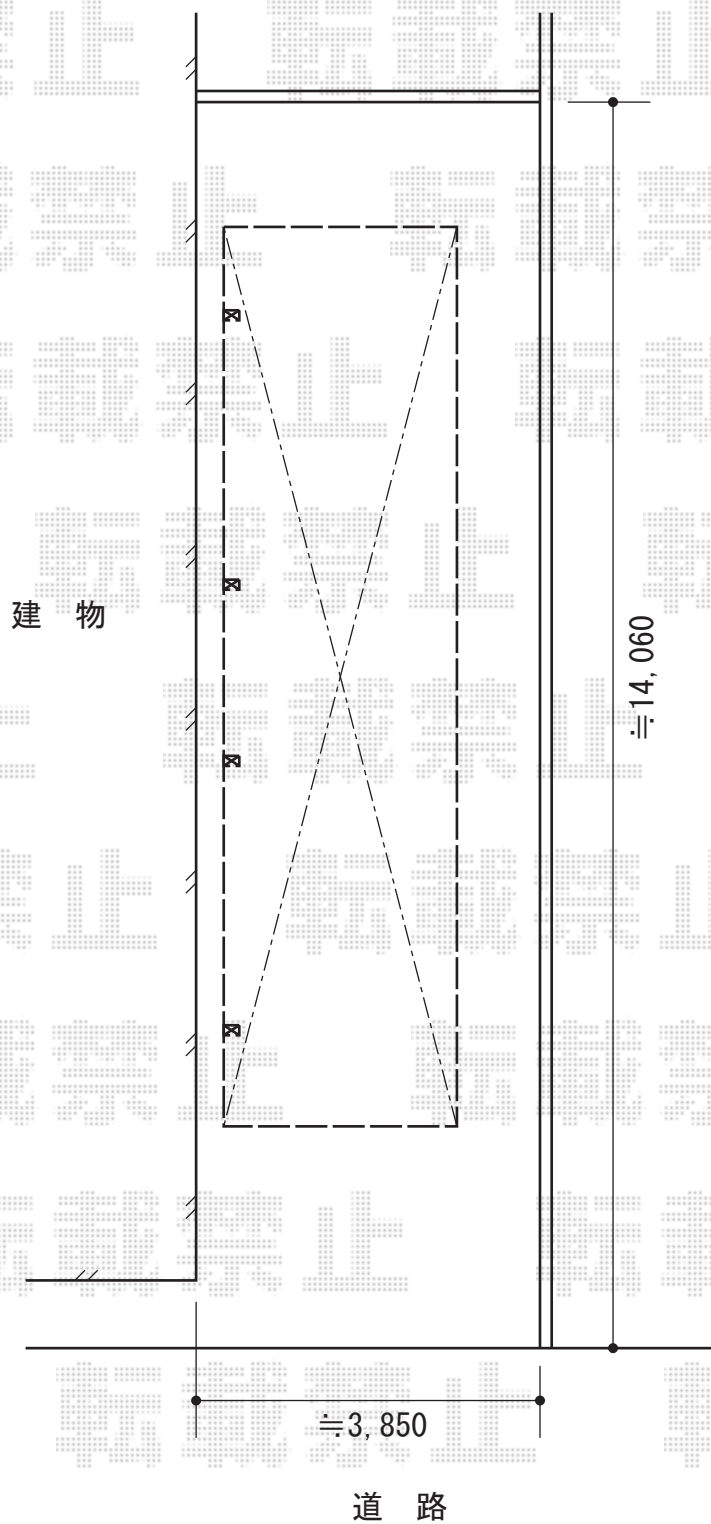

プレシオスポーツ 縦連棟 積雪～20cm対応

現場状況や作図制限により概略図の内容と多少の違いが生じることがございます。  
施工時は、現場優先とさせて頂きたく思いますので、お立会い頂き、  
最終のご指示のほど、何卒、宜しくお願い致します。

EX-SHOP  
HTTP://WWW.EX-SHOP.NET

担当：山田