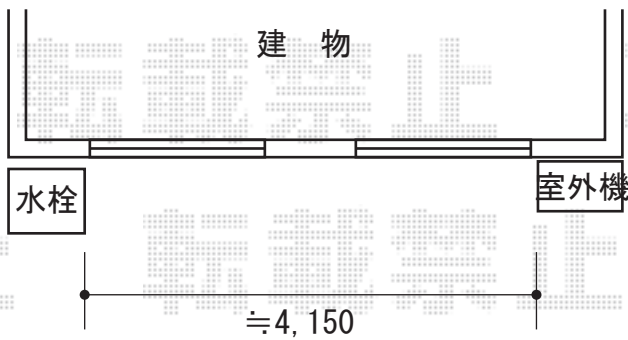

## リコステージII

間口=2.5間 (4,340mm)

出幅=6尺 (1,813mm)

色：【未定】

床板：縦貼り

幕板：【仮】幕板B (薄タイプ)

束柱：束柱A (432mm)

## リウッドデッキ200

間口=2.0間 (4,457mm)

出幅=6尺 (1,825mm)

色：【未定】

床板：縦貼り

束柱：Sタイプ (450mm)

現場状況や作図制限により概略図の内容と多少の違いが生じることがございます。  
施工時は、現場優先とさせて頂きたく思いますので、お立会い頂き、  
最終のご指示のほど、何卒、宜しくお願い致します。

EX-SHOP  
HTTP://WWW.EX-SHOP.NET