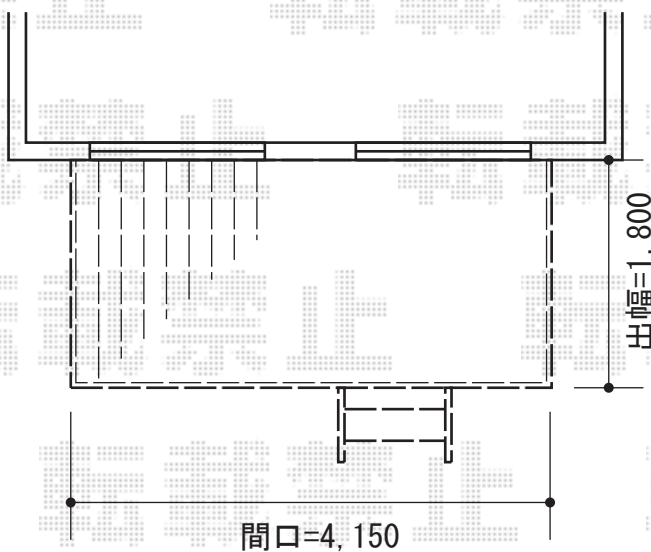

## リコステージII

間口=2.5間 (4,340mm)

出幅=6尺 (1,813mm)

色：【未定】

床板：縦貼り

幕板：【仮】幕板B (薄タイプ)

束柱：束柱A (432mm)

## リウッドデッキ200

間口=2.0間 (4,457mm)

出幅=6尺 (1,825mm)

色：【未定】

床板：縦貼り

束柱：Sタイプ (450mm)

現場状況や作図制限により概略図の内容と多少の違いが生じることがございます。  
施工時は、現場優先とさせて頂きたく思いますので、お立会い頂き、  
最終のご指示のほど、何卒、宜しくお願い致します。

EX-SHOP  
HTTP://WWW.EX-SHOP.NET