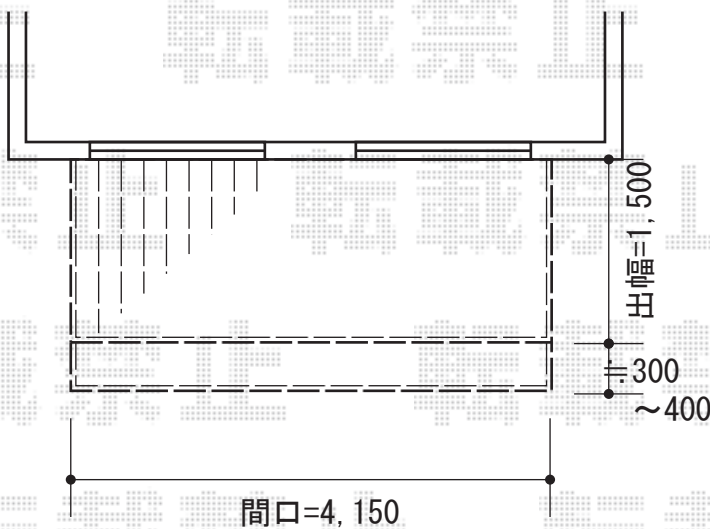

## リコステージII

間口=2.5間 (4,340mm)

出幅=6尺 (1,813mm)

色：【未定】

床板：縦貼り

幕板：【仮】幕板B (薄タイプ)

束柱：束柱A (432mm)

## リウッドデッキ200

間口=2.0間 (4,457mm)

出幅=6尺 (1,825mm)

色：【未定】

床板：縦貼り

束柱：Sタイプ (450mm)

現場状況や作図制限により概略図の内容と多少の違いが生じることがございます。  
施工時は、現場優先とさせて頂きたく思いますので、お立会い頂き、  
最終のご指示のほど、何卒、宜しくお願い致します。

EX-SHOP  
HTTP://WWW.EX-SHOP.NET