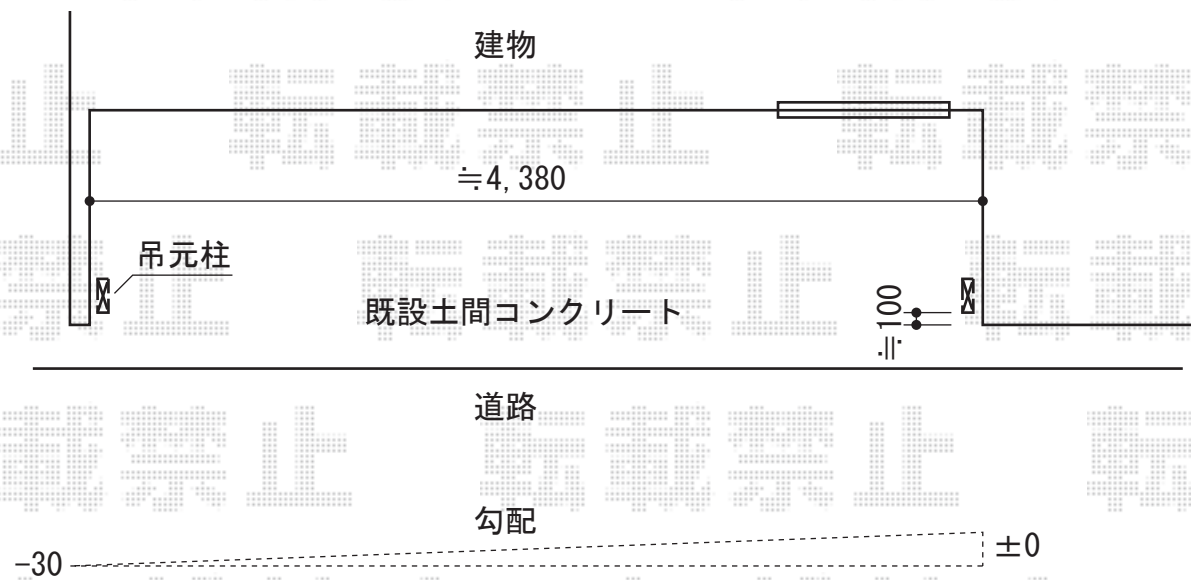

トリップゲート PB型 ノンレール 片開き

Value Select トリップゲート PB型 ノンレール 片開き
開口幅=4,317mm
全幅=4,417mm
たたみ幅=479.5mm
高さ=1,200mm
色：ダークブロンズ
キャスター数：3
落棒数：2
吊元柱：外観左側

現場状況や作図制限により概略図の内容と多少の違いが生じることがございます。
施工時は、現場優先とさせて頂きたく思いますので、お立会い頂き、
最終のご指示のほど、何卒、宜しくお願い致します。