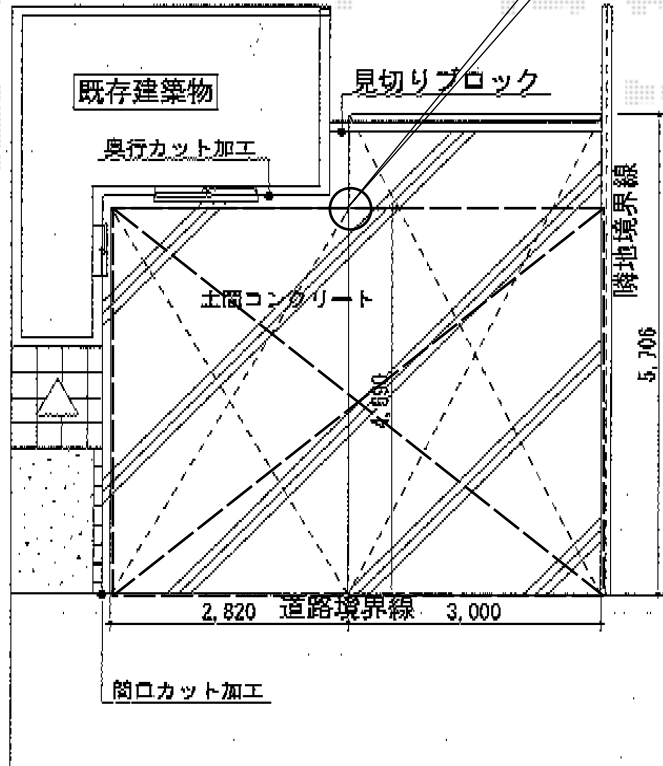

カーポートシグマIII M合掌 積雪~30cm対応

カーポートの入隅部分が加工部分になります。

トステム カーポートシグマIII M合掌 積雪~30cm対応
 幅=6,014mm
 奥行=5,686mm
 色：シャイングレー
 屋根材：熱線吸収アクアポリカーボネート（ライトブルー）
 柱仕様：ロング柱23仕様（有効高 約2,300mm）

現場状況や作図制限により概略図の内容と多少の違いが生じることがございます。
 施工時は、現場優先とさせて頂きたく思いますので、お立会い頂き、
 最終のご指示のほど、何卒、宜しくお願い致します。