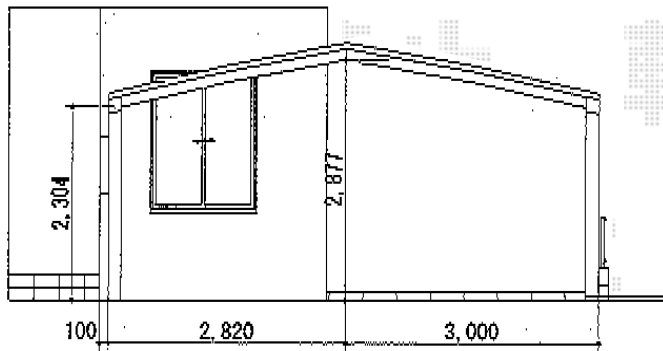

カーポートシグマIII M合掌 積雪~30cm対応

カーポートの入隅部分が加工部分になります。

トステム カーポートシグマIII M合掌 積雪~30cm対応
 幅=6,014mm
 奥行=5,686mm
 色：シャイングレー
 屋根材：熱線吸収アクアポリカーボネート（ライトブルー）
 柱仕様：ロング柱23仕様（有効高 約2,300mm）

現場状況や作図制限により概略図の内容と多少の違いが生じることがございます。
 施工時は、現場優先とさせて頂きたく思いますので、お立会い頂き、
 最終のご指示のほど、何卒、宜しくお願い致します。