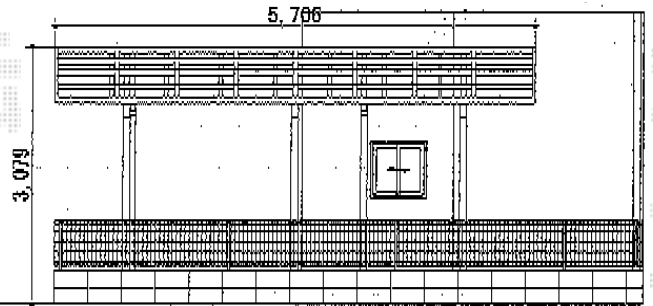

カーポートシグマIII M合掌 積雪~30cm対応

カーポートの入隅部分が加工部分になります。

トステム カーポートシグマIII M合掌 積雪~30cm対応
 幅=6,014mm
 奥行=5,686mm
 色：シャイングレー
 屋根材：熱線吸収アクアポリカーボネート（ライトブルー）
 柱仕様：ロング柱23仕様（有効高 約2,300mm）

現場状況や作図制限により概略図の内容と多少の違いが生じることがございます。
 施工時は、現場優先とさせて頂きたく思いますので、お立会い頂き、
 最終のご指示のほど、何卒、宜しくお願い致します。