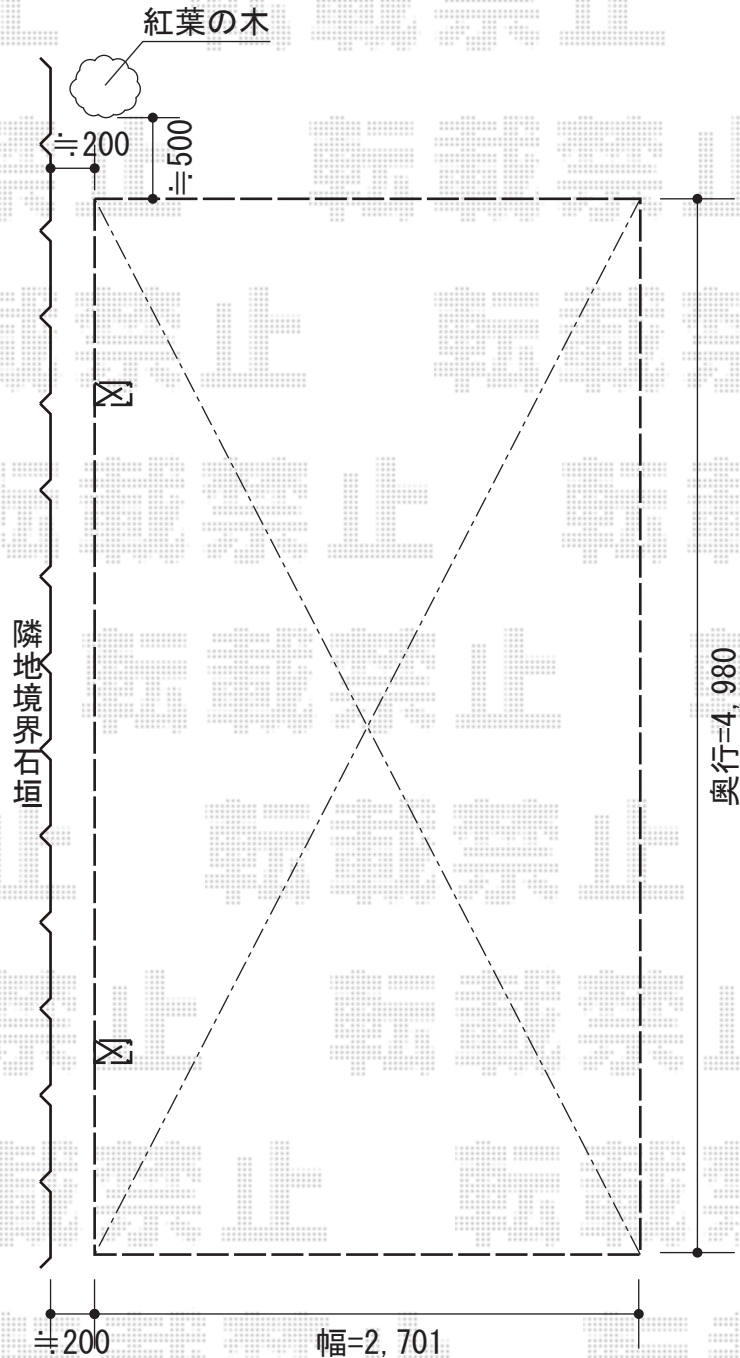

# カーブポートシグマIII 積雪～30cm対応

トステム カーブポートシグマIII 積雪～30cm対応

幅=2,701mm

奥行=4,980mm

色：シャイングレー

屋根材：熱線吸収ポリカーボネート（ライトブルーマット調）

柱仕様：ロング柱23仕様（有効高 約2,300mm）

現場状況や作図制限により概略図の内容と多少の違いが生じることがございます。  
施工時は、現場優先とさせて頂きたく思いますので、お立会い頂き、  
最終のご指示のほど、何卒、宜しくお願い致します。