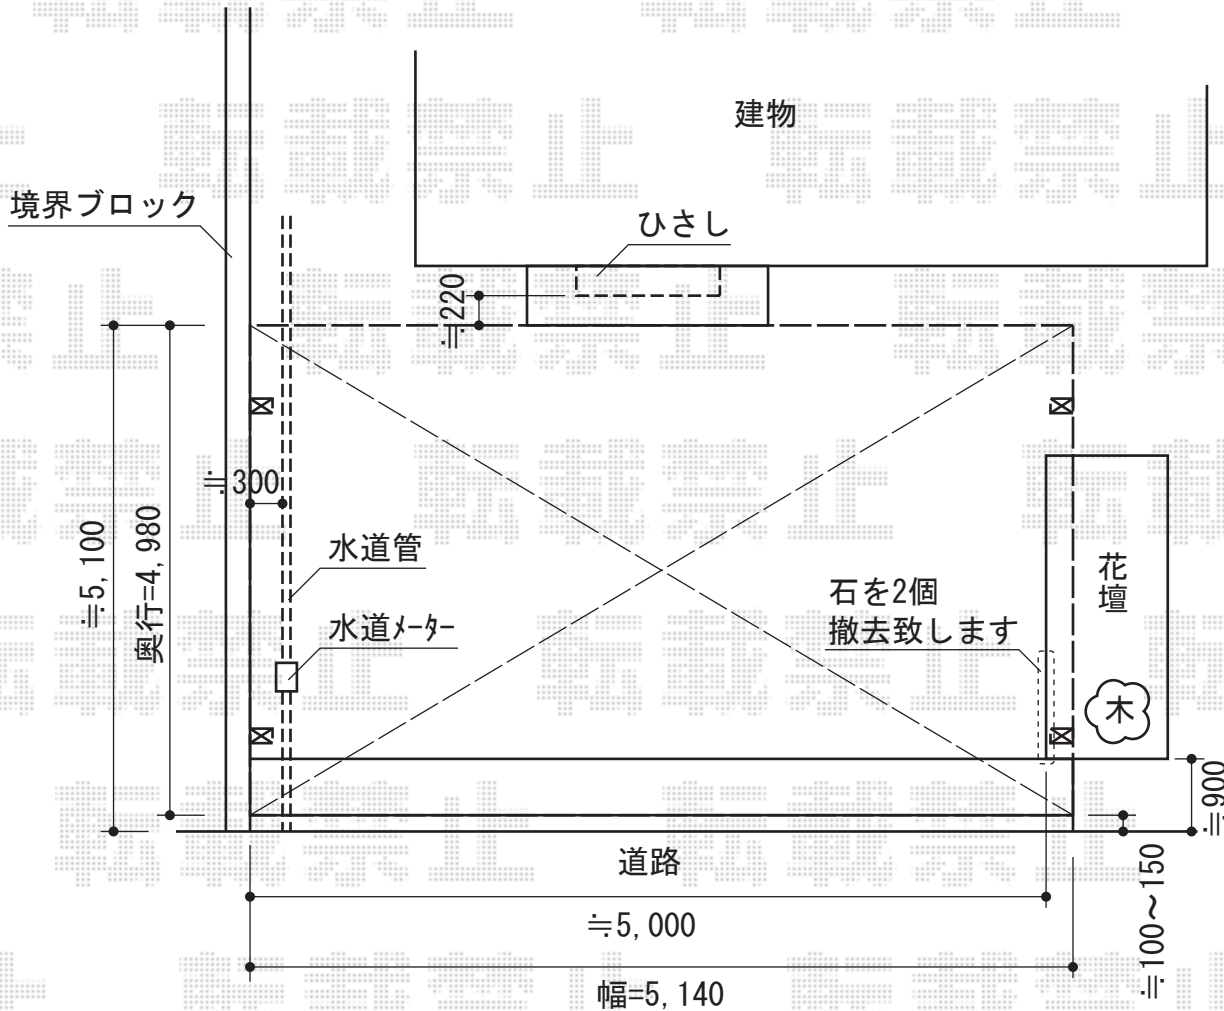

# カーブポートシグマIII ワイド 積雪~30cm対応

トステム カーブポートシグマIII ワイド 積雪~30cm対応  
幅=5,140mm  
奥行=4,980mm  
色：シャイングレー  
屋根材：熱線吸収ポリカーボネート（ライトブルーマット調）  
柱仕様：ロング柱23仕様（有効高 約2,300mm）

現場状況や作図制限により概略図の内容と多少の違いが生じることがございます。  
施工時は、現場優先とさせて頂きたく思いますので、お立会い頂き、  
最終のご指示のほど、何卒、宜しくお願い致します。