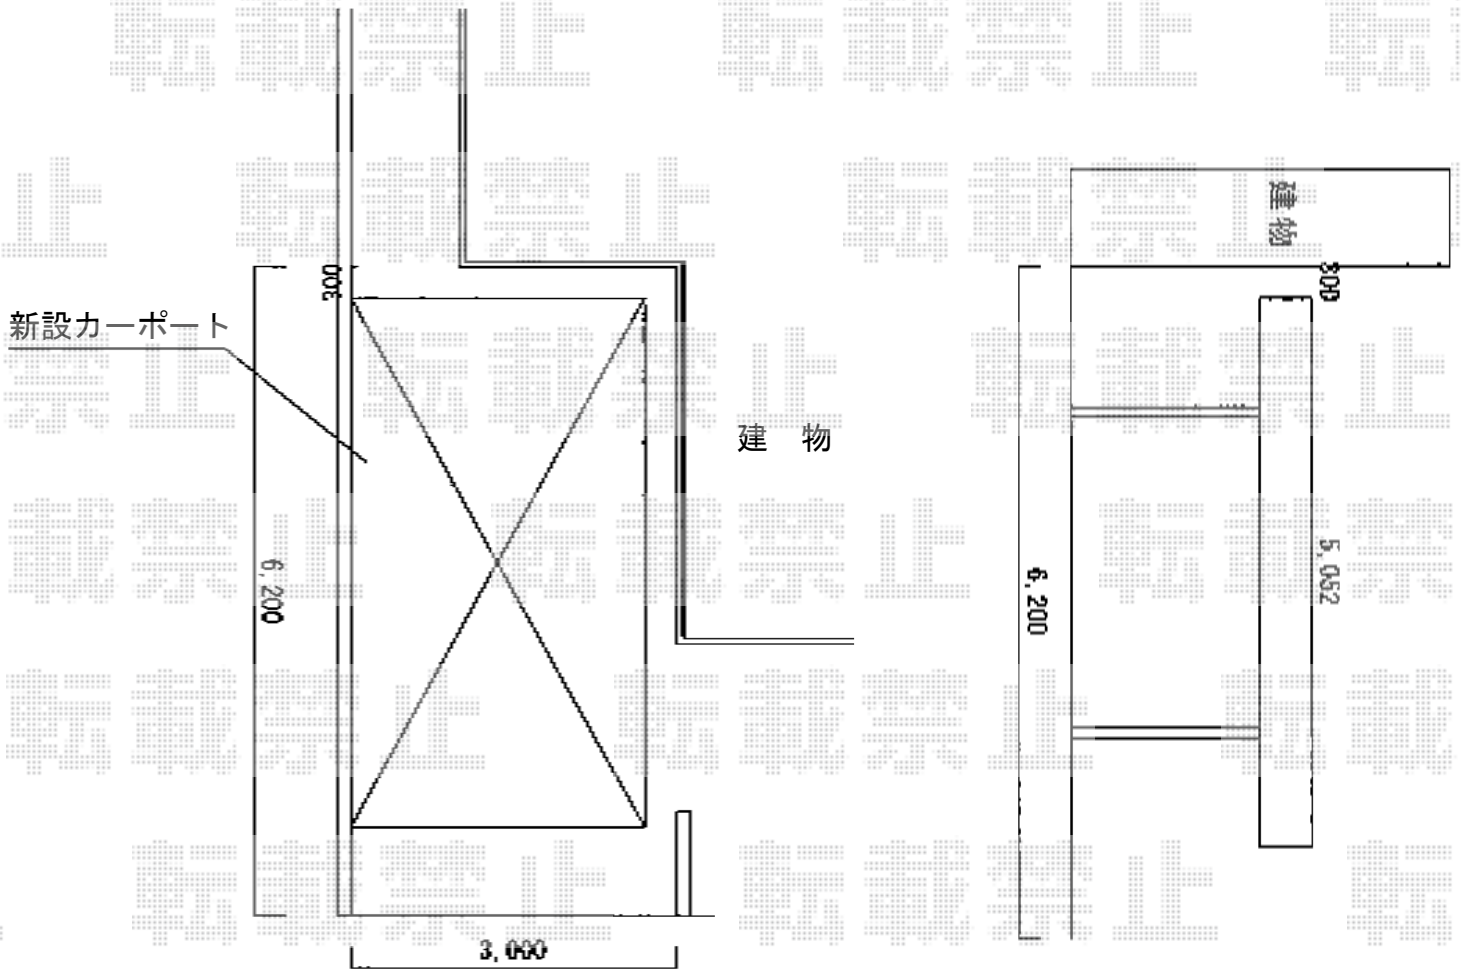

プレシオSPORT 積雪～20cm対応

Value Select プレシオSPORT 積雪～20cm対応  
幅=2,700mm  
奥行=5,052mm  
色：チャコールブラック  
屋根材：ポリカーボネート（スカイブルー）  
柱仕様：標準柱仕様（有効高 約1,800mm）

現場状況や作図制限により概略図の内容と多少の違いが生じることがございます。  
施工時は、現場優先とさせて頂きたく思いますので、お立会い頂き、  
最終のご指示のほど、何卒、宜しくお願い致します。