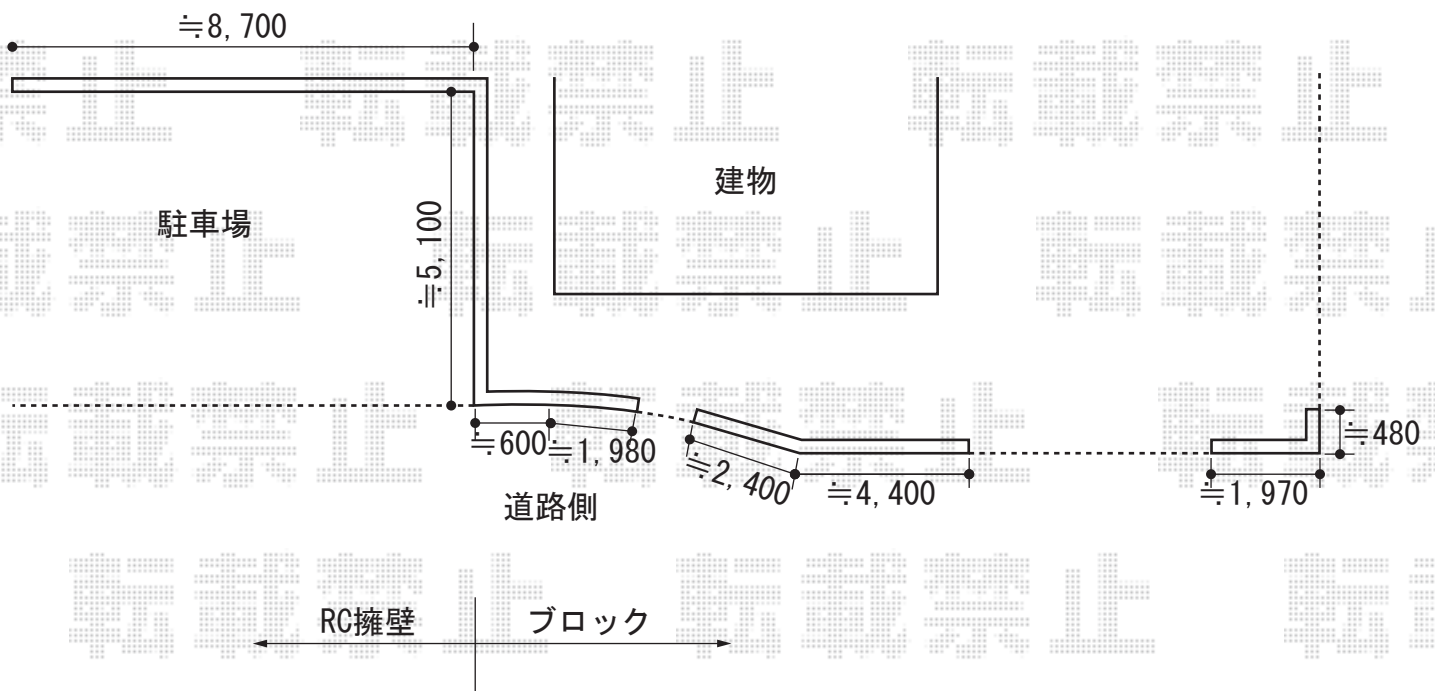

シャレオR6型フェンス フリーポールタイプ

TOEX シャレオR6型フェンス フリーポールタイプ

本体1枚 (W×H) = (1,979×600mm) × 15枚

柱 : T-6×26本

部品セットC : 26セット

目隠しコーナー継手 (ポール付き・1セット) : T-6×5セット

端部カバー (側枠左右各1本入り) : T-6×3セット

端部キャップC : 3セット

色 : オータムブラウン

現場状況や作図制限により概略図の内容と多少の違いが生じることがございます。
施工時は、現場優先とさせていただきますので、お立会い頂き、
最終のご指示のほど、何卒、宜しくお願い致します。

EX-SHOP
HTTP://WWW.EX-SHOP.NET

担当: 永田

全ての著作権は、エクスショップに帰属します。当社とのお取引目的外の使用・複製・転載禁止となっております。